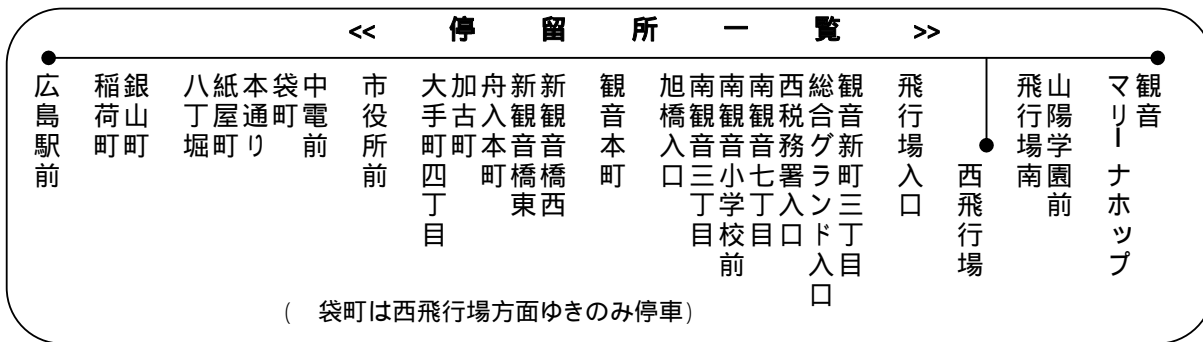

3号線 広島駅～八丁堀～紙屋町～市役所～広島西飛行場・観音マリーナホップ

土・日・祝日

広島駅発 広島西飛行場・観音マリーナホップゆき											
時	土曜・日曜・祝日										
6											
7	13	22	32	38	46	53					
8	01	08	15	22	29	37	44	51			
9	00	07	15	23	30	38	46	53			
10	00	06	13	19	26	32	39	45	52		
11	00	08	16	24	32	40	48	56			
12	04	12	20	28	36	44	52				
13	00	08	16	24	32	40	48	56			
14	04	12	20	28	36	44	52				
15	00	08	15	23	30	38	45	53			
16	00	08	15	23	30	38	45	53			
17	00	07	14	21	28	35	42	49	56		
18	04	11	18	25	32	39	46	53			
19	01	09	17	25	33	41	49	57			
20	06	16	26	35	48						
21	00	15	30	50							
22	10										

囲み印 = 観音マリーナホップゆき 無印 = 広島西飛行場ゆき

観音マリーナホップ・広島西飛行場発 広島駅ゆき											
時	土曜・日曜・祝日										
6	35	44	50								
7	00	04	11	19	26	33	40	51	55		
8	01	12	17	28	32	44	51	55			
9	03	10	21	23	32	38	41	51	58		
10	00	07	15	23	31	39	47	55			
11	03	11	19	27	35	43	51	59			
12	07	15	27	31	39	51	55				
13	03	11	19	27	39	43	51	59			
14	07	15	23	30	38	45	53				
15	00	08	15	23	34	38	49	53			
16	04	08	19	22	29	36	43	50	57		
17	04	11	19	26	33	44	47	56			
18	07	10	18	26	34	42	54	58			
19	06	14	23	37	43	52					
20	06	22	33	48							
21	08	28									
22	00										

囲み印 = 観音マリーナホップ発、広島駅ゆき 無印 = 広島西飛行場発、広島駅ゆき

下線付の時刻はノンステップバスで運行(点検整備等のため通常車両の場合もございますので、ご了承ください)

土曜・休日の急行便は運休します

<< 沿線の主な施設と最寄のバス停 >>

施設名	最寄バス停
平和記念公園	中電前または袋町
県庁・原爆ドーム・市民球場	紙屋町
厚生年金会館・アステールプラザ	加古町
県営総合グラウンド	総合グラウンド入口
広島西飛行場	西飛行場または飛行場入口
広島市民病院	紙屋町
赤十字原爆病院	大手町四丁目
舟入病院	新観音橋東
広島バスセンター(郊外バスのりば)	紙屋町