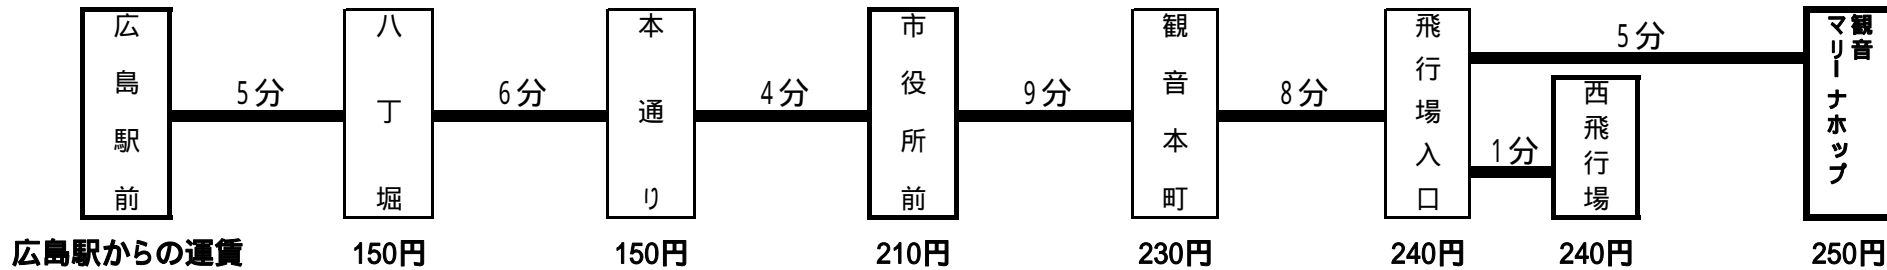

観音マリーナホップ・広島西飛行場発 広島駅ゆき											
時	平日(月曜日～金曜日)										
6	26	33	40	48	55	58					
7	04	09	13	17	25	25	33	33	37	45	
	49	54	59								
8	04	08	14	22	26	32	41	42	51	53	
9	03	05	12	22	25	32	43	45	52	58	
10	05	13	21	29	37	45	57				
11	01	09	17	29	33	41	49	57			
12	05	13	21	33	37	45	53				
13	01	09	21	25	33	45	49	57			
14	09	13	20	27	34	41	52	55			
15	01	11	13	19	29	30	36	42	52	54	
16	00	06	16	18	28	30	40	42	48	54	
17	04	06	16	18	28	30	36	42	48	54	
18	00	06	16	18	28	30	40	42	52	56	
19	04	13	15	26	34	46	50	58			
20	10	15	25	39	50	57					
21	13	22	38								
22	20										

囲み印 = 観音マリーナホップゆき 無印 = 広島西飛行場ゆき 市印 = 急行市役所ゆき(稲荷町・銀山町は通過)

囲み印 = 観音マリーナホップ発、広島駅ゆき 無印 = 広島西飛行場発、広島駅ゆき

下線付の時刻はノンステップバスで運行(点検整備等のため通常車両の場合もございますので、ご了承ください)

観音マリーナホップゆきで西飛行場へお越しの方は、飛行場入口でお降りください

3号線標準所要時間(時間帯・道路事情等により変わる場合があります)