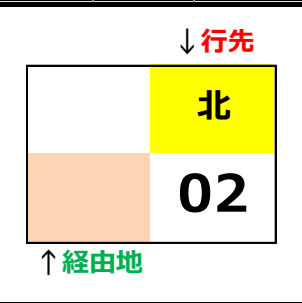

路線番号

12・13

宮園・四季が丘・津田方面

■ 月～金曜日(祝日を除く) ■

■ 土曜日・日祝日 ■

行先	宮園・四季が丘					津田			行先	宮園・四季が丘					津田		
7	53					13	30		7	28					30		
8	34					30			8	34					05		
9	55					05	23	53	9	18					05	33	
10	16	41				18	33		10	18					33		
11	18	48				03	33		11	18	48				33		
12	18	48				03	33		12	18	48				03	33	
13	18	48				03	33		13	18	48				03		
14	18	48				03	33		14	18	48				03	33	
15	18	48				03	33		15	18	48				33		
16	00	35	56			03	21	45	16	18	48				03	34	
17	19	44	57			04	34		17	18	32				34		
18	18	27	42	51		04	34		18	02	32				34		
19	北 02	18	35			04	32		19	北 02	35				23		
20	00	北 21	37	47		03	40		20	北 21	40				03		
21	10	北 22				37			21	10	30				33		
22	00	30				33			22	00							
23	17								23								