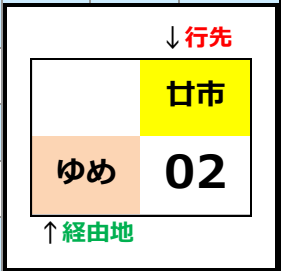

路線番号

12・13・55

宮内串戸駅・ゆめタウン・広島バスセンター方面

■ 月～金曜日(祝日を除く) ■

■ 土曜日(祝日を除く) ■

■ 土曜日・日祝日 ■

行先	宮内串戸駅・ゆめタウン廿日市・廿日市市役所前駅方面							広島バスセンター		行先	広島バスセンター	行先	宮内串戸駅・ゆめタウン廿日市・廿日市市役所前駅方面						
6	19	廿市 41	42	50	廿市 56	57		13	37	6		6	19	廿市 41	52				
7	04	13	廿市 21	25	34	廿市 36	40			7	08	7	15	廿市 21	40				
	廿西 44	廿西 54																	
8	廿市 01	04	廿市 21	22	ゆめ 45	廿市 56		33		8		8	廿市 01	廿市 01	16	廿市 31	36	ゆめ 45	廿市 56
9	廿市 ゆめ 24	廿市 31	44							9	28	9	廿市 ゆめ 24	廿市 31	廿市 44				
10	廿市 01	ゆめ 04	24	廿市 31	ゆめ 45					10		10	廿市 ゆめ 04	廿市 31	廿市 45				
11	廿市 01	15	廿市 31	ゆめ 45				28		11		11	廿市 01	廿市 15	廿市 45				
12	廿市 01	15	廿市 31	ゆめ 45						12		12	廿市 01	廿市 15	廿市 45				
13	廿市 01	15	廿市 31	ゆめ 45				28		13		13	廿市 01	廿市 15	廿市 31	廿市 45			
14	廿市 01	15	廿市 31	ゆめ 45				28		14		14	廿市 ゆめ 15	廿市 31	廿市 45				
15	廿市 01	15	廿市 31	ゆめ 45				28		15	58	15	廿市 ゆめ 15	廿市 21	廿市 45	廿市 51			
16	廿市 01	15	廿市 31	廿市 51				38		16	48	16	廿市 ゆめ 25	廿市 41					
17	09	廿市 31						13		17		17	廿市 ゆめ 09	廿市 31					
18	廿市 01	09	16					03	43	18		18	廿市 01	廿市 09					
19	09	廿市 11	41					23		19		19	09	廿市 21					
20	29	廿市 56								20		20	09	廿市 56					
21	46									21		21							
22	廿市 01									22		22							

凡例
 【廿日市市役所方面行先について】
 無印:宮内串戸駅ゆき 廿市:廿日市市役所前駅ゆき 看護:日赤看護大学ゆき
 【廿日市市役所方面経由地について】
 ゆめ:宮内串戸駅・ゆめタウン廿日市経由 廿西:宮内串戸駅・JR阿品駅・廿日市西高校経由

交通事情などにより、運行が乱れる場合がございますのでご了承ください。

【お問い合わせ】 広島電鉄㈱廿日市営業所 0829-38-6401

2019年1月28日改正