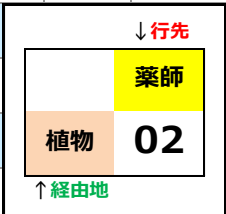

路線番号

55

佐伯区・廿日市方面

■ 月～金曜日(祝日を除く) ■							■ 土曜日(祝日を除く) ■				■ 日祝日 ■						
7	阿品北 廿西 52						7					7					
8	薬師 05	観音台 07	四季 27	薬師 47			8	彩が丘 27	藤の木 47			8	彩が丘 27	藤の木 47			
9	薬師 植物 17	観音台 27	四季 47				9	四季 07	植物 27	藤の木 47		9	植物 27	藤の木 47			
10	四季 07	観音台 27	四季 37	植物 57			10	観音台 07	彩が丘 27	植物 47		10	観音台 07	彩が丘 27	植物 47		
11	藤の木 07	観音台 27	植物 47				11	観音台 07	藤の木 27	彩が丘 57		11	観音台 07	藤の木 27	彩が丘 57		
12	彩が丘 07	阿品北 廿西 17	観音台 27	四季 37	植物 47		12	四季 07	観音台 27	植物 57		12	観音台 27	植物 57			
13	彩が丘 07	観音台 27	藤の木 47				13	観音台 27	植物 57			13	観音台 27	植物 57			
14	薬師 植物 07	観音台 27	藤の木 47				14	彩が丘 27	薬師 57			14	彩が丘 27	薬師 57			
15	藤の木 07	観音台 27	薬師 47				15	彩が丘 27	観音台 57			15	彩が丘 27	観音台 57			
16	四季 07	観音台 27	阿品北 廿西 37	薬師 47			16	彩が丘 27	薬師 47			16	彩が丘 27	薬師 47			
17	四季 07	彩が丘 27	薬師 47				17	観音台 07	藤の木 27	彩が丘 47		17	観音台 07	藤の木 27	彩が丘 47		
18	四季 07	彩が丘 17	四季 27	観音台 37	薬師 47	藤の木 57	18	四季北 07	薬師 17	観音台 47		18	薬師 17	観音台 47			
19	四季 07	彩が丘 17	阿品北 廿西 27	薬師 47	観音台 57		19	四季 07	彩が丘 17	薬師 47		19	彩が丘 17	薬師 47			
20	四季 07	観音台 17	彩が丘 27	阿品北 廿西 36	薬師 46	彩が丘 56	20	藤の木 27	薬師 46			20	藤の木 27	薬師 46			
21	四季北 11	藤の木 26	薬師 46				21	藤の木 46				21	藤の木 46				
22	四季 06	彩が丘 26	四季 46				22					22					
23							23					23					
0	★ 四季 深夜 20	←深夜バスつき運賃倍額						0					0				