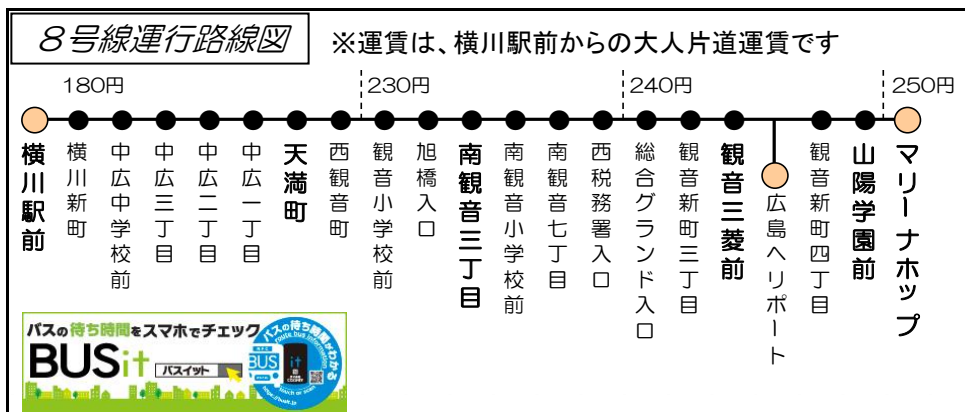

※日曜・祝日の運行はありません。

(主要バス停のみ掲載)

↓ ポケット時刻表 ↓

横川駅前 観音方面ゆき時刻表

	平日		土曜	
	平日	土曜	平日	土曜
6	50	—	13	—
7	05 25 45	05	14	00
8	05 30	05	15	15
9	00 55	—	16	47 32
10	—	00	17	32 —
11	—	—	18	12 42 12
12	—	00	19	17 50 —
	無印=マリーナ行き		20	へり37 —

裏側に、横川駅行きの時刻表があります