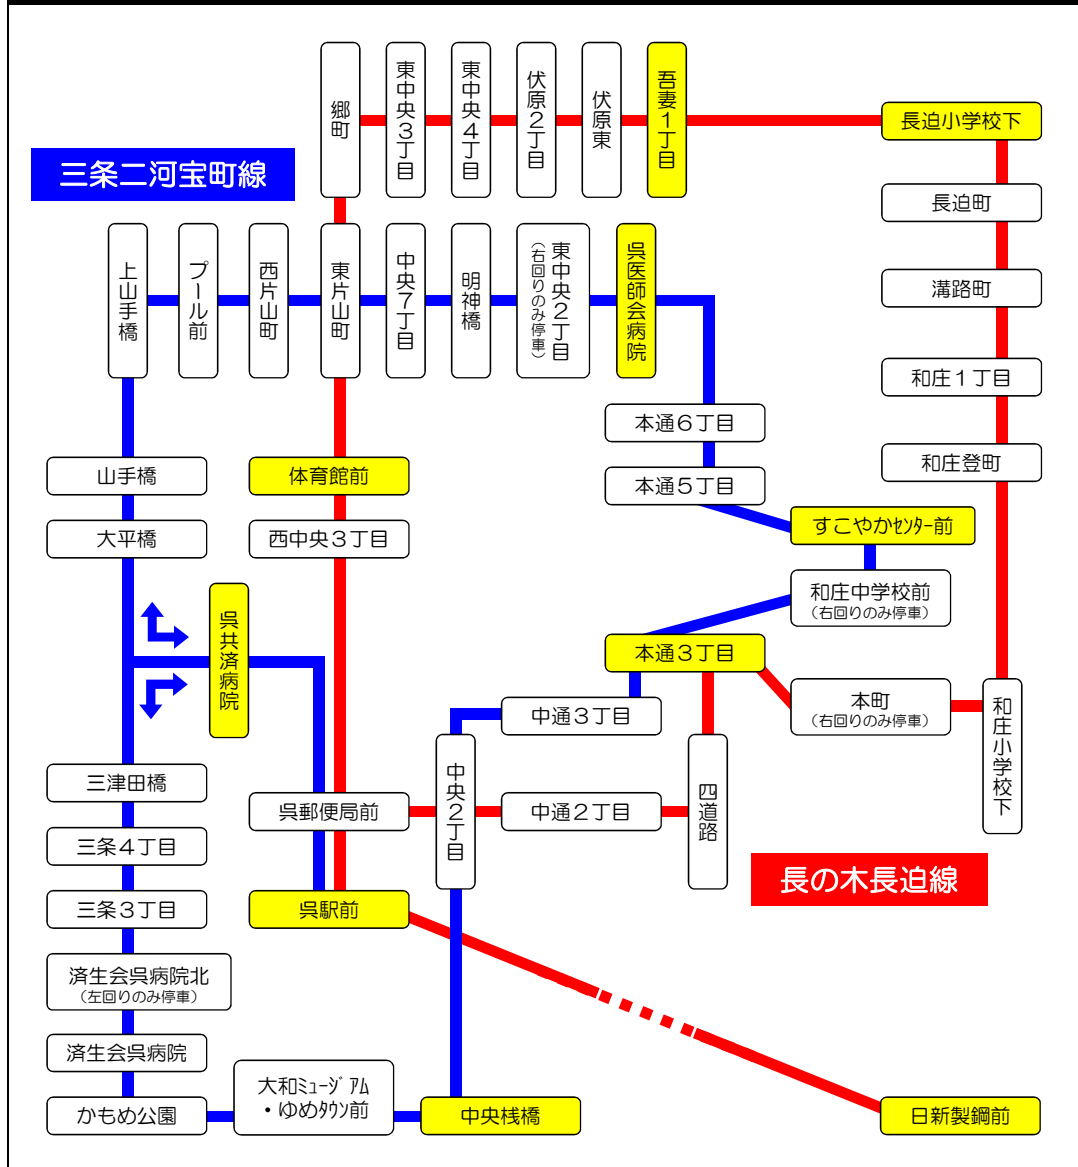

長の木長迫線・三条二河宝町線 運行経路図

路線番号 33-1 三条二河宝町線（左まわり） 33-2 三条二河宝町線（右まわり）
全便低床車両にて運行します（車両検査等により変更となる場合がありますのでご了承ください）。
交通事情により運行が乱れる場合がありますので、ご了承ください。
運賃は160円の均一運賃です（ただし、日新製鋼前ゆきを除く）。

お問い合わせ先： 広島電鉄（株） 呉テレホンセンター (0823) 36-3626（月～金曜日9:00～18:00）
呉中央営業所 (0823) 36-2460