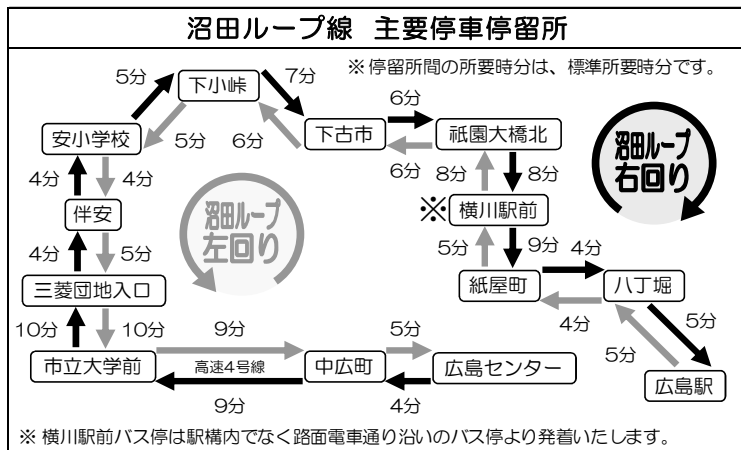

※ 沼田ループ線は平日のみの運行でございます。(土曜日、日祝日は運行がございません。)

お忘れもの等のお問い合わせは・・・

広島電鉄(株) 西風新都営業課 TEL 082-941-5565

64 くすの木台線 時刻表

《土曜日・日祝日》

広島センター・広島駅 方面

行先	くすの木台	幸の神	大原	入三菱団①地	市立大学前	中広町	広島センター	紙屋町	広島駅
広島駅	6:53	6:58	...	7:07	7:17	7:25	...	7:31	7:41
広島センター	7:15	7:20	...	7:29	7:39	7:47	7:53		
広島駅	7:55	8:00	...	8:09	8:19	8:27	...	8:33	8:43
広島センター	8:35	8:40	...	8:49	8:59	9:07	9:13		
広島センター	9:15	9:20	...	9:29	9:39	9:47	9:53		
広島センター	10:15	10:20	...	10:29	10:39	10:47	10:53		
広島センター	11:15	11:20	...	11:29	11:39	11:47	11:53		
広島センター	12:15	12:20	...	12:29	12:39	12:47	12:53		
広島センター	13:15	13:20	...	13:29	13:39	13:47	13:53		
広島センター	14:15	14:20	...	14:29	14:39	14:47	14:53		
広島センター	15:15	15:20	...	15:29	15:39	15:47	15:53		
広島センター	16:15	16:20	...	16:29	16:39	16:47	16:53		
広島センター	17:00	17:05	...	17:14	17:24	17:32	17:38		
広島センター	17:45	17:50	...	17:59	18:09	18:17	18:23		
広島センター	18:15	18:20	...	18:29	18:39	18:47	18:53		
広島センター	19:15	19:20	...	19:29	19:39	19:47	19:53		
広島センター	20:15	20:20	...	20:29	20:39	20:47	20:53		
広島センター	21:10	21:15	...	21:24	21:34	21:42	21:48		

※ 沼田ループ線は土曜日、日祝日の運行がございません。

フリー乗降について

太枠 で囲んでいる便は、くすの木台団地内（「くすの木台」停留所～「久地魚切」停留所間）に限り、停留所以外の場所でも乗降いただけます。ただし、乗降できる場所については安全上問題のない特定の場所に限定させていただきますので、予めご了承下さい。

お忘れもの等のお問い合わせは・・・
 広島電鉄(株) 西風新都営業課
 TEL (082) 941-5565