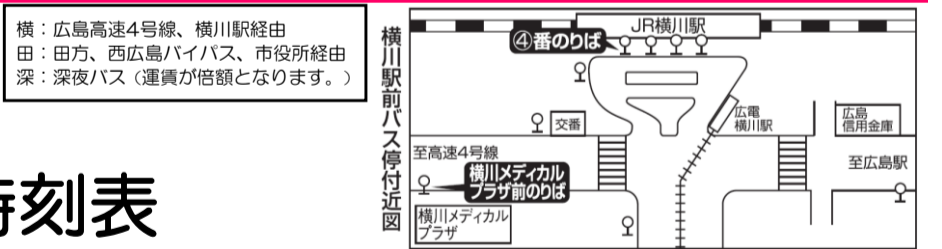

※ 広島センター7:43発・7:58発・8:13発・8:33発の便は横川駅構内に入らず、メディカルプラザ前からの乗車となりますのでご注意ください。

石内線 時刻表

▲石内線は、月～金曜日みの運行となります。(土曜日、日曜日、祝祭日の運行はございません。)

五日市駅北口方面行き

停留所	市立大学前	大塚駅③	広域公園前	広島修道大学	五月が丘二丁目	石内原田	平岩陸橋	免許センター	石内公会堂	新郡橋	城山	岡の下橋	五日市駅北口
旧五日市駅北口	6:20	6:23	6:25	...	6:35	6:39	6:40	...	6:44	6:48	6:54	6:56	7:05
旧五日市駅北口	6:50	6:53	6:55	...	7:05	7:09	7:10	...	7:14	7:18	7:24	7:26	7:35
旧五日市駅北口	8:50	8:53	8:55	...	9:05	9:09	9:10	...	9:14	9:18	9:24	9:26	9:35
旧五日市駅北口	10:50	10:53	10:55	...	11:05	11:09	11:10	...	11