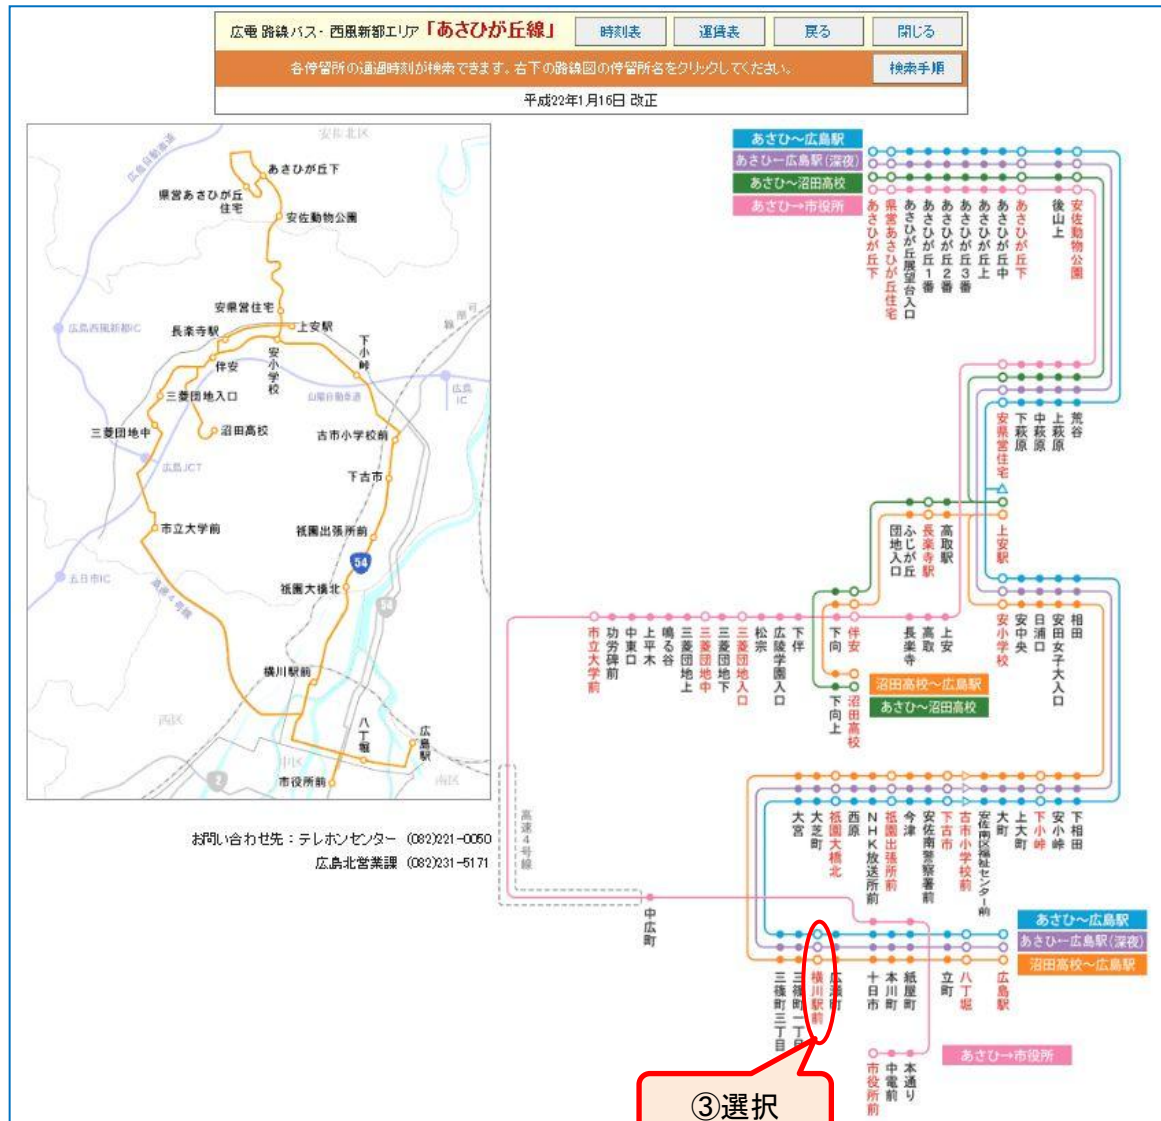

路線図

③路線図から調べたい停留所名を選択します。
例)「横川駅」選択時