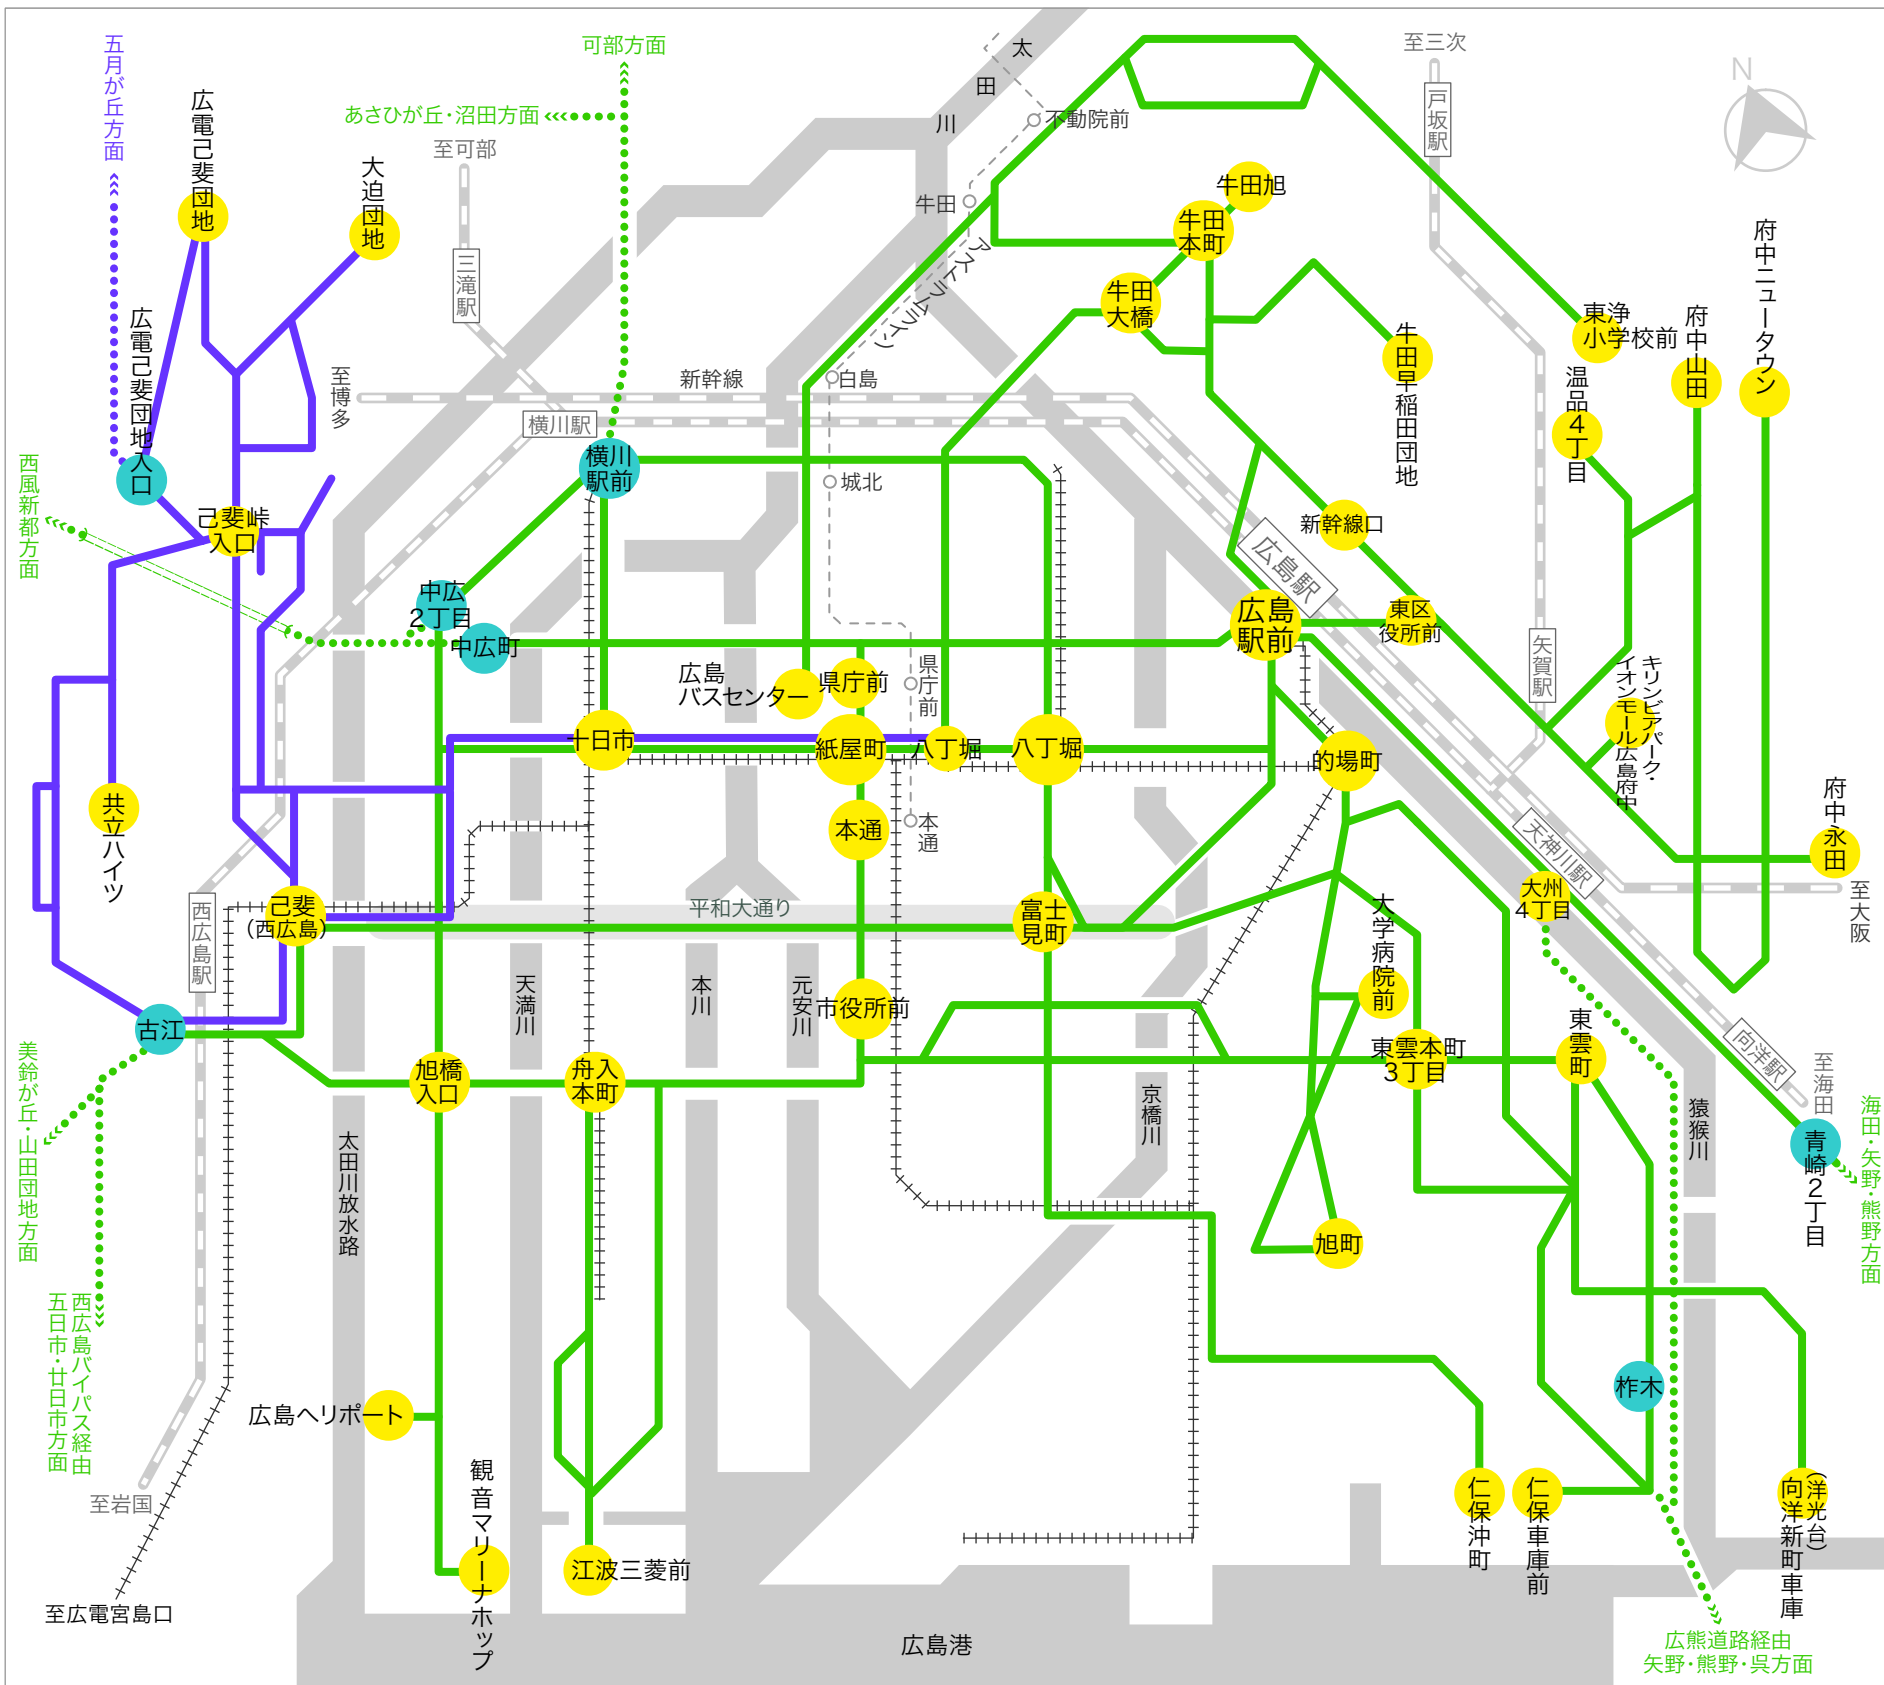

【「電車全線・広島都心部エリアバス株主優待乗車証」のバス通用範囲】

凡例 ■ 広電バス ■ ボン・バス 利用できる区間は実線部分のみ。点線部分は利用できません。

※当社が定めるシャトルバス・臨時便等にはご使用いただけません。詳しくは当社総務課株式担当へお問い合わせください。