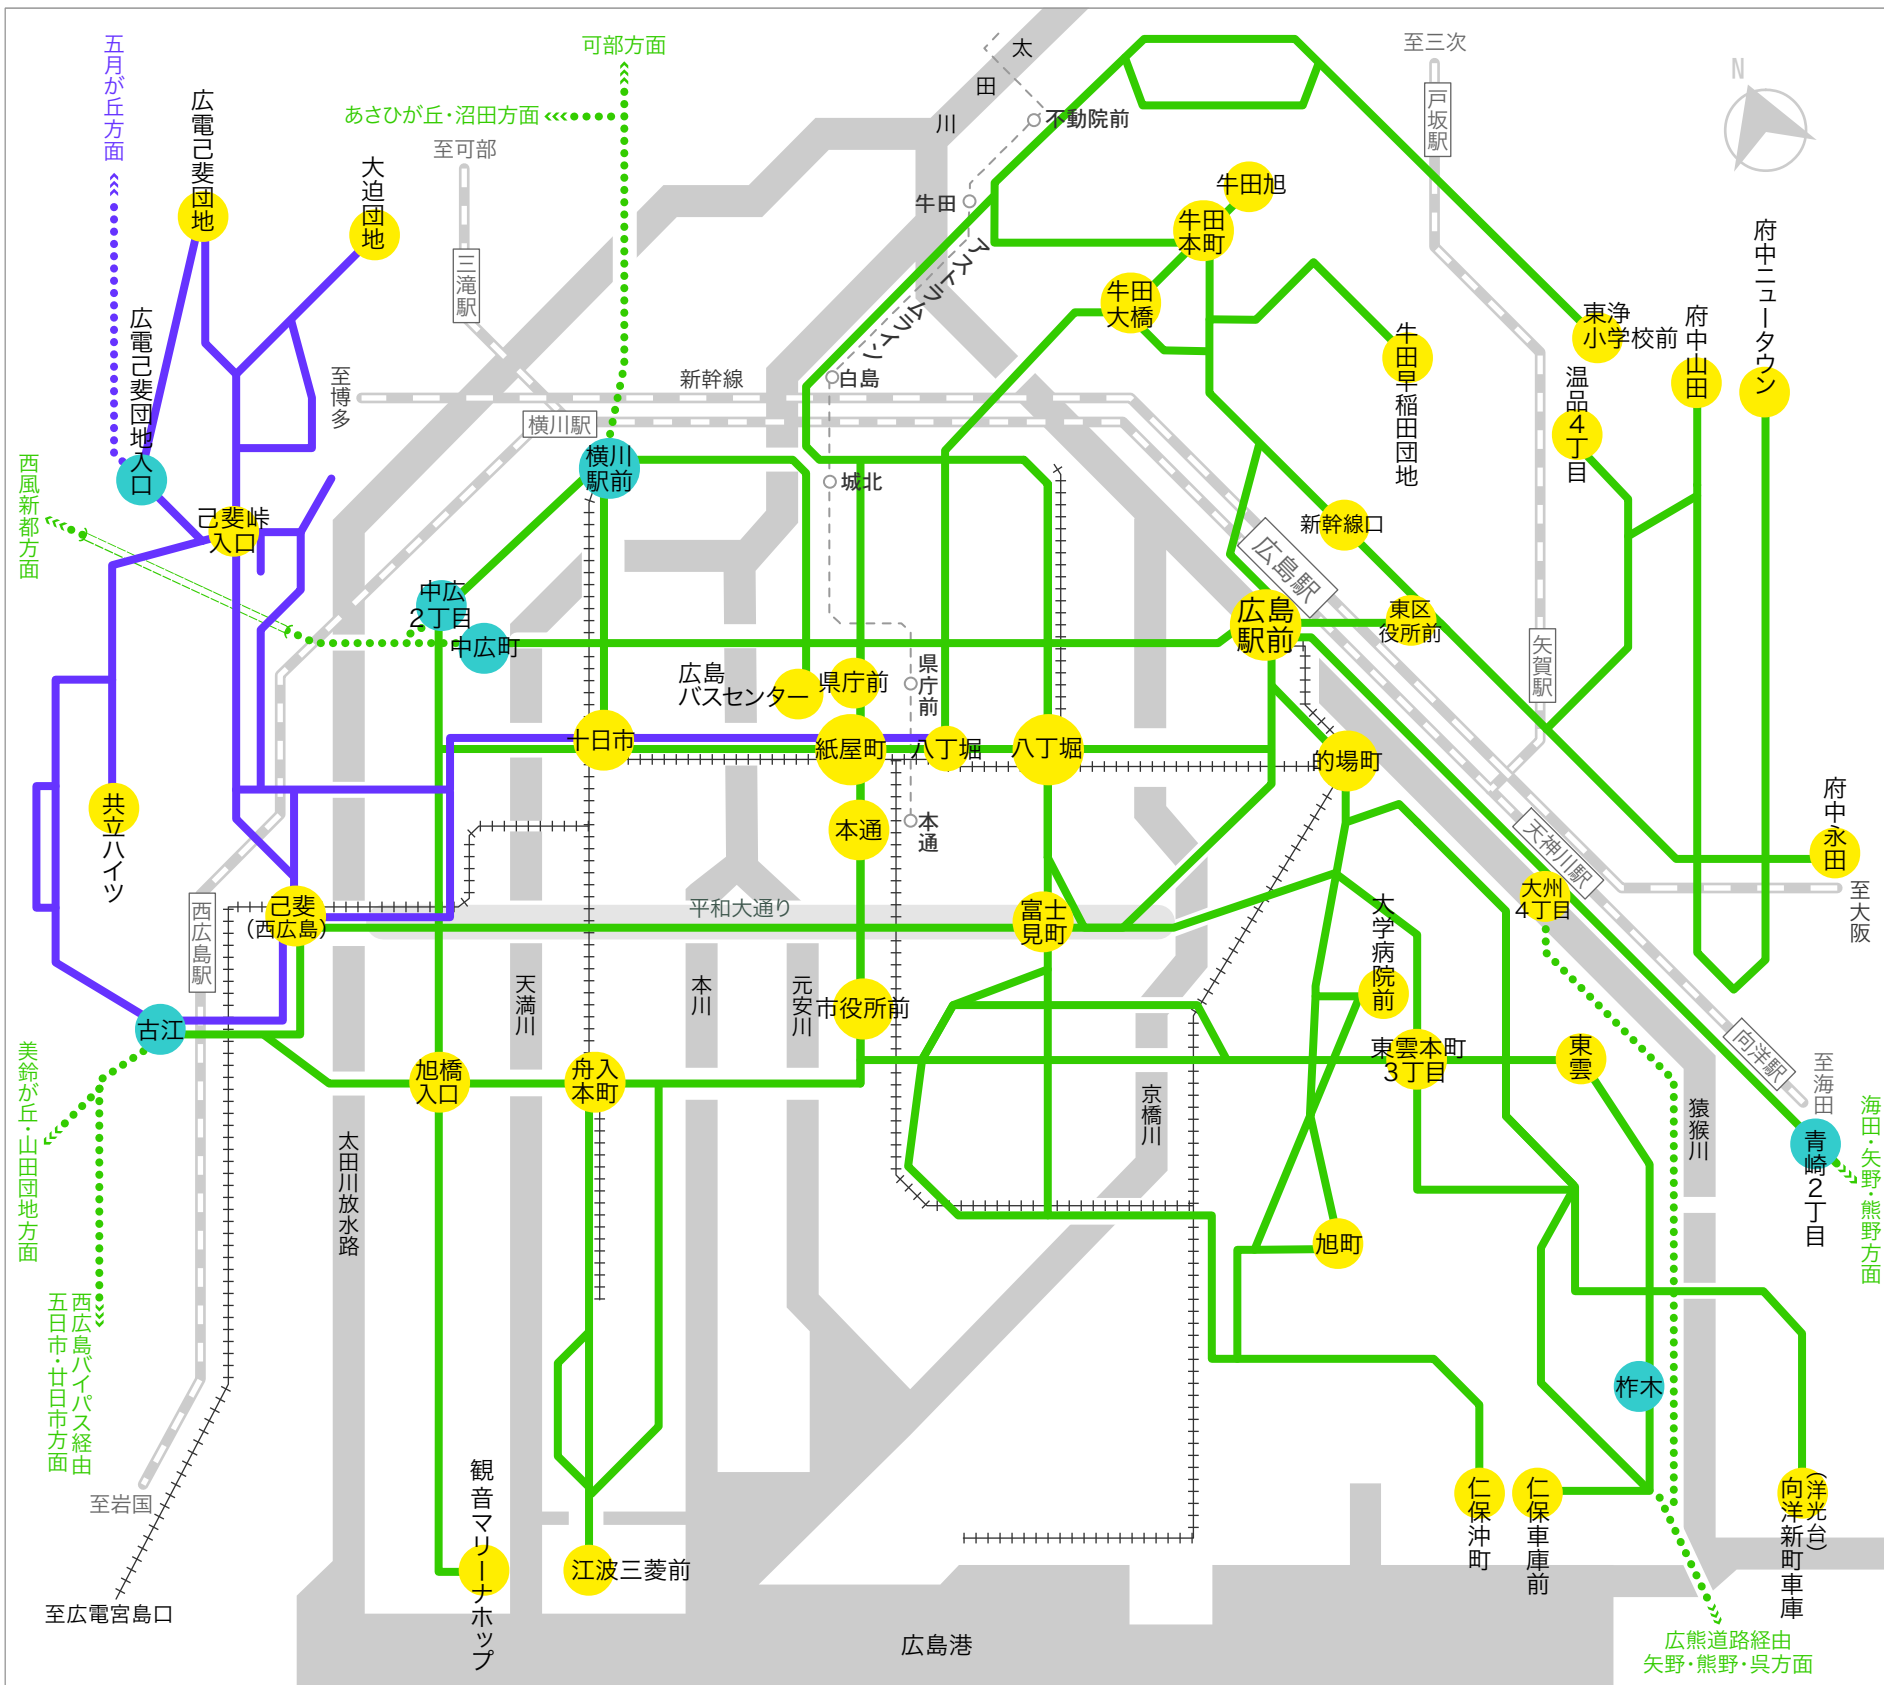

【「株主優待乗車証 電車全線・広島都心部エリアバス」のバス通用範囲】

凡例 ■ 広電バス ■ ボン・バス 利用できる区間は実線部分のみ。点線部分は利用できません。

※当社が定めるシャトルバス・臨時便等にはご使用いただけません。詳しくは当社総務課株式担当へお問い合わせください。