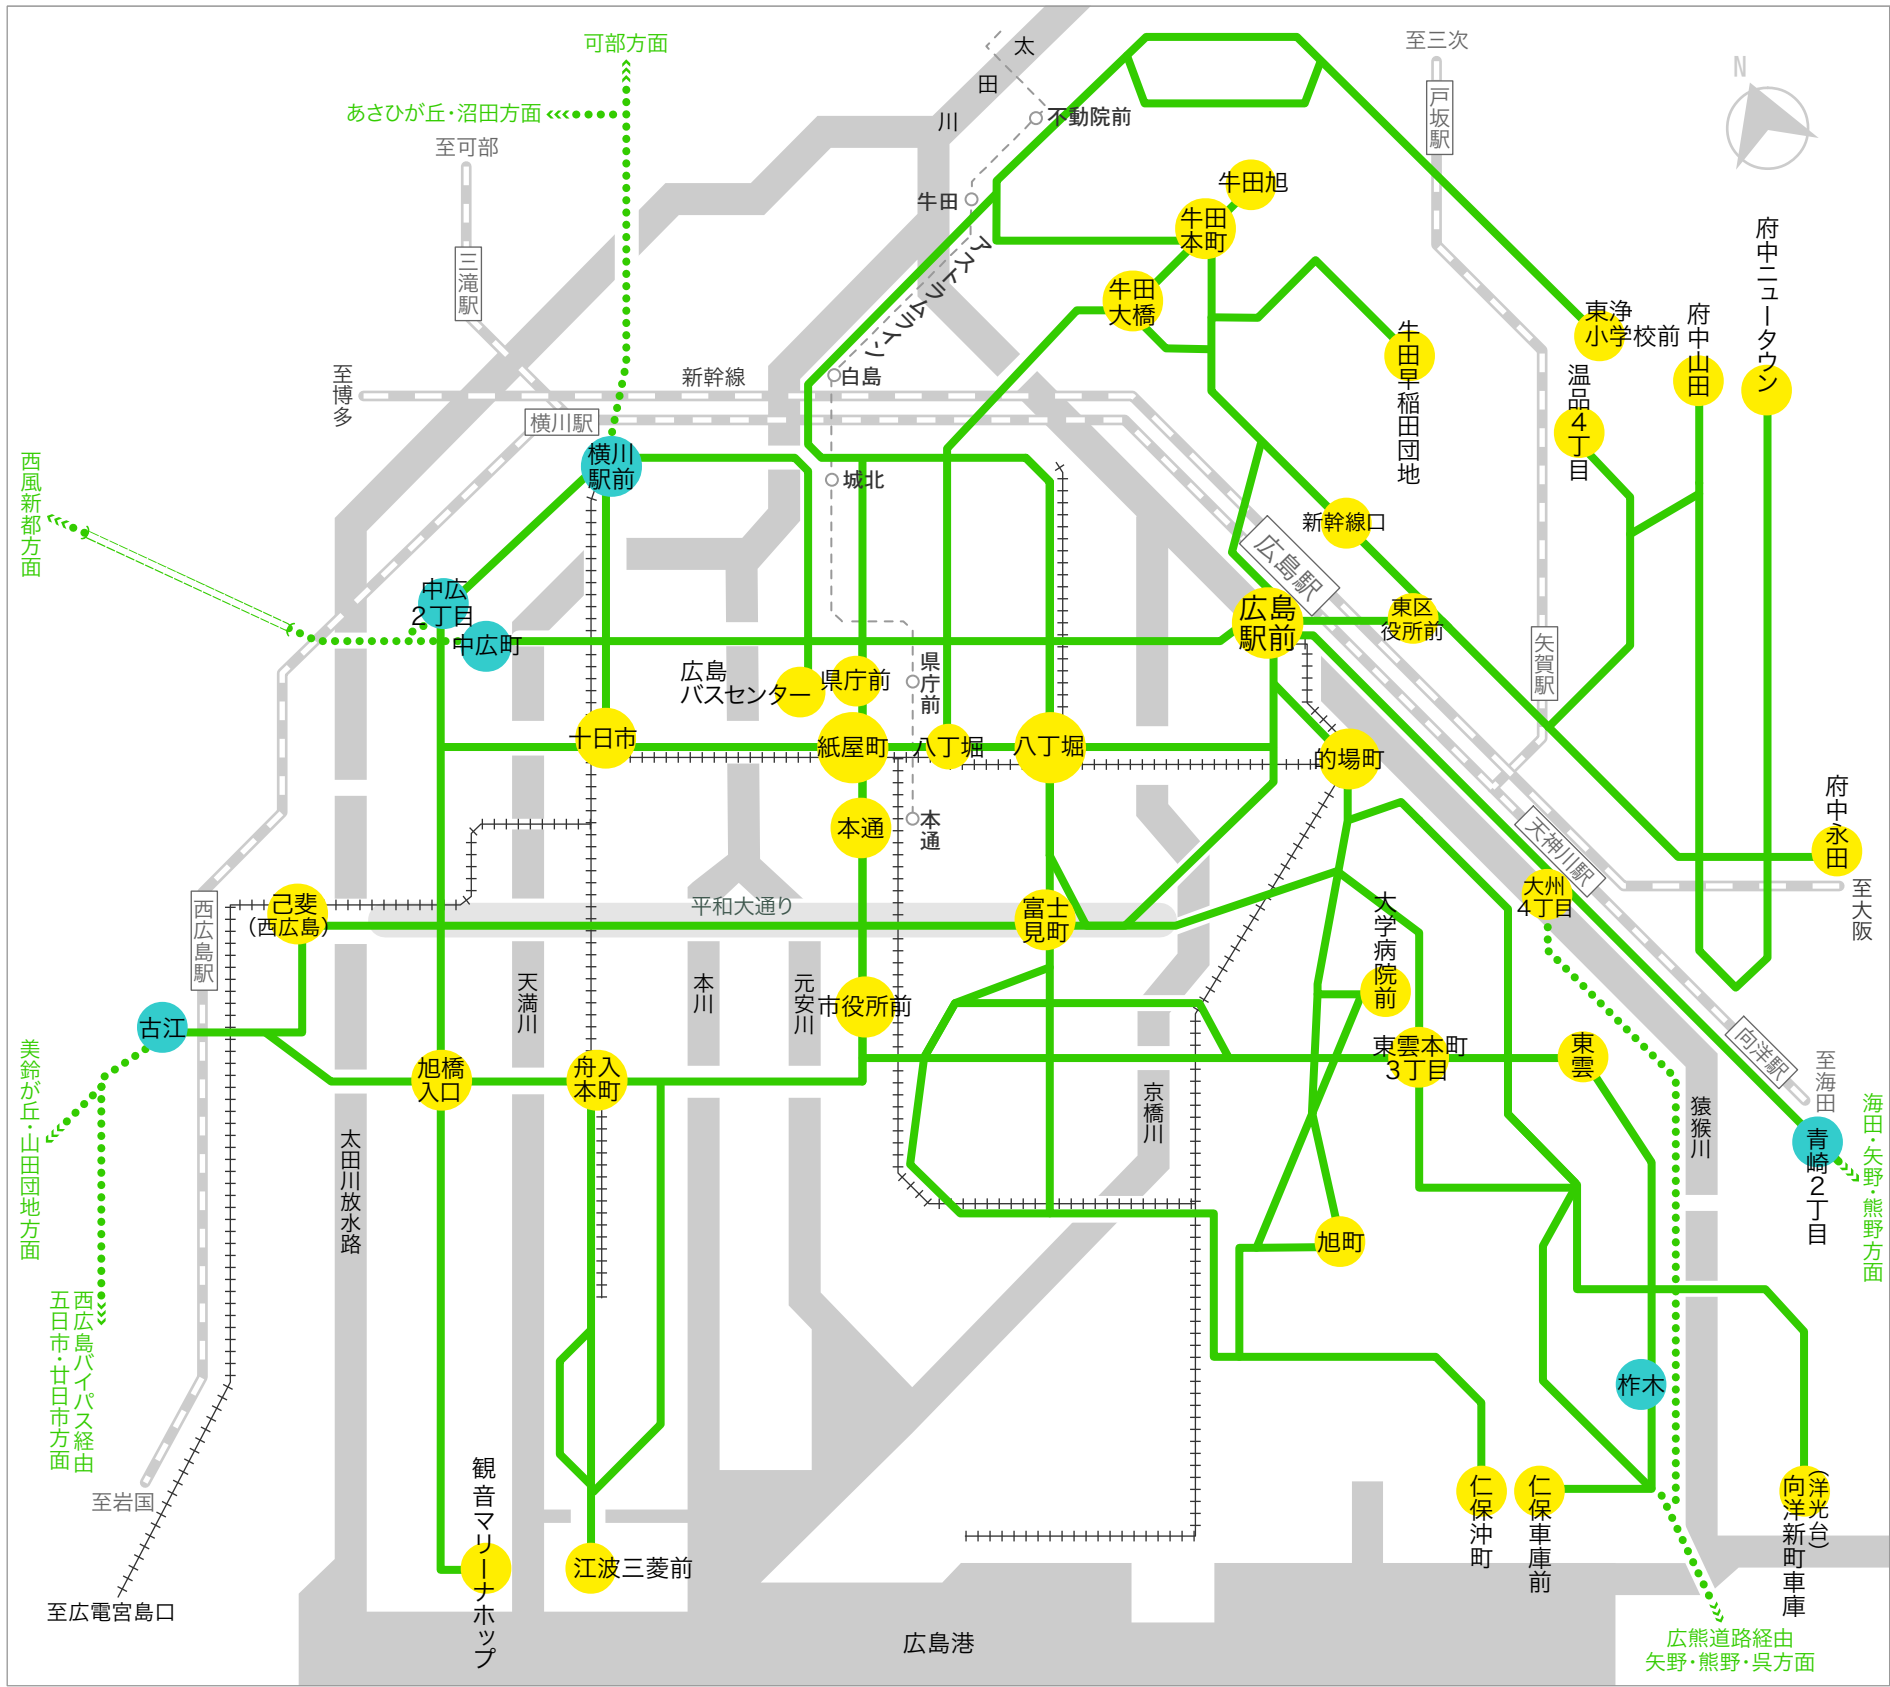

【「株主優待回数乗車券 電車全線・広島都心部エリアバス」のバス通用範囲】

凡例

■ 広電バス

利用できる区間は実線部分のみ。点線部分は利用できません。

※当社が定めるシャトルバス・臨時便等にはご使用いただけません。詳しくは当社総務課株式担当へお問い合わせください。