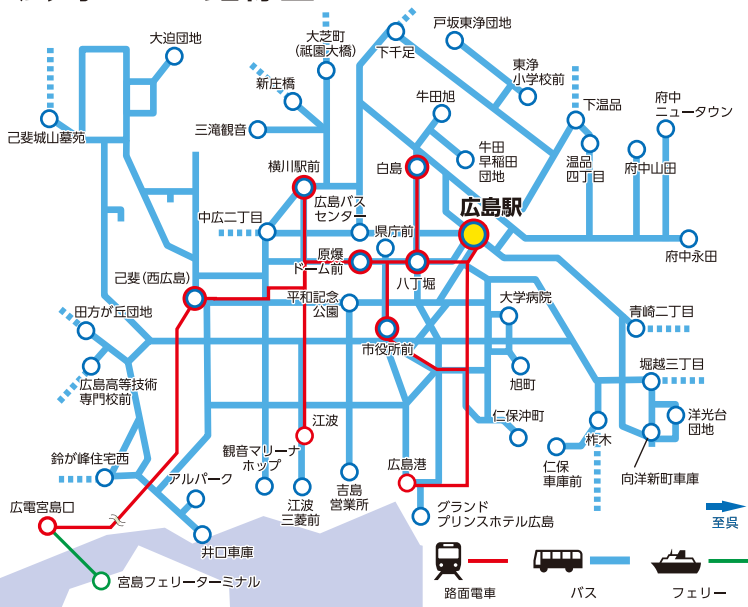

広島エリア路線図

空港 リムジンバス

呉エリア路線図