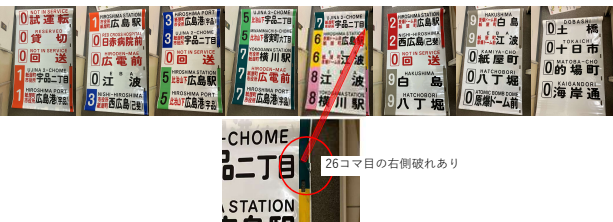

5,000円(税込)

限定
1点のみ!

30. プレート 6号線

5,000円(税込)

限定
1点のみ!

31. 方向幕 側面ロール

35,000円(税込)

限定
1点のみ!

32. 路線案内図
(2号線 旧デザイン)

3,500円(税込)

33. 路線案内図(2号線 現行デザイン 旧駅名)

3,500円(税込)

限定
1点のみ!

34. 宮島線運賃表/市内運賃150円 C台扉上

3,500円(税込)

35. 市内線均一運賃150円 C台扉上