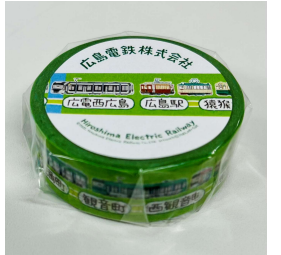

広島電鉄650形

走る！ 電車型キーホルダー 各 **900円(税込)**

APEX型ボディバッグ
1,500円(税込)

電車の顔

電停

マスクングテープ 各 **400円(税込)**

HIRODEN 広島電鉄 HIRODEN 広島電鉄 HIRODEN 広島電鉄 HIRODEN 広島電鉄 HIRODEN 広島電鉄 HIRODEN

鉄コレ 広島電鉄5100形 5104号