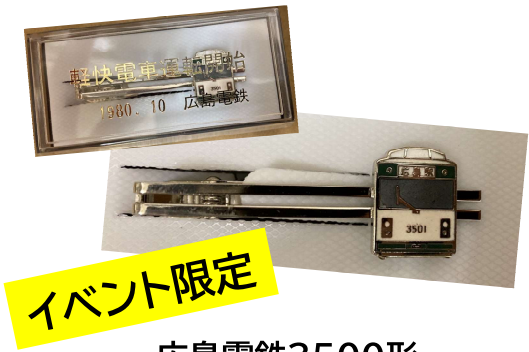

各 1,000円(税込)

CARP × 広島電鉄 CARP × 広島電鉄 CARP × 広島電鉄 CARP × 広島電鉄 CARP × 広島電鉄 CARP × 広島電鉄 CARP × 広島電鉄

コットンエコバッグ
300円(税込)

手づくり
パスケース
キット

ソーイングパスでん
1,200円(税込)

100形単車セット
300円(税込)

ひろでんオリジナル
ポチ袋

3100連接車セット
300円(税込)

トミカ 650形
550円(税込)

銘板キーホルダー(3101号)
2,500円(税込)

広島電鉄750形
キラキラファイル
400円(税込)

広島電鉄3500形
ネクタイピン
1,000円(税込)

ひろでん **方向幕キーホルダー**

《ランダム商品》

1種類
シークレット

全部で9種類