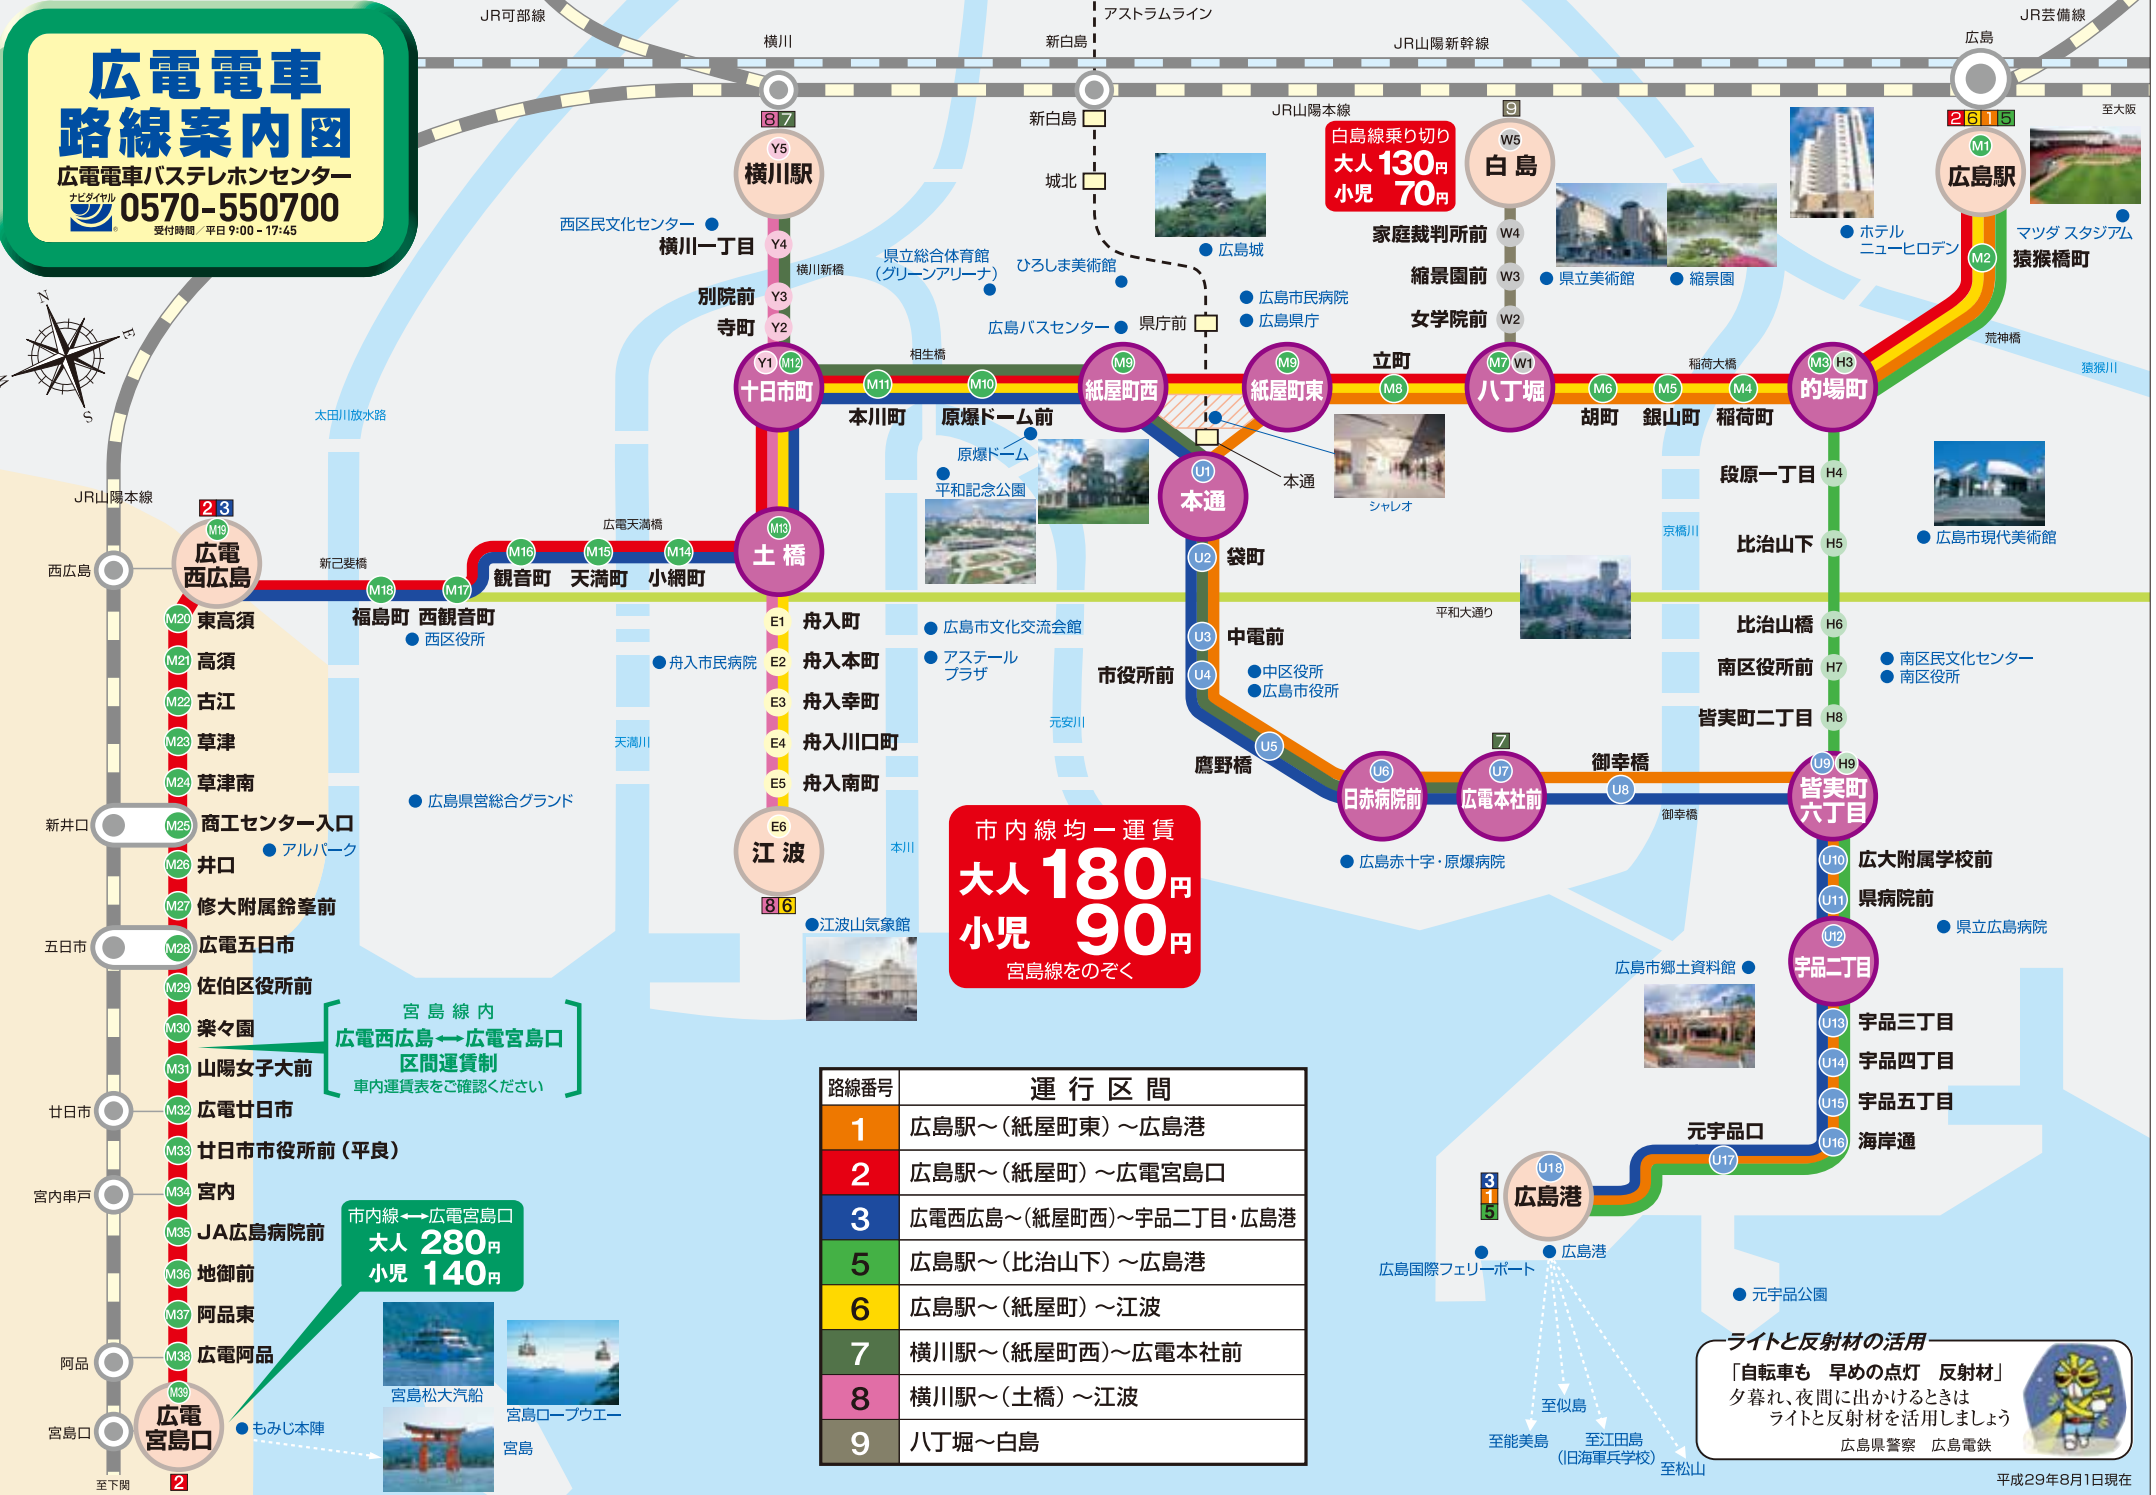

# 広電電車 路線案内図

広電電車バステレホンセンター  
0570-550700  
受付時間 / 平日 9:00 - 17:45

白線乗り切り  
大人 130円  
小児 70円

市内線均一運賃  
大人 180円  
小児 90円  
宮島線をのぞく

市内線 ↔ 広電宮島口  
大人 280円  
小児 140円

路線番号	運行区間
1	広島駅～(紙屋町東)～広島港
2	広島駅～(紙屋町)～広電宮島口
3	広電西広島～(紙屋町西)～宇品二丁目・広島港
5	広島駅～(比治山下)～広島港
6	広島駅～(紙屋町)～江波
7	横川駅～(紙屋町西)～広電本社前
8	横川駅～(土橋)～江波
9	八丁堀～白島