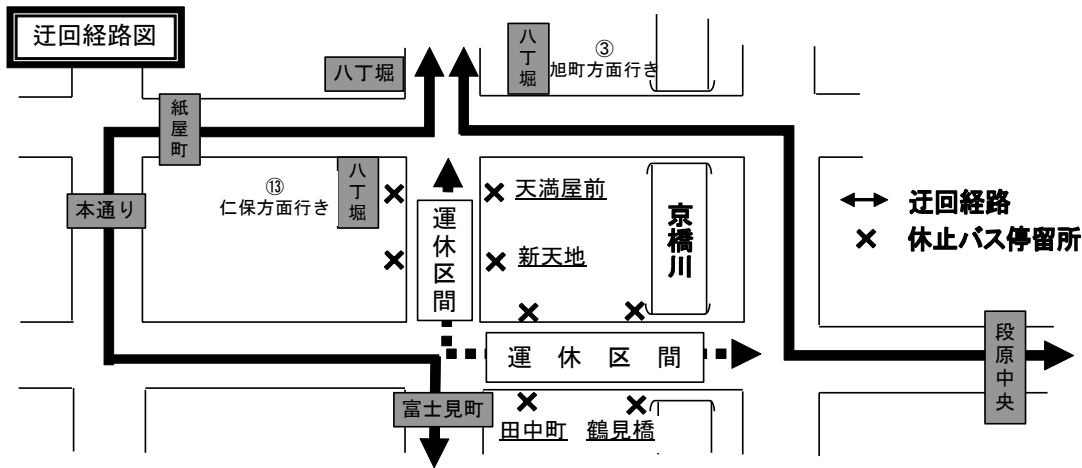

# 広電バス 12 号線の迂回運行について

いつも広電バスをご利用いただきまして、ありがとうございます。

例年どおり、「えびす大祭」に伴う中央通りの交通規制により、12号線は一部運行時刻を変更し、迂回運行をいたしますので、ご了承いただきますようお願いいたします。

雨天により、中央通りでの交通規制が実施されない場合は、バスは迂回せず、**通常通り運行**いたします。

- 日時 平成 23 年 11 月 19 日 (土) 【19:00~22:00】
- 迂回経路 旭町線・・・段原中央～比治山下～八丁堀  
 臨時バス停留所：鶴見橋、八丁堀 (3)  
 仁保沖町線・・・富士見町～紙屋町～八丁堀  
 臨時バス停留所：本通り (31、32)、紙屋町 (22、30)、八丁堀 (4、13)  
 ※休止バス停留所：鶴見橋、田中町、新天地、天満屋前

### 3. 運行時刻

時	仁保沖町 発車時刻	八丁堀 中国銀行前 通過時刻	東浄小前 発車時刻	八丁堀 東京ｽｰﾈｰ銀行前 通過時刻
	東浄小学校行き		旭町行き	
19	08 21 35 56	15 28 38 51	旭 08 19 30 41 57	
20	10 21 38 58	05 26 39 50	10 34	11
21	16 40	07 27 45	08 26 43	
22		09	03	

※旭町発の迂回便はございません。

※00文字のダイヤは交通規制解除後の運行のため、迂回いたしません。

なお当日は、ひろしまドリミネーションに伴う平和大通り（迂回路）の渋滞のため、迂回時間中の運行が大幅に乱れる恐れがあります。ご理解の程、よろしくお願いいたします。

お問い合わせ先：広島電鉄(株) 仁保営業課 TEL 082-242-3575