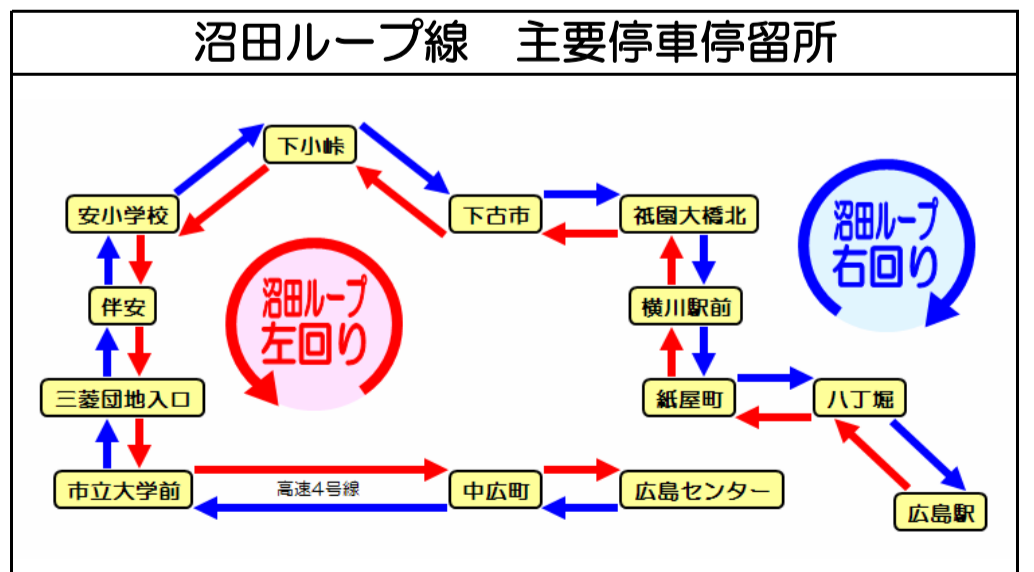

くすの木台方面行き / 沼田ループ 右回り

行先	広島	市立	三	大	幸	くすの木	安小	下古市	横川	紙屋	八丁	広島
広島駅	916	911	907	902	849	839	[沼田ループ右回り]					
くすの木台	947	942	933	942	947	908	921	931	933	942	947	
くすの木台	1047	1042	1033	1042	1047	1008	1021	1031	1033	1042	1047	
広島駅	1216	1211	1207	1202	1149	1139	[沼田ループ右回り]					
くすの木台	1247	1242	1233	1242	1247	1208	1221	1231	1233	1242	1247	
くすの木台	1347	1342	1333	1342	1347	1308	1321	1331	1333	1342	1347	
くすの木台	1447	1442	1433	1442	1447	1408	1421	1431	1433	1442	1447	
くすの木台	1547	1542	1533	1542	1547	1508	1521	1531	1533	1542	1547	
くすの木台	1647	1642	1633	1642	1647	1608	1621	1631	1633	1642	1647	
広島駅	1816	1811	1807	1802	1749	1739	[沼田ループ右回り]					
くすの木台	1847	1842	1833	1842	1847	1808	1821	1831	1833	1842	1847	
くすの木台	1947	1942	1933	1942	1947	1908	1921	1931	1933	1942	1947	
くすの木台	2047	2042	2033	2042	2047	2008	2021	2031	2033	2042	2047	

※ 平成23年12月29日～平成24年1月4日は、石内線は運休いたします。

年末年始の運行について	
～平成23年12月28日	暦どおり運行
平成23年12月29日～12月30日	花の季台・こころ団地線は29日は土曜ダイヤ、30日は日祝日ダイヤ あさひが丘・くすの木台・沼田ループ線は日祝日ダイヤ 五月が丘団地線は祝日ダイヤ
平成23年12月31日～平成24年1月3日	特別ダイヤ (花の季台・こころ団地線は1月3日を日祝日ダイヤで運行)
平成24年1月4日	花の季台・こころ団地線、五月が丘団地線は平日ダイヤ あさひが丘・くすの木台・沼田ループ線は日祝日ダイヤ
平成24年1月5日～	暦どおり運行

お忘れもの等のお問い合わせは・・・ 広島電鉄(株) 広島北営業課 TEL 082-231-5171

花の季台・こころ団地線、五月が丘団地線の時刻表は裏面にあります。