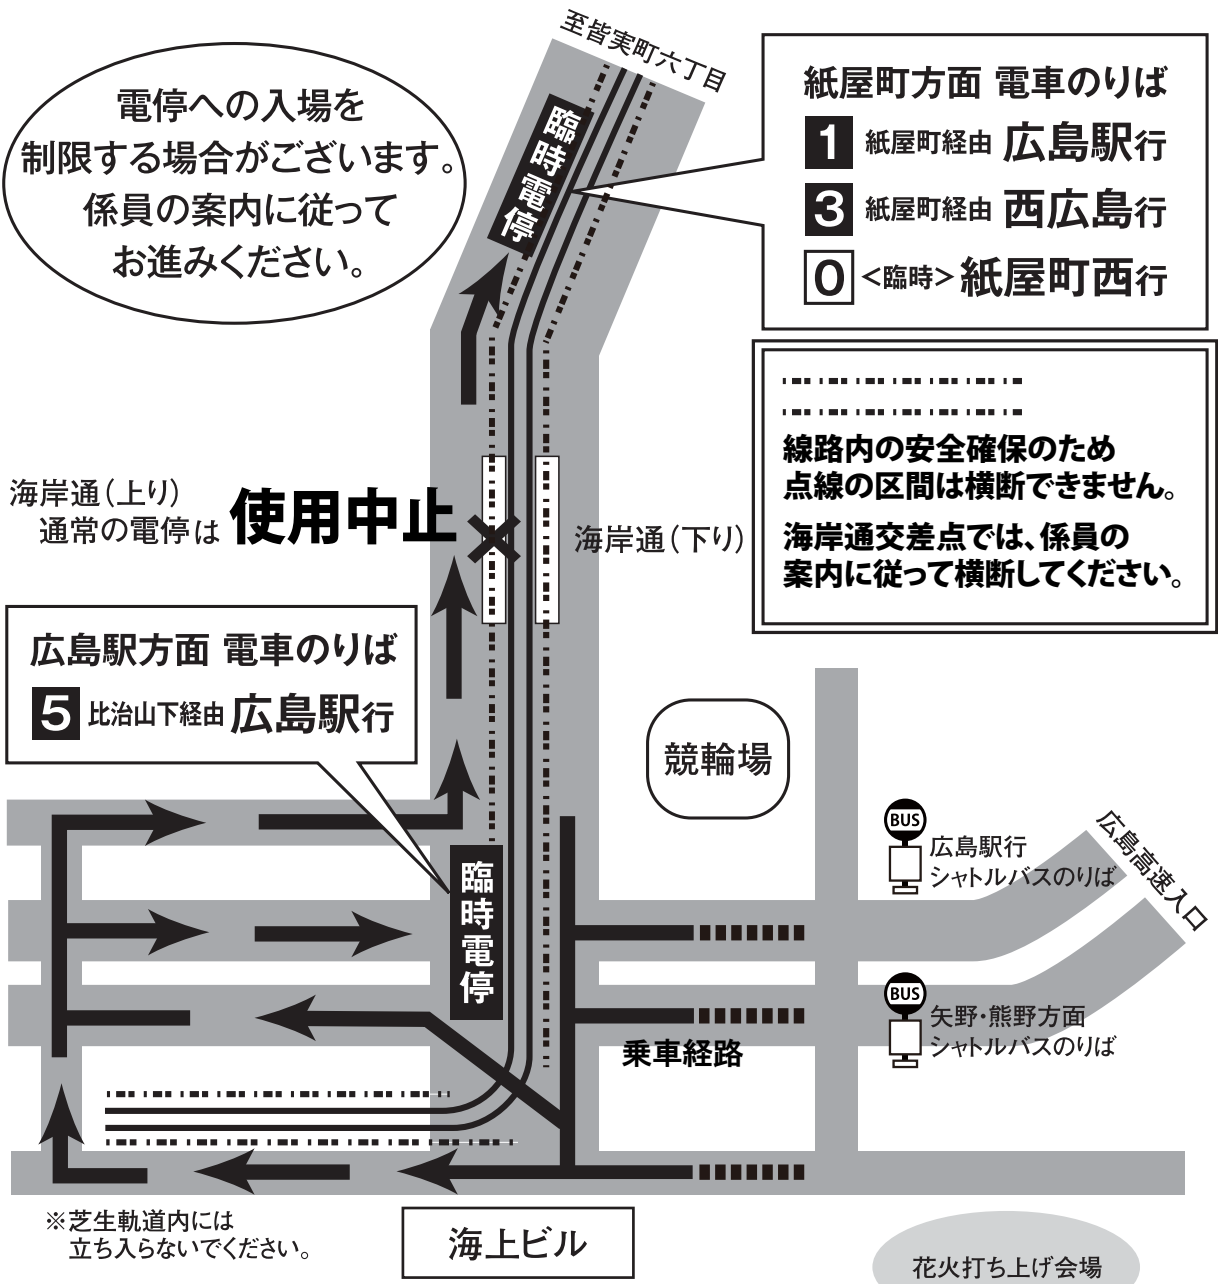

お帰りは「電車のりば」が変わります

※ 臨時電停は平面電停のため段差がございます。足元にご注意の上ご乗車ください。

電車最終便 通過予定時刻(海岸通)

3 紙屋町経由 西広島行 22:31

5 比治山下経由 広島駅行 22:44

1 紙屋町経由 広島駅行 22:36