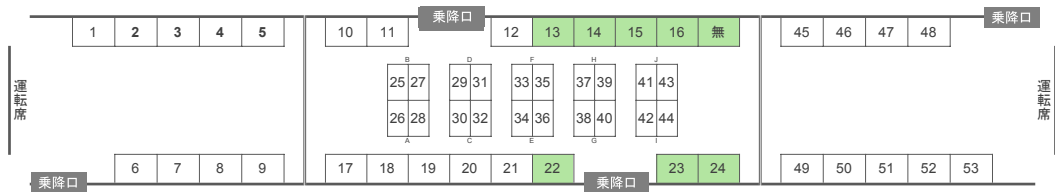

掲出No	作品サムネイル	作者	作品名	ジャンル
13		藁科 誠 高橋 南帆 (広島市立大学)	平家も平和も見たい。	
14		三橋 貴 高橋みなみ (安田女子大学)	赤で泊まれ。ひろしま。	
15		近藤昌太郎 斉藤 克幸 (比治山大学 教授)	横に見えるのが世界遺産、しばらくして見えるのが世界遺産です。	
16		吉村 茂 村上 奏海 (安田女子大学)	広島は、鉄板です。	
22		岡野 光子 三木 若菜 (広島市立大学)	駅を降りたら、そこは新しい広島だった。	
23		近藤昌太郎 堀 遥香 (比治山大学)	AIに100回聞くより原爆ドームを1回見るほうが早い。	
24		野田 幸男 藤原 優希 (広島市立大学)	「転出超過です」 「あふれる地元愛です」 「二人合わせて『広島パラドックス』です」