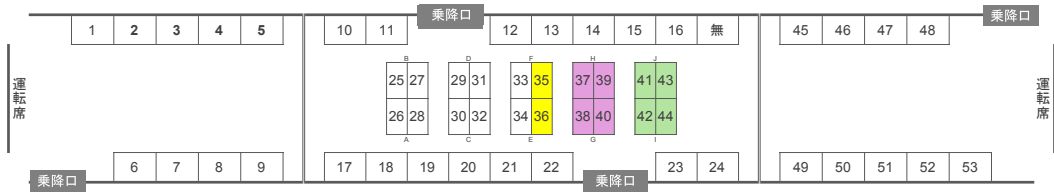

掲出No	作品サムネイル	作者	作品名	ジャンル
35		鈴木 克己 井上 未悠 (比治山大学)	息子がレベルアップして帰ってきた。	
36		山元 彩 北島 璃子 (安田女子大学)	街ごとスタジアム。	
37		吉村 茂 前藤 瞳実 (安田女子大学)	「じゃけん」にしない街。	
38		那須小都音 西村 海希 (比治山大学)	帰り道、「生きたい」と思えた。	
39		山本 俊治	水のない川で溺れよう。 広島軟楽街「流川」。	山崎隆明賞
40		工藤 文徳 吉川富美子	路面電車のスピードが広島時間。	広島電鉄賞
41		山本 俊治	来んでええ！ ワシらの旨い店、バレとうないんじゃ。	準グランプリ
42		宮川 博至 関浦 通友	「エロうなりんさいよ」と 言われて育った。	CCH賞
43		藁科 誠 クワダヤスヒサ	楽しかった。少し悲しかった。 行って良かった。	グランプリ 来場者賞
44