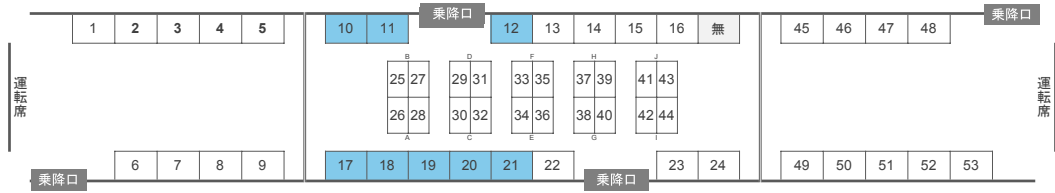

掲出No	作品サムネイル	作者	作品名	ジャンル
10		那須小都音 新谷 拓馬 (比治山大学)	令和を平和で終わらせるために。	
11		野田 幸男 浜田 望鈴 (広島市立大学)	言ってみてください。 「肉玉半そばイカ天野菜ダブル ねぎかけチーズを鉄板で」	
12		藁科 誠 長畑 結 (安田女子大学)	観る日本史	
17		本田 武彦 中島ひな乃 (安田女子大学)	ジャケエ買い	
18		原田 智光 千同 沙英 (広島市立大学)	定番コースから、鉄板コースまで。	
19		原田 智光 浅野 未夢 (安田女子大学)	主語が「人類」になる街。	
20		松尾 健介 田村心乃花 (比治山大学)	路面電車は、移動中も観光だ。	
21		山元 彩 長友 真優 (広島市立大学)	あの日からずっと、立ち直りつばなし。