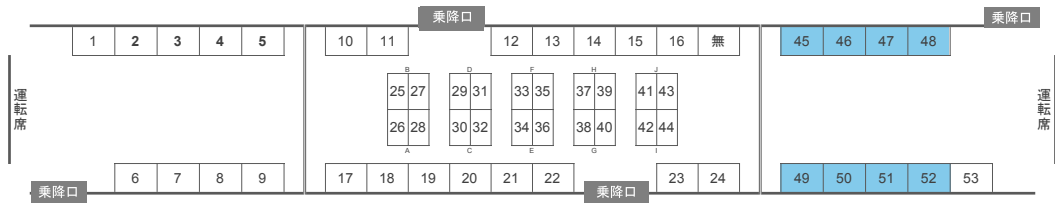

掲出No	作品サムネイル	作者	作品名	ジャンル
45		松澤 智弘 金崎 優生 (比治山大学)	海外の友達に、Hiroshimaを説明できますか。	
46		山本 俊治 岩井 咲綺 (比治山大学)	みなさん、社囃休暇を取りましょう!	
47		松澤 智弘 藤田 まつ (広島市立大学)	パリ、ローマ、広島。 2つ以上の世界遺産を持つ都市。	
48		田村 遥子 田中 優音 (比治山大学)	世界遺産、イツキ見しちゃった!	
49		森山 靖 遠江 星七 (安田女子大学)	濃いまちに、恋をした。	
50		曾我部理沙 宮地 榛花 (比治山大学)	広島のとべもの5つ言える?	
51		山本 築 信重 心美 (比治山大学)	都会によく似た、田舎です。	
52		碧木 尋海 中本 沙良 (比治山大学)	ひっくり返されたのは、私でした。	
53