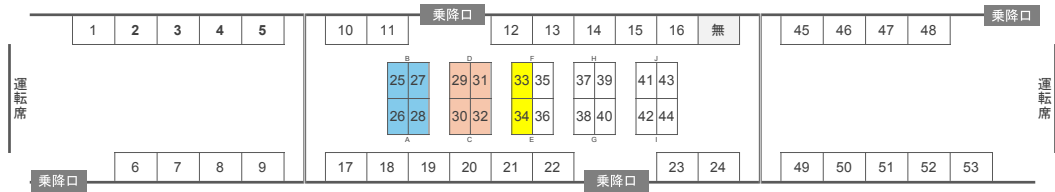

掲出No	作品サムネイル	作者	作品名	ジャンル
1		上段:コピー作者 下段:デザイン作者		
2		CCH		
3		碧木 尋海 天根 歩俐 (広島市立大学)	修学旅行しない？	
4		古谷 渉 小玉 菜月 (広島市立大学)	地下鉄以外はだいたいあります。	
5		徳留 理子 花田菜々子 (安田女子大学)	修学旅行は、広島の3割。	
6		原田 智光 丸尾 瑛 (広島市立大学)	行き先は路面電車に任せる、 という旅もある。	
7		古谷 渉 日置 紗里 (安田女子大学)	次は、"集"点、広島。	
8		田村 知香 岡本 望心 (広島市立大学)	二度目からがおもしろい、広島	
9		原田 智光 森田 千智 (広島市立大学)	街の紹介は、路面電車がしてくれた。	