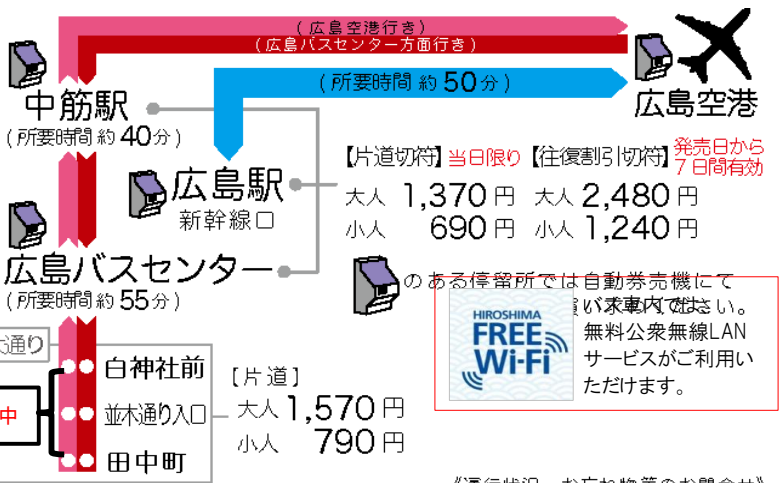

広島空港リムジンバス時刻表

2020年10月25日改正

広島駅新幹線口 Hiroshima Station 広島空港

広島空港行き		広島駅新幹線口行き	
広島駅新幹線口 ⑤番ホーム	広島空港 降車ホーム	広島空港 ②番ホーム	広島駅新幹線口 降車ホーム
5:50	6:40	7:30	8:20
6:00	6:50	7:45	8:35
7:20	8:10	8:45	9:35
7:30	8:20	8:50	9:40
8:30	9:20	9:00	9:50
8:40	9:30	10:30	11:20
8:50	9:40	10:40	11:30
9:30	10:20	11:20	12:10
10:00	10:50	11:25	12:15
11:00	11:50	11:35	12:25
11:10	12:00	12:30	13:20
13:30	14:20	12:40	13:30
13:40	14:30	12:50	13:40
16:10	17:00	15:10	16:00
16:20	17:10	15:20	16:10
16:30	17:20	17:40	18:30
16:40	17:30	18:20	19:10
17:10	18:00	18:55	19:45
18:00	18:50	19:35	20:25
18:10	19:00	19:45	20:35
18:20	19:10	19:50	20:40
18:30	19:20	20:00	20:50
		21:10	22:00
		21:15	22:05
		21:25	22:10

広島バスセンター
22:30着

広島空港21:25発は
広島駅新幹線口を経由し、
広島バスセンターまで運行します

平和大通り 広島バスセンター アストラムライン 中筋駅 広島空港

広島空港行き			広島バスセンター 平和大通り行き		
広島バスセンター ②番ホーム	アストラム 中筋駅 ①番ホーム	広島空港 降車ホーム	広島空港 ①番ホーム	アストラム 中筋駅 降車ホーム	広島バスセンター 降車ホーム
6:05	6:20	7:00	8:55	9:35	9:50
7:25	7:40	8:20	10:35	11:15	11:30
8:45	9:00	9:40	11:30	12:10	12:25
9:40	9:55	10:35	12:45	13:25	13:40
10:45	11:00	11:40	15:15	15:55	16:10
11:00	11:15	11:55	18:25	19:05	19:20
13:35	13:50	14:30	19:40	20:20	20:35
16:25	16:40	17:20	19:55	20:35	20:50
16:35	16:50	17:30	21:20	22:00	22:15
18:05	18:20	19:00			
18:15	18:30	19:10			

2020年8月1日より
広島バスセンター発着便を一部再開いたします

平和大通り発着便は
引き続き運休いたします。

⚠️ 広島空港11:35発は
土曜日のみ運行いたします。

広島空港リムジンバスは
全車、同一車体色の車両で運行しております。
広島電鉄・広島バス・広島交通・芸陽バス・中国JRバスの
5社による共同運行です。
※車両整備等により各社固有の車両で運行する場合もございます。
全席自由席です(予約席はございません)