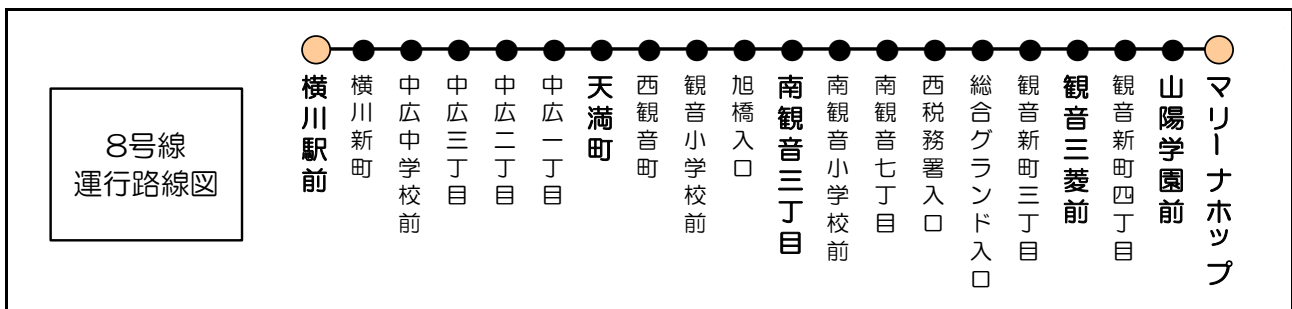

※日曜・祝日の運行はありません。

(主要バス停のみ掲載)

お問い合わせ先

- 広島電鉄(株) 江波営業所 電話 : 082-232-6455
- 広電バステレホンセンター 電話 : 0570-550700 (平日9:00~17:45)

裏側に、横川駅行きの時刻表があります