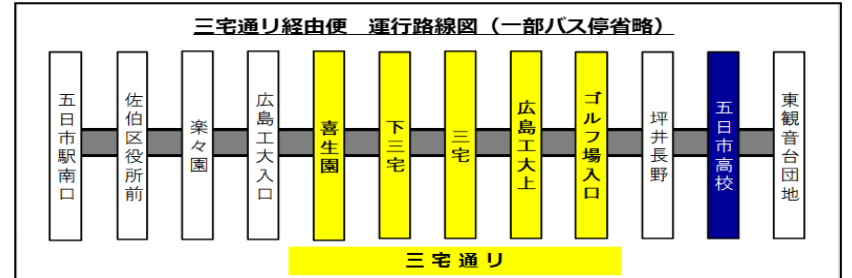

土曜日・日祝日

○上り(楽々園・五日市駅方面)

東観音台団地	東観音台中央	五日市高校	坪井長野	三宅	楽々園	五日市駅南口
655	656	658	701	705	711	720
725	726	728	731	735	741	750
825	826	828	831	835	841	850
925	926	928	931	935	941	950
1015	1016	1018	1021	1025	1031	1040
1130	1131	1133	1136	1140	1146	1155
1315	1316	1318	1321	1325	1331	1340
1355	1356	1358	1401	1405	1411	1420
1510	1511	1513	1516	1520	1526	1535
1625	1626	1628	1631	1635	1641	1650
1735	1736	1738	1741	1745	1751	1800
1845	1846	1848	1851	1855	1901	1910
1945	1946	1948	1951	1955	2000	2009

○下り(五日市高校・東観音台方面)

五日市駅南口	楽々園	三宅	坪井長野	五日市高校	東観音台中央	東観音台団地
730	734	739	743	746	748	755
800	804	809	813	816	818	825
905	909	914	918	921	923	930
1000	1004	1009	1013	1016	1018	1025
1205	1209	1214	1218	1221	1223	1230
1350	1354	1359	1403	1406	1408	1415
1430	1434	1439	1443	1446	1448	1455
1545	1549	1554	1558	1601	1603	1610
1700	1704	1709	1713	1716	1718	1725
1810	1814	1819	1823	1826	1828	1835
1920	1924	1929	1933	1936	1938	1945
2017	2021	2026	2030	2033	2035	2041

- ※ 色塗りが無い便は、五日市駅南口発着、三宅通り経由便です。
- ※ 桃色の便は、五日市駅北口発着、五日市中央・岡の下橋・地毛経由便です。
- ※ 五日市駅北口発着便…路線番号1 五日市駅南口・楽々園発着便…路線番号3