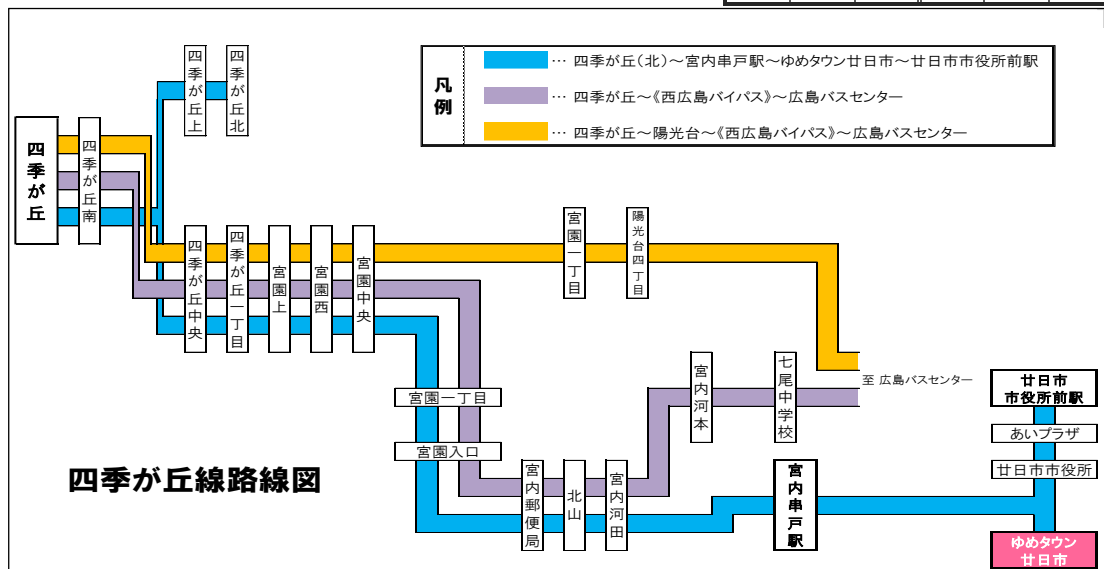

廿日市市役所前	廿日市市役所	廿日市市役所	宮内串戸駅	宮内河田	宮内郵便局	宮園中央	中四季が丘	四季が丘	四季が丘北
			750	753	755	758	803	807	
			834	837	839	842	847	851	
			955	958	1000	1003	1008	1012	
1004	1006	1007	1021	1024	1026	1029	1034	1038	
			1041	1044	1046	1049	1054	1058	
			1118	1121	1123	1126	1131	1135	
1131	1133	1134	1148	1151	1153	1156	1201	1205	
			1218	1221	1223	1226	1231	1235	
1231	1233	1234	1248	1251	1253	1256	1301	1305	
			1318	1321	1323	1326	1331	1335	
1331	1333	1334	1348	1351	1353	1356	1401	1405	
			1418	1421	1423	1426	1431	1435	
1431	1433	1434	1448	1451	1453	1456	1501	1505	
			1518	1521	1523	1526	1531	1535	
1527	1529	1530	1548	1551	1553	1556	1601	1605	
			1600	1603	1605	1608	1613	1617	
			1635	1638	1640	1643	1648	1652	
1629	1631	1632	1650	1653	1655	1658	1703	1707	
			1719	1722	1724	1727	1732	1736	
1723	1725	1726	1744	1747	1749	1752	1757	1801	
			1750	1753	1755	1758	1803	1807	
			1818	1821	1823	1826	1831	1835	
			1828	1831	1833	1836	1841	1845	
			1838	1841	1843	1846	1851	1855	
			1851	1854	1856	1859	1904	1908	
			1902	1905	1907	1910	1915	1918	1923
			1918	1921	1923	1926	1931	1935	
			1936	1939	1941	1944	1949	1953	
			2000	2003	2005	2008	2013	2017	
			2021	2024	2026	2029	2034	2037	2042
			2037	2040	2042	2045	2050	2054	
			2047	2050	2052	2055	2100	2104	
			2110	2112	2114	2117	2122	2127	
			2122	2124	2126	2129	2134	2138	2143
			2200	2202	2204	2207	2212	2217	
			2230	2232	2234	2237	2242	2247	
			2301	2303	2305	2308	2313	2318	

⚠ 盆・年末年始期間は運行時刻を変更する場合がございます。その場合は、事前に停留所・バス車内等でお知らせいたします。

お問い合わせ先 広島電鉄株式会社 廿日市営業所 0829 - 38 - 6401