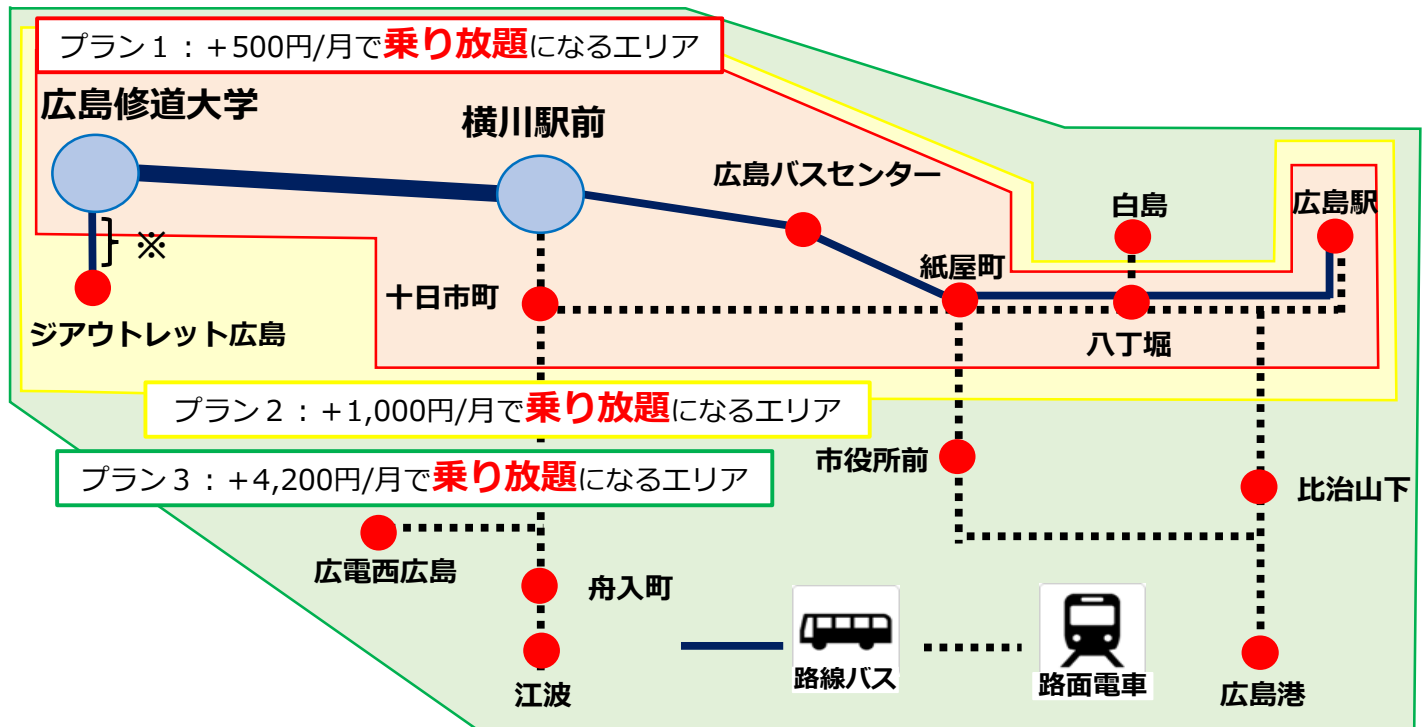

# 修大とくとくパス

## ○「修大とくとくパス」とは？

「広島修道大学～横川駅前」のバス通学定期に「広島バスセンター・広島駅・ジアウトレット広島等」選べる3つのエリアが**乗り放題**になるオトクな定期です。

## ○発売金額

※広島修道大学～ジアウトレット広島間は途中乗降不可

	修大とくとくパス			横川駅前 ～ 広島修道大学
	プラン1 (+500円/月)	プラン2 (+1,000円/月)	プラン3 (+4,200円/月)	
<b>12ヶ月</b>	<b>101,210円</b>	<b>107,210円</b>	<b>145,610円</b>	
1ヶ月	14,180円	14,680円	17,880円	13,680円
3ヶ月	40,490円	41,990円	51,590円	38,990円
6ヶ月	76,870円	79,870円	99,070円	73,870円

### ②広島市内中心部のバス・路面電車が利用できるため、**休みの日でも便利!!**