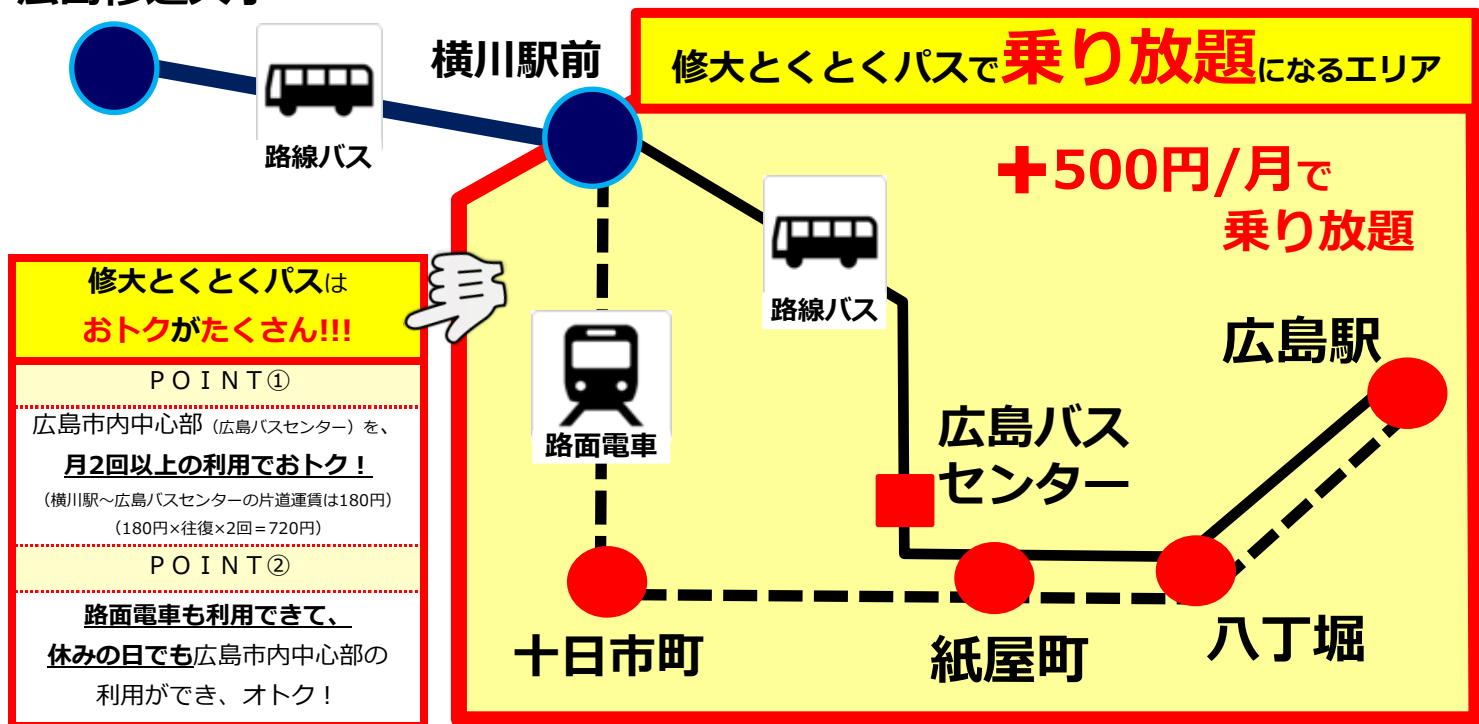

広島修道大学での学生生活に便利な**企画定期券**

修大とくとくとくパス

○「修大とくとくとくパス」とは？

「広島修道大学～横川駅前」のバス通学定期に「+500円/月」で

「**広島バスセンター**や**広島駅**等」が、**乗り放題エリア**として**増える**オトクな定期です。

広島修道大学

○発売金額

期間	★1年間★	1か月	3か月	学期 (※4月2日～7月31日)	6か月
★修大とくとくとくパス★	98,710円	13,820円	39,460円	52,620円	74,930円
横川駅～広島修道大学 定期	-	13,320円	37,960円	50,620円	71,930円

★1年定期券 購入のメリット★ (修大とくとくとくパス限定)

①割引率が高くて、おトク!!

定期券長期割引が6か月定期の10%割引に対して、**1年定期券は42%割引**でおトク!!

6か月定期を2回購入するよりも、**1年定期券は、51,150円オトク!!**

②広島市内中心部のバス・路面電車が利用できるため、**休みの日も便利!!**

③定期券の更新が1年間不要でラクチン!!