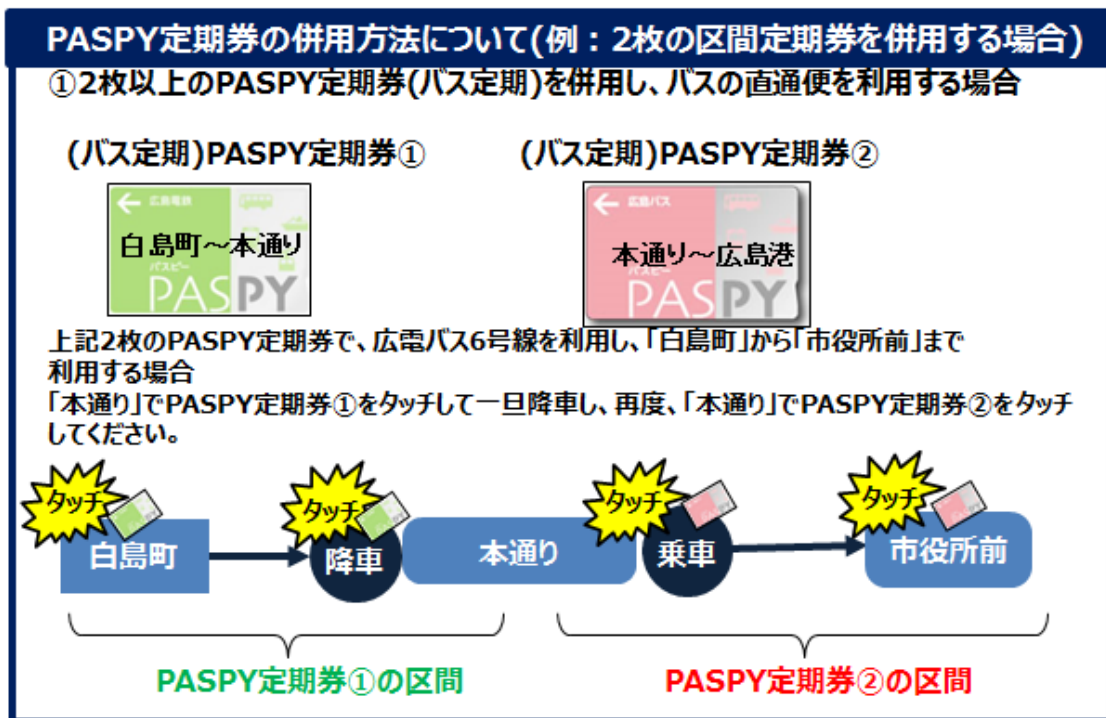

2枚以上のPASPY定期券併用の取扱いにつきまして

【概要】

2枚以上のPASPY定期券(※)を併用し、バスおよび電車の直通便をご利用する場合、それぞれのPASPY定期券区間内(乗降可能エリア内)の停留所で乗車処理と降車処理を完結していただきます。

※PASPY定期券

電車区間定期券・バス区間定期券・広島シティパス・エリアフリーパス・シルバーパス 65

【具体例】

①バス区間定期券を併用する場合

2枚以上のPASPY定期券(バス)を併用して直通便をご利用いただく場合、利用可能区間の停留所に対応したPASPY定期券をタッチしてご乗車およびご降車いただきます。

(途中で、一旦バスをご降車いただき再度ご乗車いただきます。)

同じバス便への再乗車をご希望の場合は、降車時に乗務員へ「定期券併用利用のため、再乗車する」旨をお申し付けください。

【一旦降車時のご注意】

同じバス便への再乗車をご希望の場合は、
降車時に乗務員へ「定期券併用利用のため、再乗車する」旨をお申し付けください

②「広島シティバス・エリアフリーバス・シルバーバス 65」と区間定期券を併用する場合

「広島シティバス・エリアフリーバス・シルバーバス65」とバス区間定期券・電車区間定期券を併用して、直通便をご利用いただく場合、利用可能区間の停留所に対応した PASYP 定期券をタッチしてご乗車およびご降車いただけます。

(途中で、一旦バスをご降車いただき再度ご乗車いただけます。)

同じバス便への再乗車をご希望の場合は、降車時に乗務員へ「定期券併用利用のため、再乗車する」旨をお申し付けください。

【一旦降車時のご注意】

同じバス便・電車便への再乗車をご希望の場合は、降車時に乗務員へ「定期券併用利用のため、再乗車する」旨をお申し付けください。

【PASPY 定期券の併用におけるご注意(区間外引去りが発生する例)】

2枚以上のPASPY定期券(バス)を併用して、直通便をご利用いただく場合、利用可能区間以外の停留所でPASPY定期券をタッチすると「区間外引去り」が発生しますのでご注意ください。

2枚以上のPASPY定期券(バス)を併用して、直通便をご利用するお客様は、利用可能区間の停留所に対応したPASPY定期券をタッチしてご乗車およびご降車ください。

(途中で、一旦バスをご降車いただき再度ご乗車いただきます。)