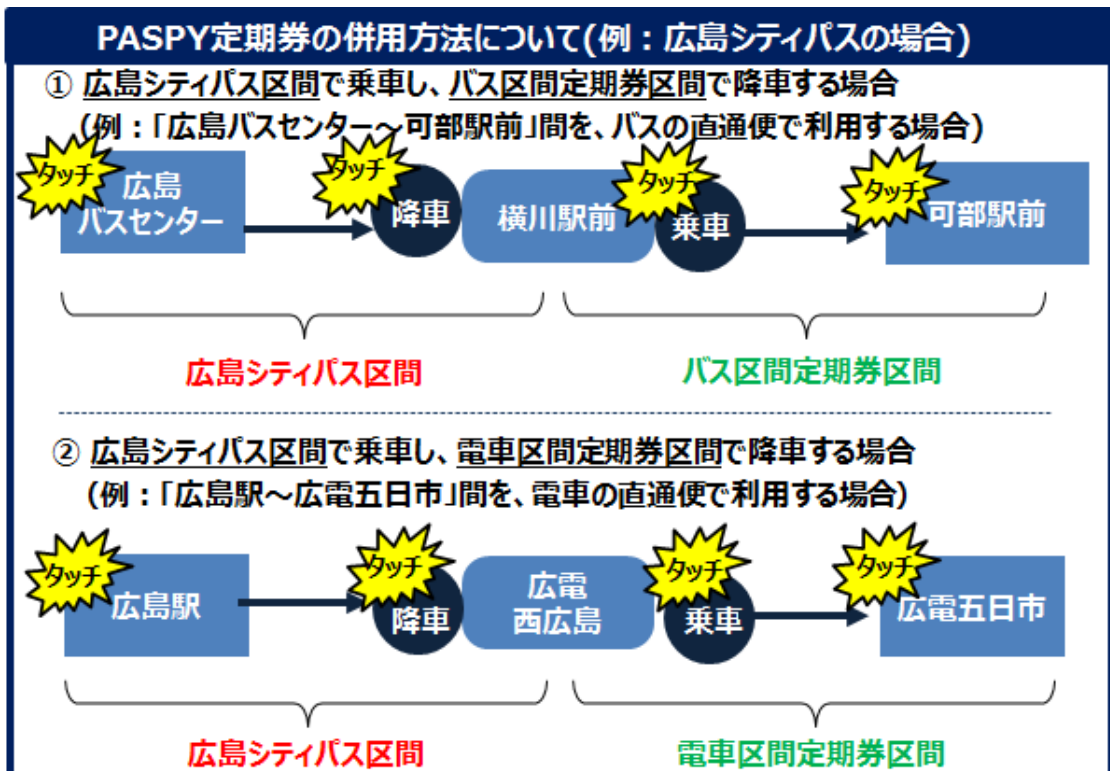

2枚以上のPASPY定期券併用の取扱いにつきまして

【概要】

2枚以上のPASPY定期券(※)を併用し、バスおよび電車の直通便をご利用する場合、それぞれのPASPY定期券区間内(乗降可能エリア内)の停留所で乗車処理と降車処理を完結していただきます。

※PASPY定期券

電車区間定期券・バス区間定期券・広島シティパス・エリアフリーパス・シルバーパス 65

【具体例】

①バス区間定期券を併用する場合

2枚以上のPASPY定期券(バス)を併用して直通便をご利用いただく場合、利用可能区間の停留所に対応したPASPY定期券をタッチしてご乗車およびご降車いただきます。

(途中で、一旦バスをご降車いただき再度ご乗車いただきます。)

同じバス便への再乗車をご希望の場合は、降車時に乗務員へ「定期券併用利用のため、再乗車する」旨をお申し付けください。

【一旦降車時のご注意】

同じバス便への再乗車をご希望の場合は、
降車時に乗務員へ「定期券併用利用のため、再乗車する」旨をお申し付けください

②「広島シティバス・エリアフリーバス・シルバーバス 65」と区間定期券を併用する場合

「広島シティバス・エリアフリーバス・シルバーバス65」とバス区間定期券・電車区間定期券を併用して、直通便をご利用いただく場合、利用可能区間の停留所に対応した PASYP 定期券をタッチしてご乗車およびご降車いただけます。

(途中で、一旦バスをご降車いただき再度ご乗車いただけます。)

同じバス便への再乗車をご希望の場合は、降車時に乗務員へ「定期券併用利用のため、再乗車する」旨をお申し付けください。

【一旦降車時のご注意】

同じバス便・電車便への再乗車をご希望の場合は、降車時に乗務員へ「定期券併用利用のため、再乗車する」旨をお申し付けください。

【PASPY 定期券の併用におけるご注意(区間外引去りが発生する例)】

2枚以上のPASPY定期券(バス)を併用して、直通便をご利用いただく場合、利用可能区間以外の停留所でPASPY定期券をタッチすると「区間外引去り」が発生しますのでご注意ください。

2枚以上のPASPY定期券(バス)を併用して、直通便をご利用するお客様は、利用可能区間の停留所に対応したPASPY定期券をタッチしてご乗車およびご降車ください。

(途中で、一旦バスをご降車いただき再度ご乗車いただきます。)