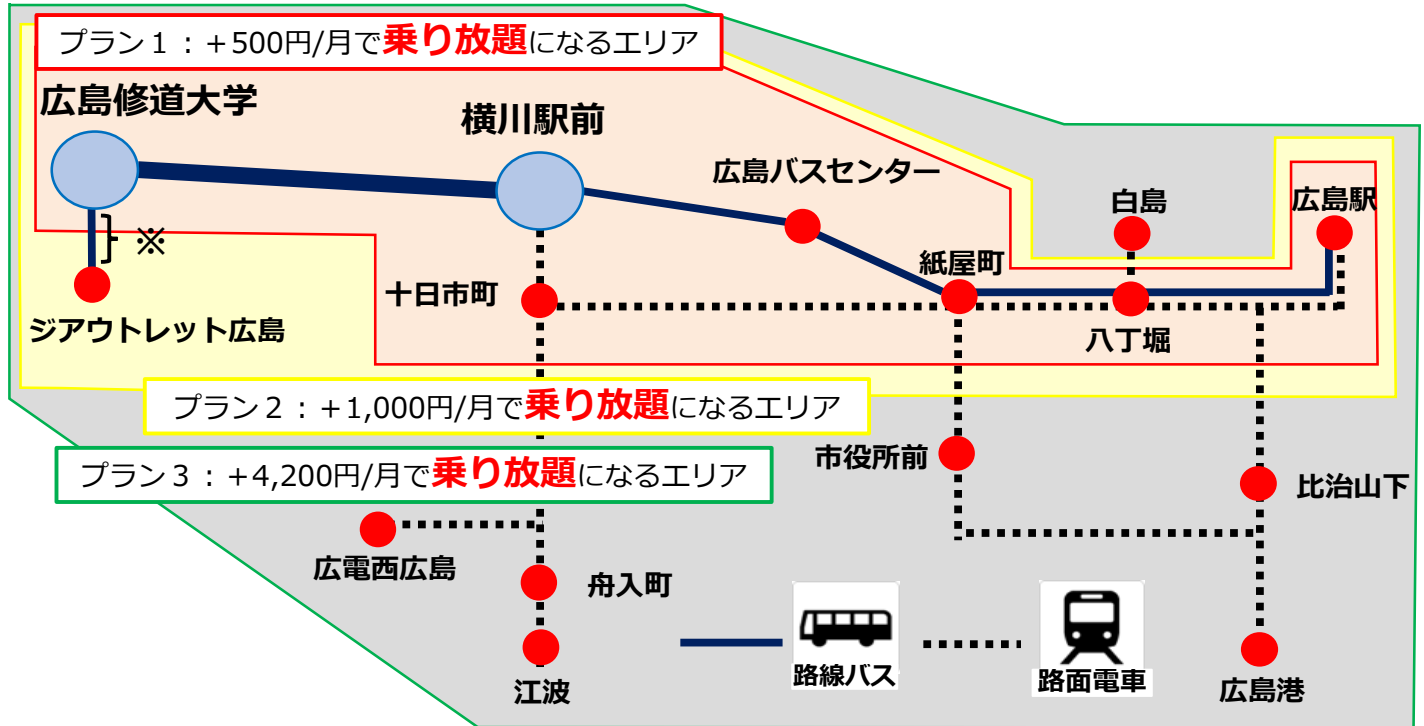

広島修道大学での学生生活に便利な企画定期券

修大とくとくパス

○「修大とくとくパス」とは？

「広島修道大学～横川駅前」のバス通学定期に「広島バスセンター・広島駅・ジアウトレット広島等」
 選べる3つのエリアが乗り放題になるオトクな定期です。

○発売金額

※広島修道大学～ジアウトレット広島間は乗降不可

	修大とくとくパス			横川駅前 ～ 広島修道大学
	プラン1 (+500円/月)	プラン2 (+1,000円/月)	プラン3 (+4,200円/月)	
12ヶ月	101,210円	107,210円	145,610円	
1ヶ月	14,180円	14,680円	17,880円	13,680円
3ヶ月	40,490円	41,990円	51,590円	38,990円
6ヶ月	76,870円	79,870円	99,070円	73,870円
学期 (4/1開始)	53,980円	55,980円	68,780円	51,980円
学期 (4/2開始)	53,550円	55,550円	68,350円	51,550円

※定期券発売金額に加えてデポジット代500円がかかります。

※学期定期は、上段（青色）が4/1～7/30、下段（黄色）が4/2～7/30の場合の金額です。

★1年定期券 購入のメリット★（修大とくとくパス限定）

①割引率が高くて、おトク!!

定期券長期割引が6か月定期の10%割引に対して、**1年定期券は42%割引**でおトク!!

6か月定期を2回購入するよりも、**1年定期券は、52,530円オトク!!**

②広島市内中心部のバス・路面電車が利用できるため、休みの日でも便利!!

③定期券の更新が1年間不要でラクチン!!

なお定期券の払戻しは、定期券販売窓口で受け付けます。詳細は広電HPをご覧ください。