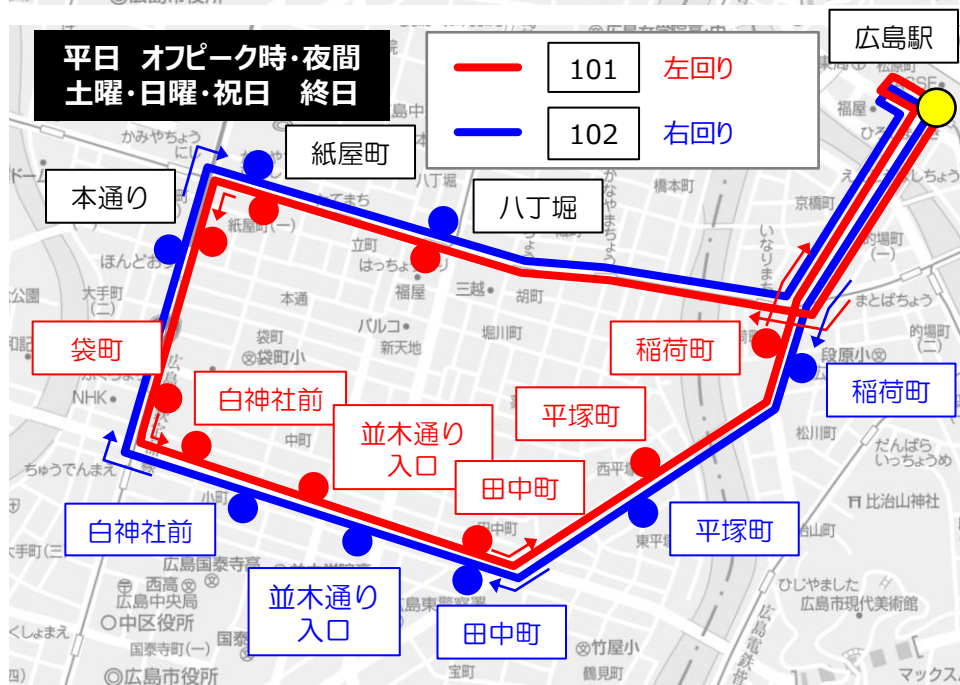

# 広島市都心循環バス「エキまちループ」運行ルート

- 凡例
- バス停番号
  - 循環系統 ( 101 左回り・ 102 右回り)
  - 市役所系統 ( 101 広島駅行き・ 103 市役所行き)

① 広島駅  
乗車・降車とも：1番のりば

③ 紙屋町  
左回り：30番のりば (紙屋町東電停前)  
右回り：22番のりば (紙屋町東電停前)

② 八丁堀  
左回り：13番のりば (福屋前)  
右回り：5番のりば (福屋別館前)

④ 本通り  
左回り：31番のりば  
右回り：32番のりば

⑤ 袋町  
(左回りのみ停車)

⑩ 稲荷町  
(駅前通り)

⑥ 白神社前

⑦ 並木通り入口

⑧ 田中町

⑨ 平塚町

⑪ 中電前  
(市役所行きのみ停車)

⑫ 市役所前

# 広島市都心循環バス「エキまちループ」運行ルート（時間帯別）

- ◆ 平日朝ピーク時は、  
（循環系統）左回りと、  
（市役所系統）市役所行きを運行します
- ◆ 平日タピーク時は、  
（市役所系統）広島駅行きと、  
（循環系統）右回りを運行します
- ◆ 平日のピーク時以外と、土曜・日曜・祝日は、  
（循環系統）左回りと、  
（循環系統）右回りを運行します