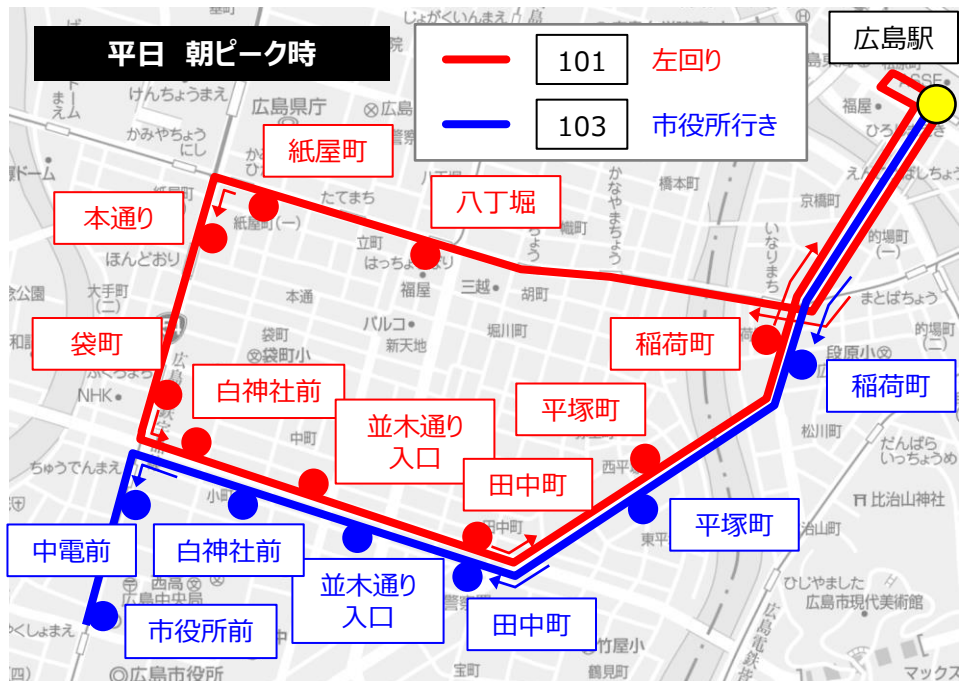

# 広島市都心循環バス「エキまちループ」運行ルート

- 凡例
- バス停番号
  - 循環系統 ( 101 左回り・ 102 右回り)
  - 市役所系統 ( 101 広島駅行き・ 103 市役所行き)

① 広島駅  
乗車・降車とも：1番のりば

③ 紙屋町  
左回り：30番のりば (紙屋町東電停前)  
右回り：22番のりば (紙屋町東電停前)

② 八丁堀  
左回り：13番のりば (福屋前)  
右回り：5番のりば (福屋別館前)

④ 本通り  
左回り：31番のりば  
右回り：32番のりば

⑤ 袋町  
(左回りのみ停車)

⑩ 稲荷町  
(駅前通り)

⑥ 白神社前

⑦ 並木通り入口

⑧ 田中町

⑨ 平塚町

⑪ 中電前  
(市役所行きのみ停車)

⑫ 市役所前

# 広島市都心循環バス「エキまちループ」運行ルート（時間帯別）

- ◆ 平日朝ピーク時は、  
（循環系統）左回りと、  
（市役所系統）市役所行きを運行します
- ◆ 平日タピーク時は、  
（市役所系統）広島駅行きと、  
（循環系統）右回りを運行します
- ◆ 平日のピーク時以外と、土曜・日曜・祝日は、  
（循環系統）左回りと、  
（循環系統）右回りを運行します