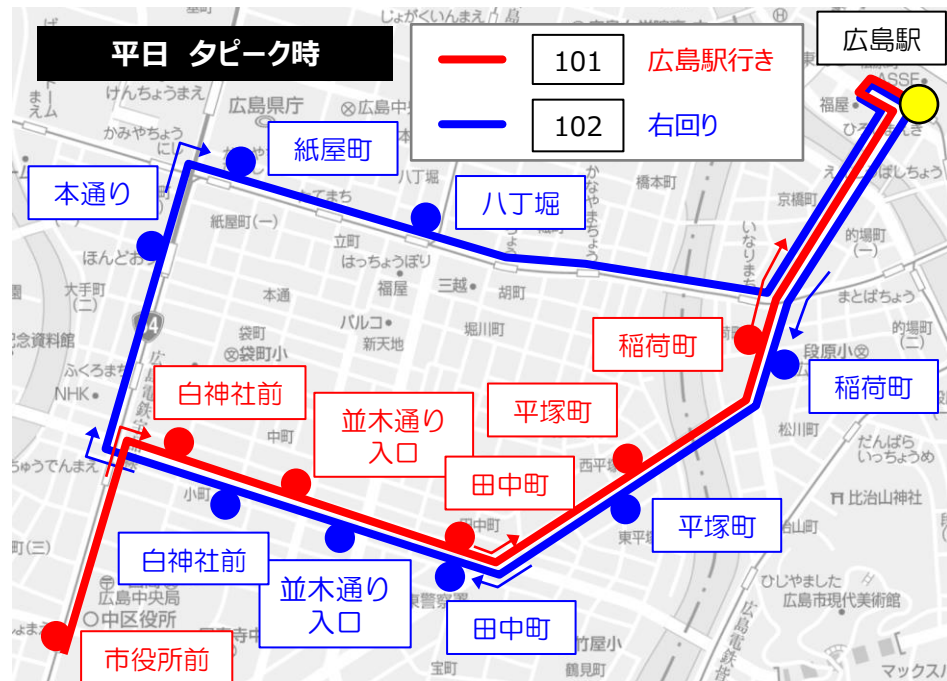

# 広島市都心循環バス「エキまちループ」運行ルート

- 凡例
- バス停番号
  - 循環系統 ( 101 左回り・ 102 右回り)
  - 市役所系統 ( 101 広島駅行き・ 103 市役所行き)

① 広島駅  
乗車・降車とも：1番のりば

③ 紙屋町  
左回り：30番のりば (紙屋町東電停前)  
右回り：22番のりば (紙屋町東電停前)

② 八丁堀  
左回り：13番のりば (福屋前)  
右回り：5番のりば (福屋別館前)

④ 本通り  
左回り：31番のりば  
右回り：32番のりば

⑤ 袋町  
(左回りのみ停車)

⑩ 稲荷町  
(駅前通り)

⑥ 白神社前

⑦ 並木通り入口

⑧ 田中町

⑨ 平塚町

⑪ 中電前  
(市役所行きのみ停車)

⑫ 市役所前

# 広島市都心循環バス「エキまちループ」運行ルート（時間帯別）

- ◆ 平日朝ピーク時は、  
（循環系統）左回りと、  
（市役所系統）市役所行きを運行します
- ◆ 平日タピーク時は、  
（市役所系統）広島駅行きと、  
（循環系統）右回りを運行します
- ◆ 平日のピーク時以外と、土曜・日曜・祝日は、  
（循環系統）左回りと、  
（循環系統）右回りを運行します