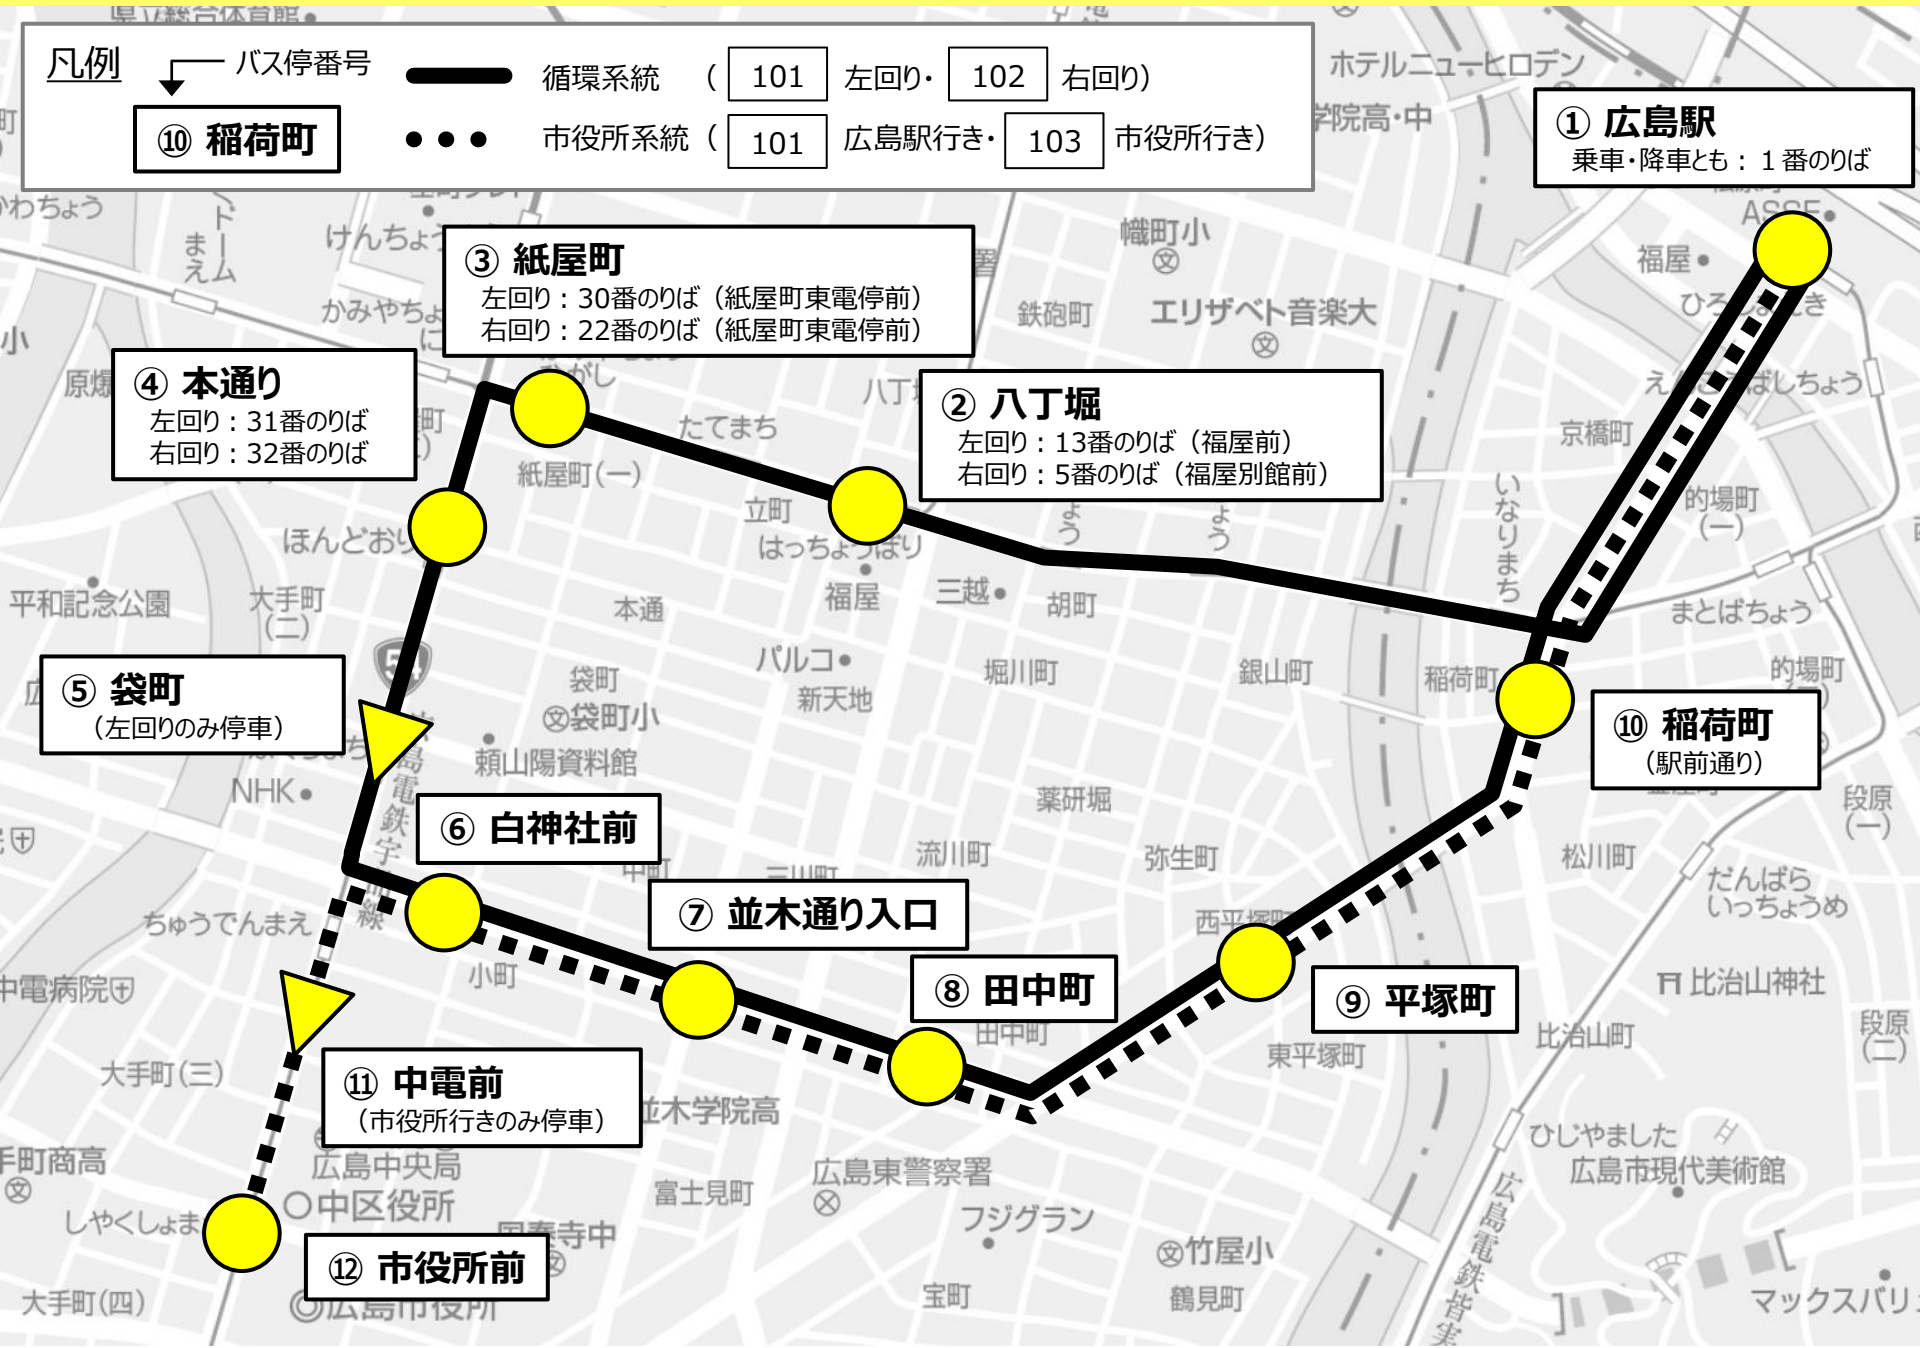

# 広島市都心循環バス「エキまちループ」運行ルート

- 凡例
- バス停番号
  - 循環系統 ( 101 左回り・ 102 右回り)
  - 市役所系統 ( 101 広島駅行き・ 103 市役所行き)

① 広島駅  
乗車・降車とも：1番のりば

③ 紙屋町  
左回り：30番のりば (紙屋町東電停前)  
右回り：22番のりば (紙屋町東電停前)

② 八丁堀  
左回り：13番のりば (福屋前)  
右回り：5番のりば (福屋別館前)

④ 本通り  
左回り：31番のりば  
右回り：32番のりば

⑤ 袋町  
(左回りのみ停車)

⑩ 稲荷町  
(駅前通り)

⑥ 白神社前

⑦ 並木通り入口

⑧ 田中町

⑨ 平塚町

⑪ 中電前  
(市役所行きのみ停車)

⑫ 市役所前

# 広島市都心循環バス「エキまちループ」運行ルート（時間帯別）

- ◆ 平日朝ピーク時は、  
（循環系統）左回りと、  
（市役所系統）市役所行きを運行します
- ◆ 平日タピーク時は、  
（市役所系統）広島駅行きと、  
（循環系統）右回りを運行します
- ◆ 平日のピーク時以外と、土曜・日曜・祝日は、  
（循環系統）左回りと、  
（循環系統）右回りを運行します