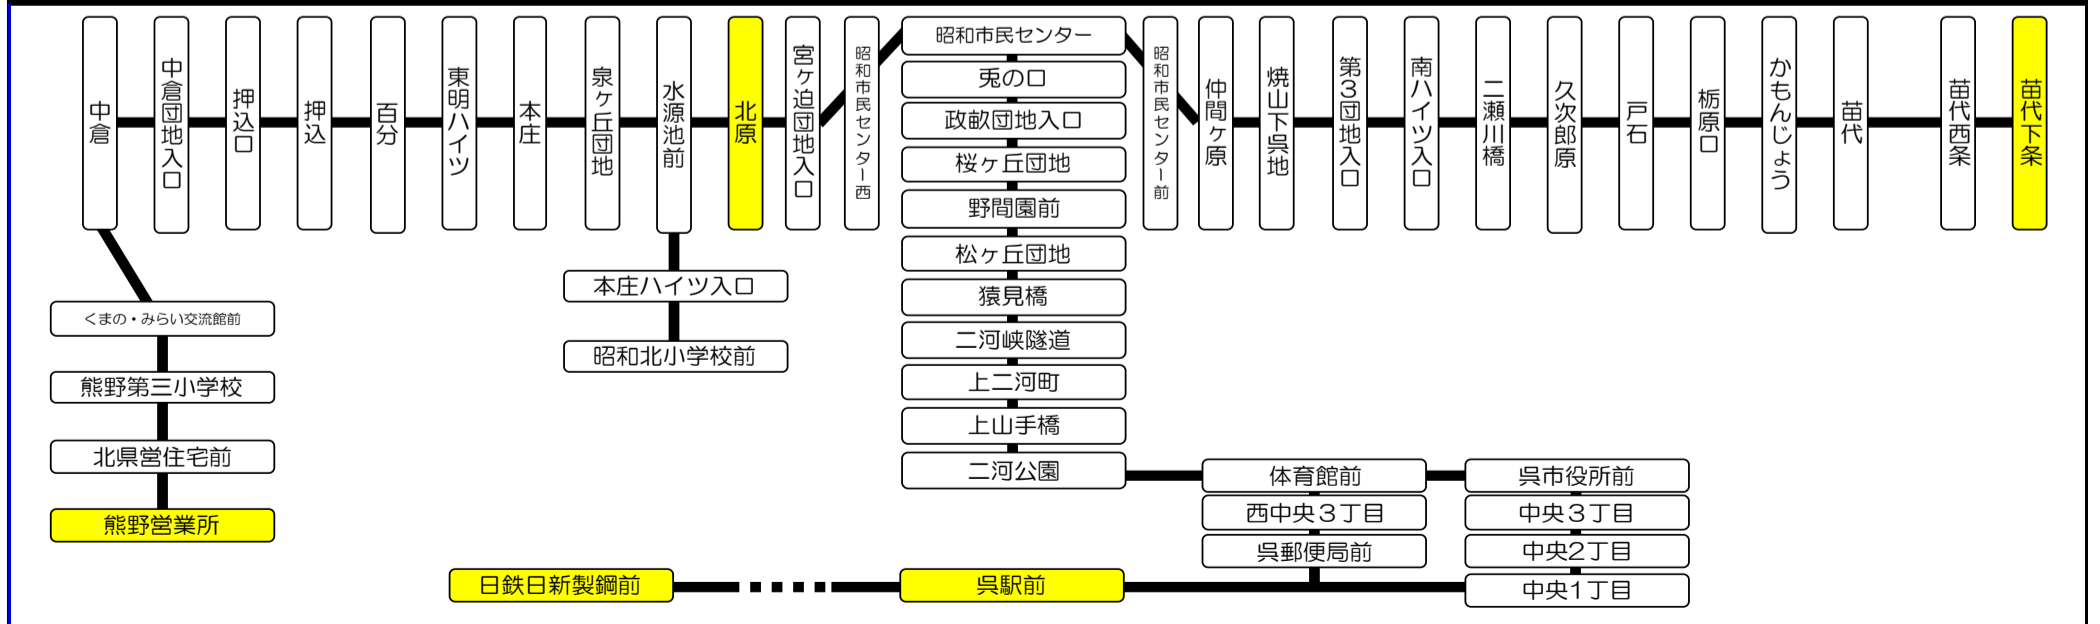

焼山熊野苗代線(上二河経由)運行時刻表 月～金曜日

Table with 17 columns: 苗代下条, 菅熊業, 北原, 七昭ノ和夕市, 入政畝団口地, 体育館前, (經由地), 呉駅, 製日鉄日新. It contains two main sections: '苗代下条・熊野営業所・北原 → 呉駅前 方面ゆき' and '呉駅前 → 北原・熊野営業所・苗代下条 方面ゆき'. Each section lists train numbers and their arrival/departure times at various stations along the route.

焼山熊野苗代線(上二河経由) 運行時刻表 土曜日・日祝日

Table with 4 main columns: 21...呉駅前ゆき, 21-1...熊野営業所ゆき, 21-2...北原ゆき, 21-4...苗代下条ゆき. It contains detailed train schedules with arrival and departure times for various stations.

焼山熊野苗代線(上二河経由) 運行経路図

☆マークは、低床車両にて運行します。
(車両検査等により変更となる場合がありますのでご了承ください)
交通事情により運行が乱れる場合がありますので、ご了承ください。
お問い合わせ先： 広島電鉄(株) 広電電車バステレホンセンター 0570-550700 (平日 9:00~17:45)
焼山営業所 (0823) 36-2490