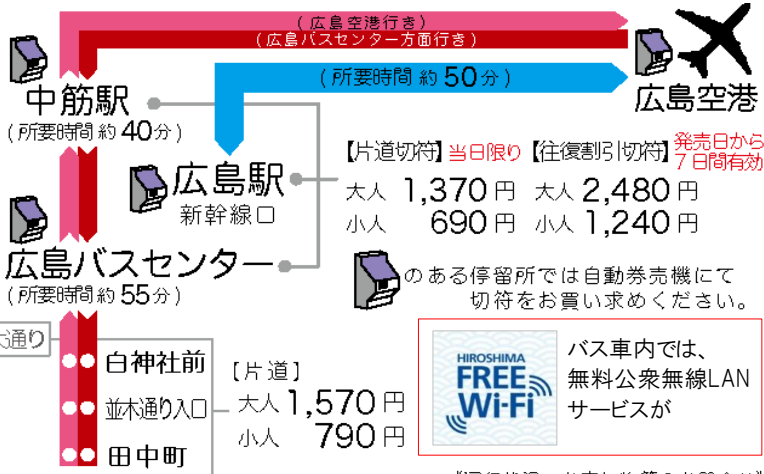

平和 大通り PEACE BLVD			広島バスセンター Hiroshima Bus Center			アストラムライン 中筋駅 Nakasuji Sta.		
広島空港行き			広島バスセンター 平和大通り行き					
広島バスセンター ②番ホーム	アストラム 中筋駅 ①番ホーム	広島空港 降車ホーム	広島空港 ①番ホーム	アストラム 中筋駅 降車ホーム	広島バスセンター 降車ホーム			
5:55	6:10	6:50	8:45	9:25	9:40			
6:05	6:20	7:00	8:55	9:35	9:50			
6:50	7:05	7:45	(田中町10:07着)					
7:20	7:35	8:15	10:05	10:45	11:00			
(田中町7:17発)			10:25	11:05	11:20			
7:35	7:50	8:30	11:05	11:45	12:00			
8:15	8:30	9:10	11:25	12:05	12:20			
(田中町8:27発)			11:35	12:15	12:30			
8:45	9:00	9:40	(田中町12:47着)					
9:25	9:40	10:20	12:30	13:10	13:25			
(田中町9:27発)			13:00	13:40	13:55			
9:45	10:00	10:40	13:45	14:25	14:40			
10:15	10:30	11:10	14:50	15:30	15:45			
10:45	11:00	11:40	15:00	15:40	15:55			
11:15	11:30	12:10	(田中町16:12着)					
11:45	12:00	12:40	15:15	15:55	16:10			
12:45	13:00	13:40	16:20	17:00	17:15			
13:15	13:30	14:10	16:30	17:10	17:25			
13:45	14:00	14:40	16:40	17:20	17:35			
14:15	14:30	15:10	(田中町17:52着)					
14:45	15:00	15:40	17:30	18:10	18:25			
15:15	15:30	16:10	17:55	18:35	18:50			
15:45	16:00	16:40	19:35	20:15	20:30			
16:15	16:30	17:10	19:50	20:30	20:45			
16:45	17:00	17:40	20:00	20:40	20:55			
17:15	17:30	18:10	(田中町21:12着)					
17:48	18:03	18:43	20:10	20:50	21:05			
18:15	18:30	19:10	21:15	21:55	22:10			
			21:25	22:05	22:20			
			21:35	22:15	22:30			

凡例 (田中町9:27発)
…平和大通り発着便です。

広島空港行きは、
田中町→並木通り入口→白神社前→広島バスセンター→中筋駅の順に停車します。
広島空港発は、
中筋駅→広島バスセンター→白神社前→並木通り入口→田中町の順に停車します。

広島空港リムジンバスは

全車、同一車体色の車両で運行しております。
広島電鉄・広島バス・広島交通・芸陽バス・中国 JR バスの5社による共同運行です。
※車両整備等により各社固有の車両で運行する場合もございます。
全席自由席です(予約席はございません)

運行情報メールの配信サービス開始しました!

QRコード又は<https://www.hiroden.co.jp/bus/airport/terms.html>

《運行状況・お忘れ物等のお問合せ》
広島電鉄株式会社 広島北営業課
電話 (082)231-5171
<https://www.hiroden.co.jp/>