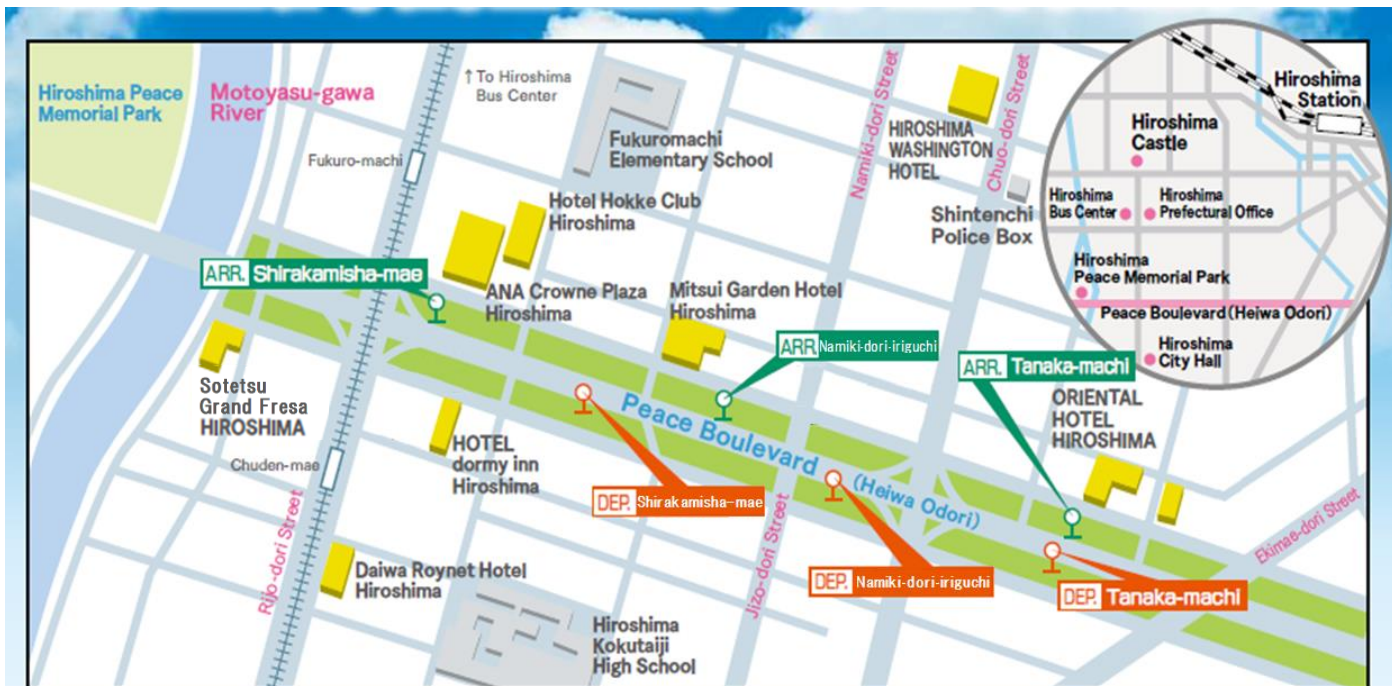

Hiroshima Airport Limousine Bus

“Heiwa Odori Line” is in service!!

Fares Adult one-way **1,570 yen**
Child one-way **790 yen**

※Persons using previously issued one-way tickets or discount round-trip tickets will need to pay a fare balance of 200 yen for an adult, 100 yen for a child.

■Hiroshima Airport→Peace Boulevard Limousine Bus Timetable

(※The below timetable is for Apr. 1, 2020 (Wed))

Hiroshima Airport (Dep.)	Nakasuji Station (Arr.)	Hiroshima Bus Center (Arr.)	Shirakamisha-mae (Arr.)	Namiki-dori-iriguchi (Arr.)	Tanaka-machi (Arr.)
8:55	9:35	9:50	10:04	10:05	10:07
11:35	12:15	12:30	12:44	12:45	12:47
15:00	15:40	15:55	16:09	16:10	16:12
16:40	17:20	17:35	17:49	17:50	17:52
20:00	20:40	20:55	21:09	21:10	21:12

■Peace Boulevard→Hiroshima Airport Limousine Bus Timetable

(※The below timetable is for Apr. 1, 2020 (Wed))

Tanaka-machi (Dep.)	Namiki-dori-iriguchi (Dep.)	Shirakamisha-mae (Dep.)	Hiroshima Bus Center (Dep.)	Nakasuji Station (Dep.)	Hiroshima Airport (Arr.)
7:17	7:18	7:19	7:35	7:50	8:30
8:27	8:28	8:29	8:45	9:00	9:40
9:27	9:28	9:29	9:45	10:00	10:40

The above bus timetables are subject to change without notice. Also, buses may not be able to depart/arrive at the scheduled times in the event of natural disaster, traffic jams, road closure and so forth. Please note further that the bus departure time from Hiroshima Airport may be altered in line with the arrival time of flights.

Inquiries about this service: Tel. +81 (0) 82-231-5171
Hiroshima Electric Railway Co., Ltd.