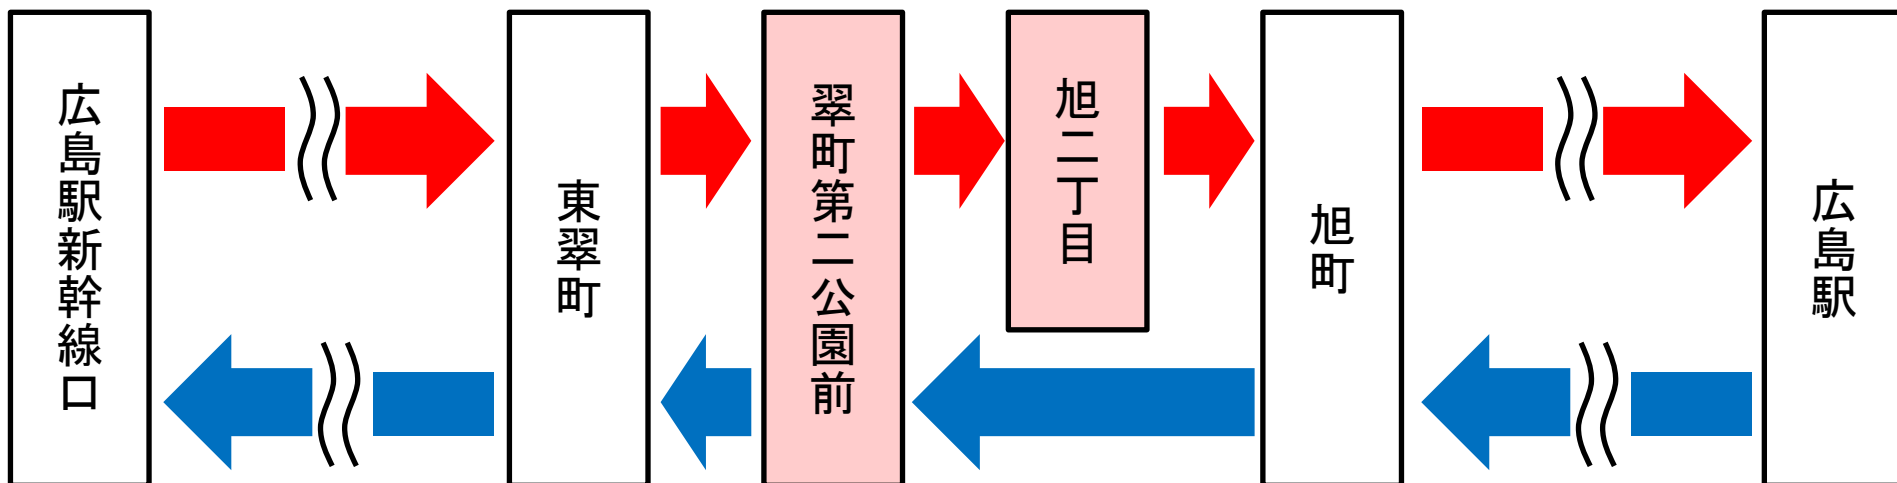

■新設停留所で乗降可能な路線

「翠町第二公園前」は、まちのわループの左回り・右回りともに乗降可能ですが、「旭二丁目」については、まちのわループ左回りのみ乗降可能です。
ご注意ください。

凡例

-  …まちのわループ左回り(広島駅新幹線口→日赤病院前→県病院前→旭町→大学病院前→広島駅)
-  …まちのわループ右回り(広島駅→大学病院前→旭町→県病院前→日赤病院前→広島駅新幹線口)