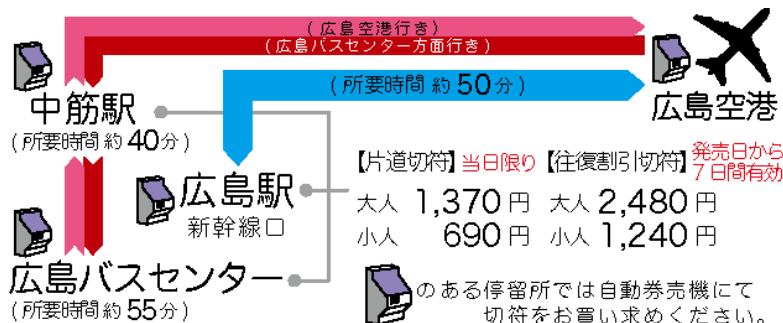

広島空港21:40発は
広島駅新幹線口を經由し、
広島バスセンターまで運行します
《中筋駅は經由しません》

平和 大通り PEACE BLVD			広島バスセンター Hiroshima Bus Center			アストラムライン 中筋駅 Nakasuji Sta.		
広島空港行き			広島バスセンター 平和大通り行き					
広島バスセンター ②番ホーム	アストラム 中筋駅 ①番ホーム	広島空港 降車ホーム	広島空港 ①番ホーム	アストラム 中筋駅 降車ホーム	広島バスセンター 降車ホーム			
6:05	6:20	7:00	8:55	9:35	9:50			
7:20	7:35	8:15	10:15	10:55	11:10			
8:45	9:00	9:40	10:35	11:15	11:30			
9:45	10:00	10:40	11:15	11:55	12:10			
10:45	11:00	11:40	11:40	12:20	12:35			
11:45	12:00	12:40	12:40	13:20	13:35			
13:45	14:00	14:40	13:15	13:55	14:10			
14:45	15:00	15:40	15:05	15:45	16:00			
15:45	16:00	16:40	15:30	16:10	16:25			
16:45	17:00	17:40	16:35	17:15	17:30			
18:15	18:30	19:10	18:00	18:40	18:55			
18:45	19:00	19:40	19:40	20:20	20:35			
			20:00	20:40	20:55			
			21:25	22:05	22:20			
			21:35	22:15	22:30			

2020年8月1日より
広島バスセンター発着便を一部再開いたします
平和大通り発着便は
引き続き運休いたします。

広島空港リムジンバスは

全車、同一車体色の車両で運行しております。
広島電鉄・広島バス・広島交通・芸陽バス・中国JRバスの
5社による共同運行です。
※車両整備等により各社固有の車両で運行する場合もございます。
全席自由席です(予約席はございません)

運行情報メールの配信サービス開始しました!
QRコード又は<https://www.hiroden.co.jp/bus/airport/terms.html>