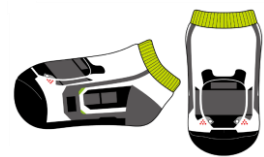

カープ×広島電鉄コラボグッズ特典

カープ缶バッジ1
個プレゼント！
各日15名様

カープ坊やが運転手さんになったコラボグッズもたくさんそろえています。

親子コーデできるあったかパーカーや、レア商品復刻ユニフォームをイメージしたTシャツも（数量限定）。

コラボ商品ご購入の方にはカープ缶バッジおひとり様につき1個プレゼント！

人気のグッズがたくさん

ひろでんグッズをお買い上げの方にはポストカードをプレゼント！（ガチャを除く）

※掲載以外の商品もあります。

とことこ走る電車型ぬいぐるみ 800円

人気のトミカ 450円

子供用靴下 430円

車両クリアファイル2枚組 600円

下敷き 450円

ガチャガチャもあるよ

バスにすっぽり包まれる大判バスタオル。2000円
かわいいバスふせん付き！
（非売品）