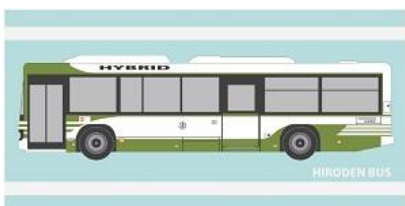

※掲載以外の商品もあります。

とことこ走る電車型ぬいぐるみ 800円

人気のトミカ 450円

子供用靴下 430円

車両クリアファイル2枚組 600円

下敷き 450円

ガチャガチャもあるよ

バスにすっぽり包まれる大判バスタオル。2000円
かわいいバスふせん付き！
（非売品）