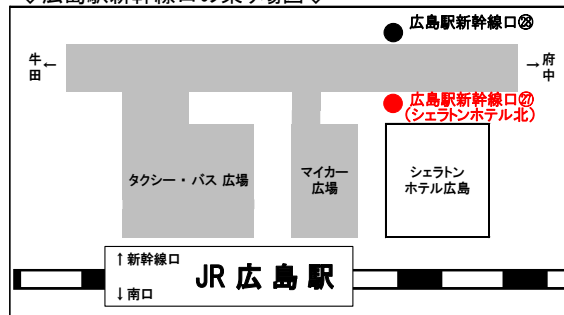

広島駅新幹線口 ゆき				
ジアウトレット広島 (③番のりば)	⇒	広域公園前駅	⇒	広島駅新幹線口⑰
1020	⇒	1027	⇒	1100
1120	⇒	1127	⇒	1200
1220	⇒	1227	⇒	1300
1420	⇒	1427	⇒	1500
1620	⇒	1627	⇒	1700
1720	⇒	1727	⇒	1800

土曜日・日祝日

ジアウトレット 広島 ゆき				
広島駅新幹線口⑰ (シェラトンホテル北)	⇒	広域公園前駅	⇒	ジアウトレット広島
925	⇒	950	⇒	1005
1025	⇒	1050	⇒	1105
1125	⇒	1150	⇒	1205
1225	⇒	1250	⇒	1305
1325	⇒	1350	⇒	1405
1425	⇒	1450	⇒	1505
1525	⇒	1550	⇒	1605
1625	⇒	1650	⇒	1705
1725	⇒	1750	⇒	1805

広島駅新幹線口 ゆき				
ジアウトレット広島 (③番のりば)	⇒	広域公園前駅	⇒	広島駅新幹線口⑰
1020	⇒	1027	⇒	1100
1120	⇒	1127	⇒	1200
1220	⇒	1227	⇒	1300
1320	⇒	1327	⇒	1400
1420	⇒	1427	⇒	1500
1520	⇒	1527	⇒	1600
1620	⇒	1627	⇒	1700
1720	⇒	1727	⇒	1800
1820	⇒	1827	⇒	1900

■平日の運行日について

2021年11月15日(月)～2021年12月3日(金)は毎日運行します。
2021年12月6日(月)以降、平日は月・水・金のみ運行となります。

※ 盆・年末年始は特別ダイヤで運行する場合があります。

【お問い合わせ】

広島電鉄(株) 仁保営業所
☎ 082-569-5050

◇広島駅新幹線口の乗り場図◇

◇運賃◇

ジアウトレット 広島		
広域公園前駅	220	○小児運賃は半額です
広島駅新幹線口	410 610	○各種乗車券・乗車証はご利用いただけません