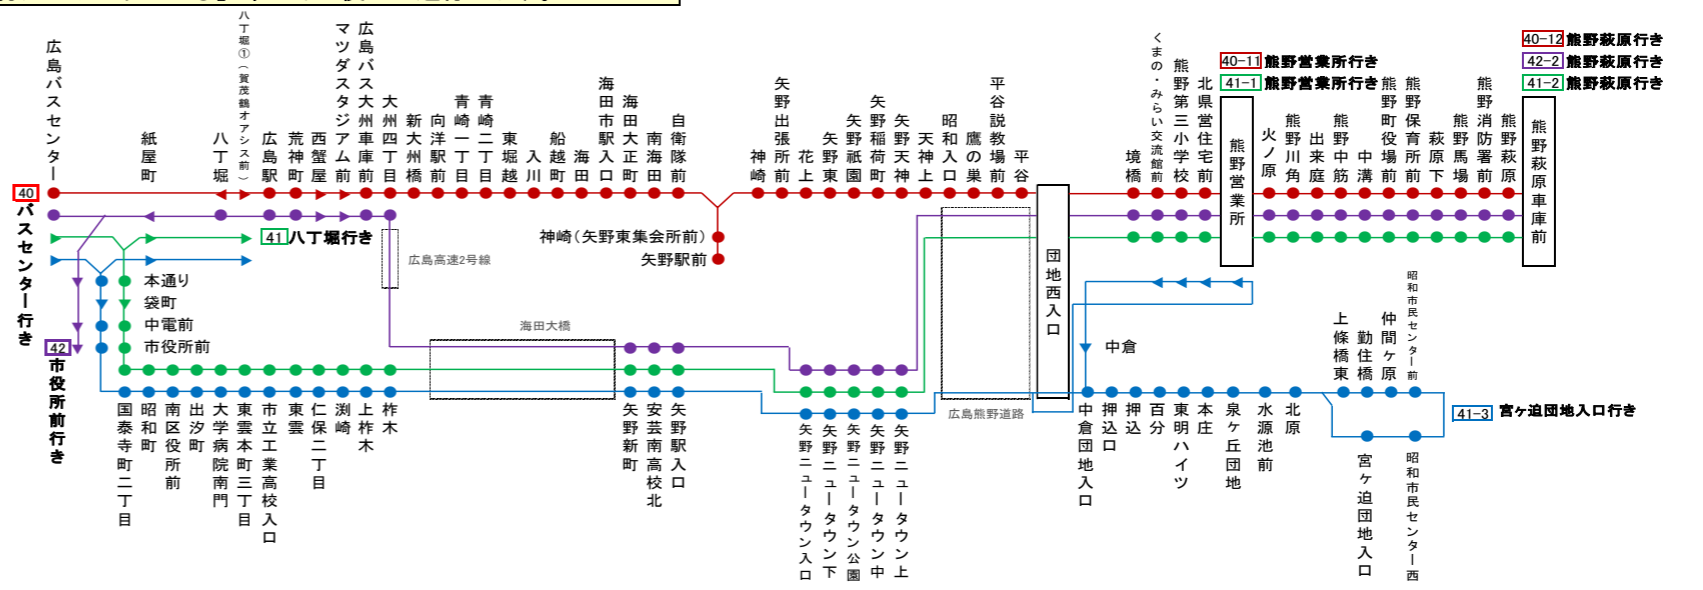

Table with columns for route number, line number, route, and arrival times for route 40. Includes destinations like 向洋, 東雲, 八丁堀, and 広島バスセンター.

Table with columns for route number, line number, route, and arrival times for route 41. Includes destinations like 熊野萩原, 熊野営業所, and 焼山方面.

…矢野旧道経由便 ※それ以外の便は全て広熊道路経由です。

■年末年始期間中の運行
・12/29,12/30は土日祝ダイヤで運行します。
・12/31~1/3は土日祝ダイヤのうち「○」印のある便のみ運行します。

路線番号と行先

Table mapping route numbers (40, 41, 40-11, 40-12, 41-1, 41-2, 41-3) to destinations like 広島方面, 熊野方面, and 焼山方面.

焼山・熊野～矢野駅

南海田 済生会病院

路線番号

3

広熊道路經由

路線番号

40

矢野旧道經由

土曜日・日祝日

Table with columns for route number, station names (熊野営業所, 矢野天神, etc.), and departure times. Includes a red header for '矢野駅・南海田・済生会病院・広島市内方面'.

Table with columns for route number, station names (熊野営業所, 夢が丘, etc.), and departure times. Includes a red header for '熊野・押込・夢が丘・絵下山・焼山方面'.