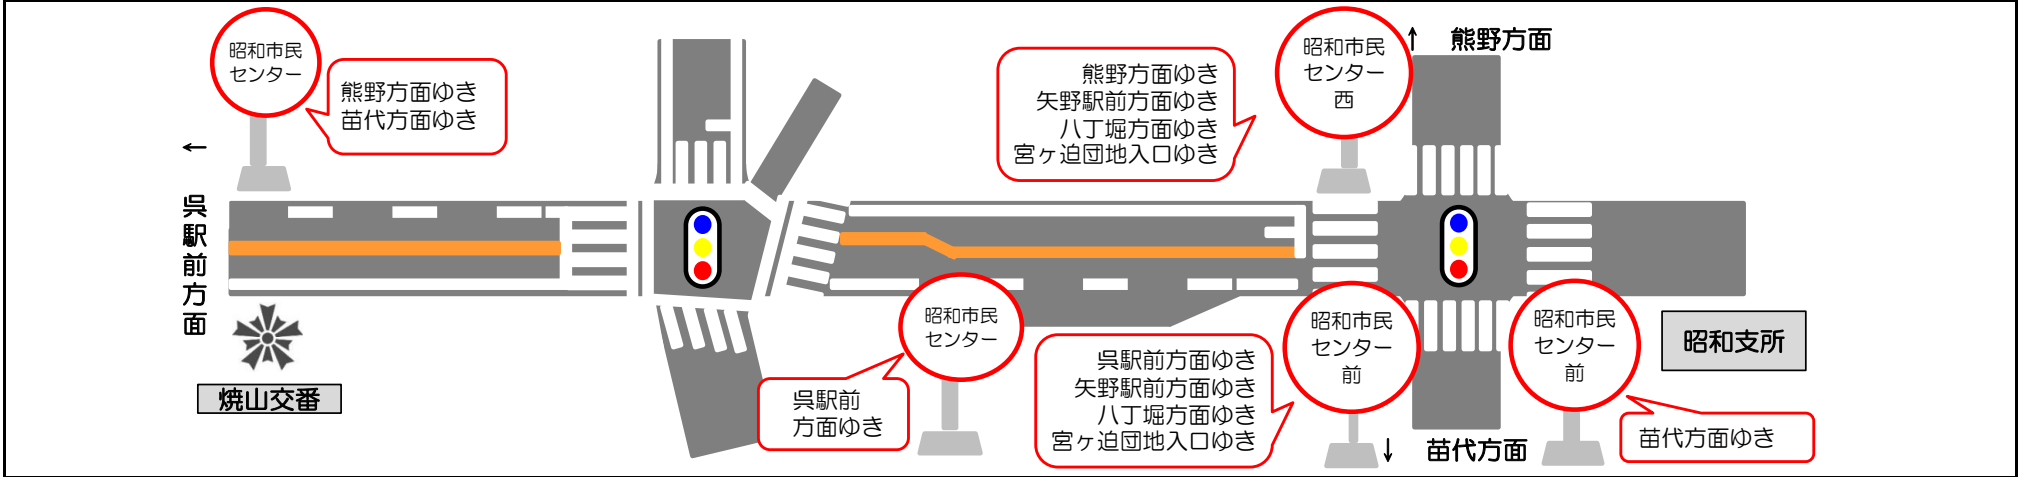

路線番号: **41** …八丁堀ゆき、 **41-3** …昭和市场センター前・宮ヶ迫団地入口ゆき

■年末年始期間中の運行
・12/29,12/30は土日祝ダイヤで運行します。
・12/31～1/3は土日祝ダイヤのうち「○」印のある便のみ運行します。

昭和支所付近 バス停路線図

交通渋滞により運行が乱れる場合がありますので、ご了承下さい。
お問い合わせ先: 広島電鉄(株) 広電電車バステレホンセンター 0570-550700 (平日 9:00~17:45)
焼山営業所 (0823) 36-2490