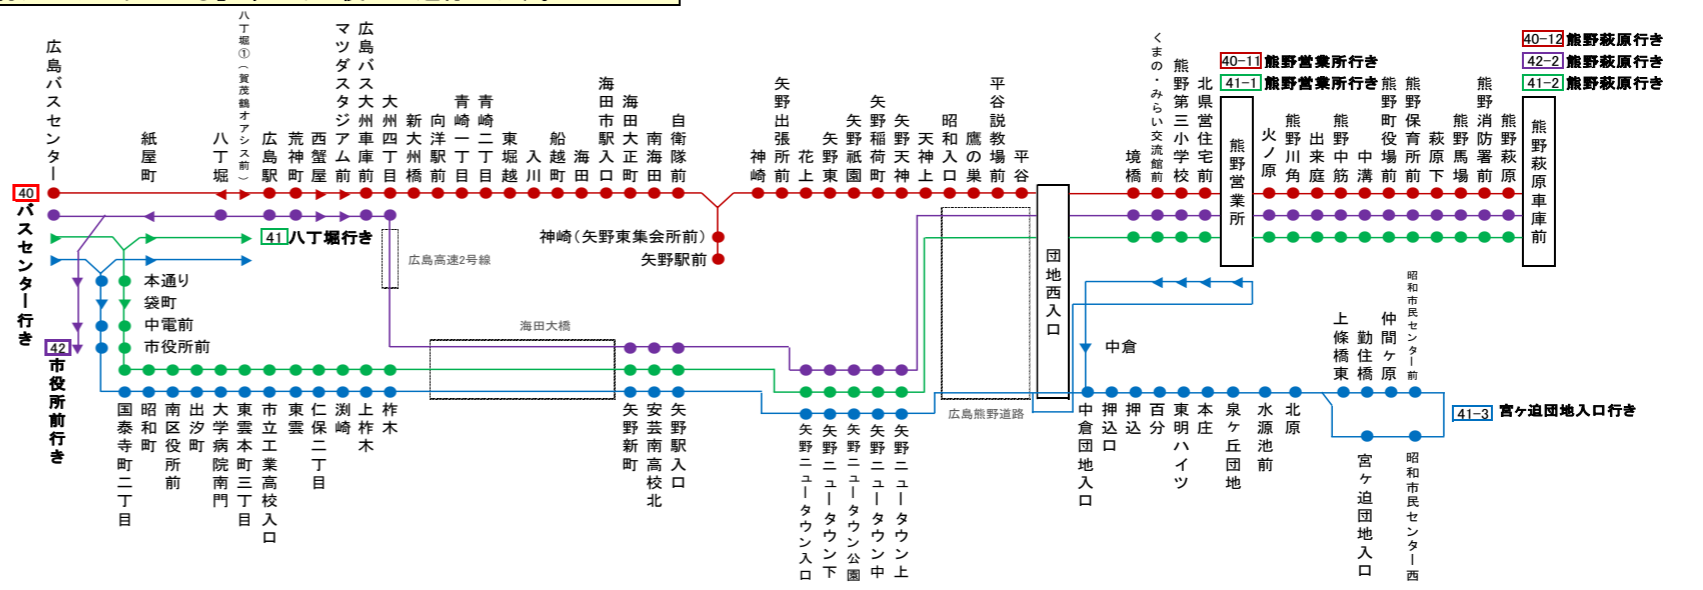

焼山・熊野・矢野 ~ 広島 (八丁堀・広島バスセンター)

路線番号

40

矢野旧道
向洋・海田経由

路線番号

41

広熊道路・海田大橋
東雲経由

土曜日・日祝日

Table with columns for route number (40), direction (向洋, 東雲), and arrival times at various stations including 広島バスセンター, 八丁堀, 矢野駅前, and 熊野営業所.

Table with columns for route number (41), direction (熊野萩原車庫前, 熊野萩原車庫前), and arrival times at various stations including 熊野萩原車庫前, 熊野営業所, 矢野駅前, and 焼山方面.

…矢野旧道経由便 ※それ以外の便は全て広熊道路経由です。

■年末年始期間中の運行
・12/29,12/30は土日祝ダイヤで運行します。
・12/31~1/3は土日祝ダイヤのうち「○」印のある便のみ運行します。

路線番号と行先

Table mapping route numbers (40, 41, 40-11, 40-12, 41-1, 41-2, 41-3) to destinations like 広島バスセンター行き, 熊野営業所行き, and 熊野萩原車庫前.

広島方面行きの八丁堀バス停

Table showing bus stops for route 40 (向洋) and 41 (東雲) at 八丁堀, including 胡町電停前 and 6番のりば.

【注意】広島駅・八丁堀については路線によって、停車するバス停が異なりますのでご注意ください。

Contact information table for 広島電車バステレホンセンター, 広島電鉄(株) 熊野営業所, and 広島電鉄(株) 焼山営業所.