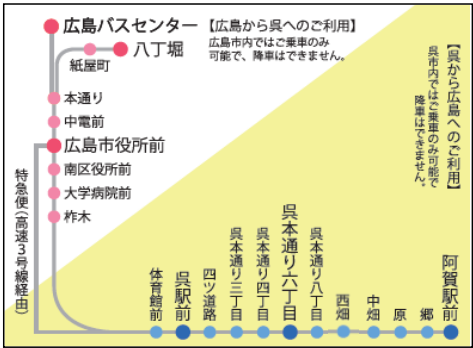

# クエアライン【年末年始の運行】

2021年	12月26日(日)	土日祝ダイヤ	暦通り
	12月27日(月)	平日(月～金)ダイヤ	
	12月28日(火)		
	12月29日(水)		
	12月30日(木)	土日祝ダイヤ	
2022年	12月31日(金)	年末年始特別ダイヤ (下の時刻表をご覧ください)	暦通り
	1月1日(土)	土日祝ダイヤ	
	1月2日(日)		
	1月3日(月)		
	1月4日(火)	平日(月～金)ダイヤ	
1月5日(水)			