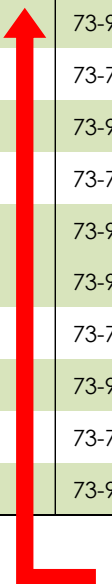

琴谷車庫 17:16発は1月3日のみ運行いたします（12月31日は運休いたします）

今吉田・豊平・琴谷方面行き

凡例	路線番号	停留所 行先	（広島バスセンター）	横川駅前	中緑井	広島文教大学入口	（可部駅前）	可部上市	安佐営業所	小浜	小河内郵便局	今吉田公民館	鈴張	豊平病院	琴谷車庫
!	73-9	琴谷	645	650	707	719	723	725	743	...	...	...	753	806	825
	73-9	琴谷	1010	1015	1033	1046	1050	1053	1109	...	...	...	1119	1132	1151
	73-7	今吉田	1115	1120	1138	1151	1155	1158	1214	1223	1233	1247	止		
	73-9	琴谷	1240	1245	1303	1316	1320	1323	1339	...	...	...	1349	1402	1421
	73-7	今吉田	1330	1335	1353	1406	1410	1413	1429	1438	1448	1502	止		
	73-9	琴谷	1410	1415	1433	1446	1450	1453	1509	...	...	...	1519	1532	1551
	73-9	琴谷	1510	1515	1533	1546	1550	1553	1609	...	...	...	1619	1632	1651
	73-7	今吉田	1640	1645	1703	1716	1720	1723	1741	1750	1800	1814	止		
	73-9	琴谷	1735	1740	1800	1813	1817	1820	1838	...	...	...	1848	1901	1920
	73-7	今吉田	1818	1823	1843	1856	1900	1903	1921	1930	1940	1954	止		
	73-9	琴谷	1905	1910	1930	1943	1947	1950	2008	...	...	...	2018	2031	2050

広島バスセンター 6:45発は12月31日のみ運行いたします（1月3日は運休いたします）