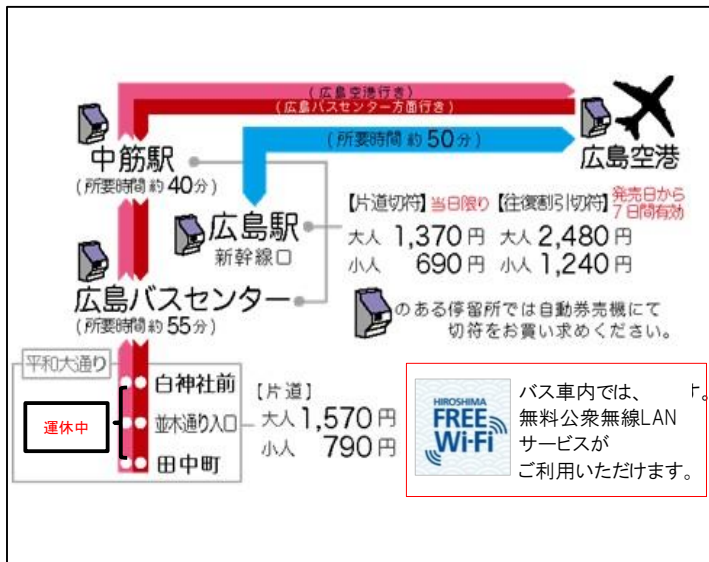

平和大通り			広島バスセンター			アストラムライン 中筋駅			広島空港		
PEACE BLVD			Hiroshima Bus Center			Nakasuji Sta.			Hiroshima Airport		
広島空港行き			広島バスセンター行き			平和大通り行き			広島バスセンター行き		
広島バスセンター ②番ホーム	アストラム 中筋駅 ①番ホーム	広島空港 降車ホーム	広島バスセンター ①番ホーム	アストラム 中筋駅 降車ホーム	広島バスセンター 降車ホーム	広島バスセンター ①番ホーム	アストラム 中筋駅 降車ホーム	広島バスセンター 降車ホーム	広島バスセンター ①番ホーム	アストラム 中筋駅 降車ホーム	広島バスセンター 降車ホーム
5:55	6:10	6:50	8:55	9:35	9:50	8:55	9:35	9:50	8:55	9:35	9:50
7:00	7:15	7:55	10:00	10:40	10:55	10:00	10:40	10:55	10:00	10:40	10:55
8:15	8:30	9:10	10:20	11:00	11:15	10:20	11:00	11:15	10:20	11:00	11:15
9:45	10:00	10:40	11:15	11:55	12:10	11:15	11:55	12:10	11:15	11:55	12:10
10:45	11:00	11:40	11:25	12:05	12:20	11:25	12:05	12:20	11:25	12:05	12:20
11:15	11:30	12:10	12:30	13:10	13:25	12:30	13:10	13:25	12:30	13:10	13:25
13:15	13:30	14:10	13:05	13:45	14:00	13:05	13:45	14:00	13:05	13:45	14:00
13:45	14:00	14:40	15:10	15:50	16:05	15:10	15:50	16:05	15:10	15:50	16:05
15:15	15:30	16:10	15:20	16:00	16:15	15:20	16:00	16:15	15:20	16:00	16:15
15:45	16:00	16:40	16:30	17:10	17:25	16:30	17:10	17:25	16:30	17:10	17:25
16:55	17:10	17:50	16:45	17:25	17:40	16:45	17:25	17:40	16:45	17:25	17:40
17:45	18:00	18:40	17:35	18:15	18:30	17:35	18:15	18:30	17:35	18:15	18:30
18:15	18:30	19:10	18:35	19:15	19:30	18:35	19:15	19:30	18:35	19:15	19:30
			19:40	20:20	20:35	19:40	20:20	20:35	19:40	20:20	20:35
			19:50	20:30	20:45	19:50	20:30	20:45	19:50	20:30	20:45
			21:45	22:25	22:40	21:45	22:25	22:40	21:45	22:25	22:40

**平和大通り発着便は
引き続き運休いたします。**

広島空港リムジンバスは全車、同一車体色の車両で運行しております。広島電鉄・広島バス・広島交通・芸陽バス・中国JRバスの5社による共同運行です。※車両整備等により各社固有の車両で運行する場合がございます。

全席自由席です。(ご予約席はございません)
※車いすをご利用のお客様を除きます。

《運行状況・お忘れ物のお問合せ》
広島電鉄株式会社 広島北営業課
電話 (082) 231-5171

車いすマークの付いた時刻では
車いす対応リフト付きバス車両にて運行いたします。
※点検整備等により、一般車両で運行する場合があります。

車いすをご利用の際は
1ヶ月前～前日17:45までに、ご連絡をお願いいたします。

《車いす乗車のご予約に関するお問い合わせ》
広島電鉄株式会社 広島電鉄バステレフォンセンター
電話 (082) 207-1073 (9:00～17:45、年中無休)