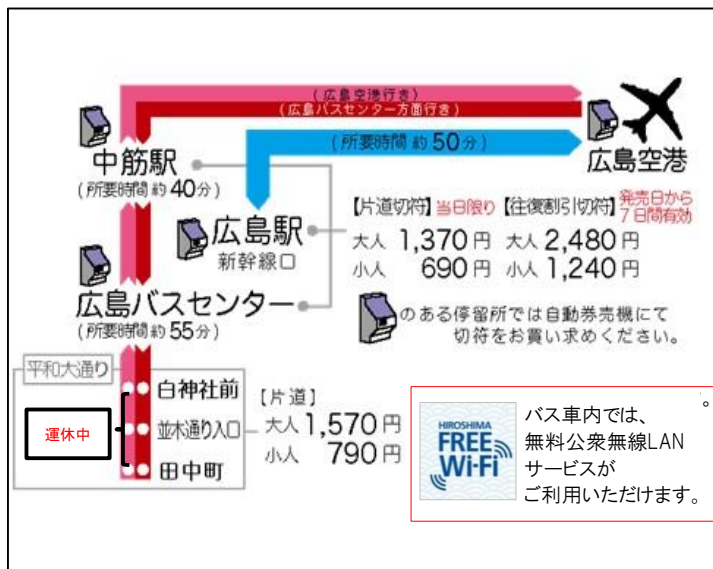

平和通り 広島バスセンター アストラムライン 中筋駅 広島空港

広島空港行き			広島バスセンター 平和通り行き		
広島バスセンター ②番ホーム	アストラム 中筋駅 ①番ホーム	広島空港 降車ホーム	広島空港 ①番ホーム	アストラム 中筋駅 降車ホーム	広島バスセンター 降車ホーム
5:55	6:10	6:50	8:55	9:35	9:50
7:10	7:25	8:05	9:50	10:30	10:45
8:15	8:30	9:10	10:15	10:55	11:10
8:45	9:00	9:40	11:15	11:55	12:10
9:15	9:30	10:10	11:35	12:15	12:30
9:45	10:00	10:40	12:25	13:05	13:20
10:45	11:00	11:40	12:55	13:35	13:50
11:15	11:30	12:10	15:05	15:45	16:00
13:15	13:30	14:10	15:15	15:55	16:10
13:45	14:00	14:40	16:25	17:05	17:20
14:45	15:00	15:40	16:50	17:30	17:45
15:15	15:30	16:10	17:35	18:15	18:30
15:45	16:00	16:40	18:35	19:15	19:30
16:55	17:10	17:50	19:35	20:15	20:30
17:45	18:00	18:40	19:50	20:30	20:45
18:15	18:30	19:10	21:25	22:05	22:20
			21:35	22:15	22:30

平和通り発着便は
引き続き運休いたします。

広島空港21:40発の便のみ
広島駅新幹線口を經由し、
広島バスセンターまで運行します
◀中筋駅は經由しません▶

広島空港リムジンバスは全車、同一車体色の車両で運行しております。
広島電鉄・広島バス・広島交通・芸陽バス・中国JRバスの5社による共同運行です。
※車両整備等により各社固有の車両で運行する場合がございます。

全席自由席です。(ご予約席はございません)
※車いすをご利用のお客様を除きます。

《運行状況・お忘れ物のお問合せ》
広島電鉄株式会社 広島北営業課
電話 (082) 231-5171

車いすマークの付いた時刻では
車いす対応リフト付きバス車両にて運行いたします。
※点検整備等により、一般車両で運行する場合があります。

車いすをご利用の際は
1ヶ月前～前日17:45までに、ご連絡をお願いいたします。

《車いす乗車のご予約に関するお問い合わせ》
広島電鉄株式会社 広島電鉄バステレフォンセンター
電話 (082) 207-1073 (9:00～17:45、年中無休)