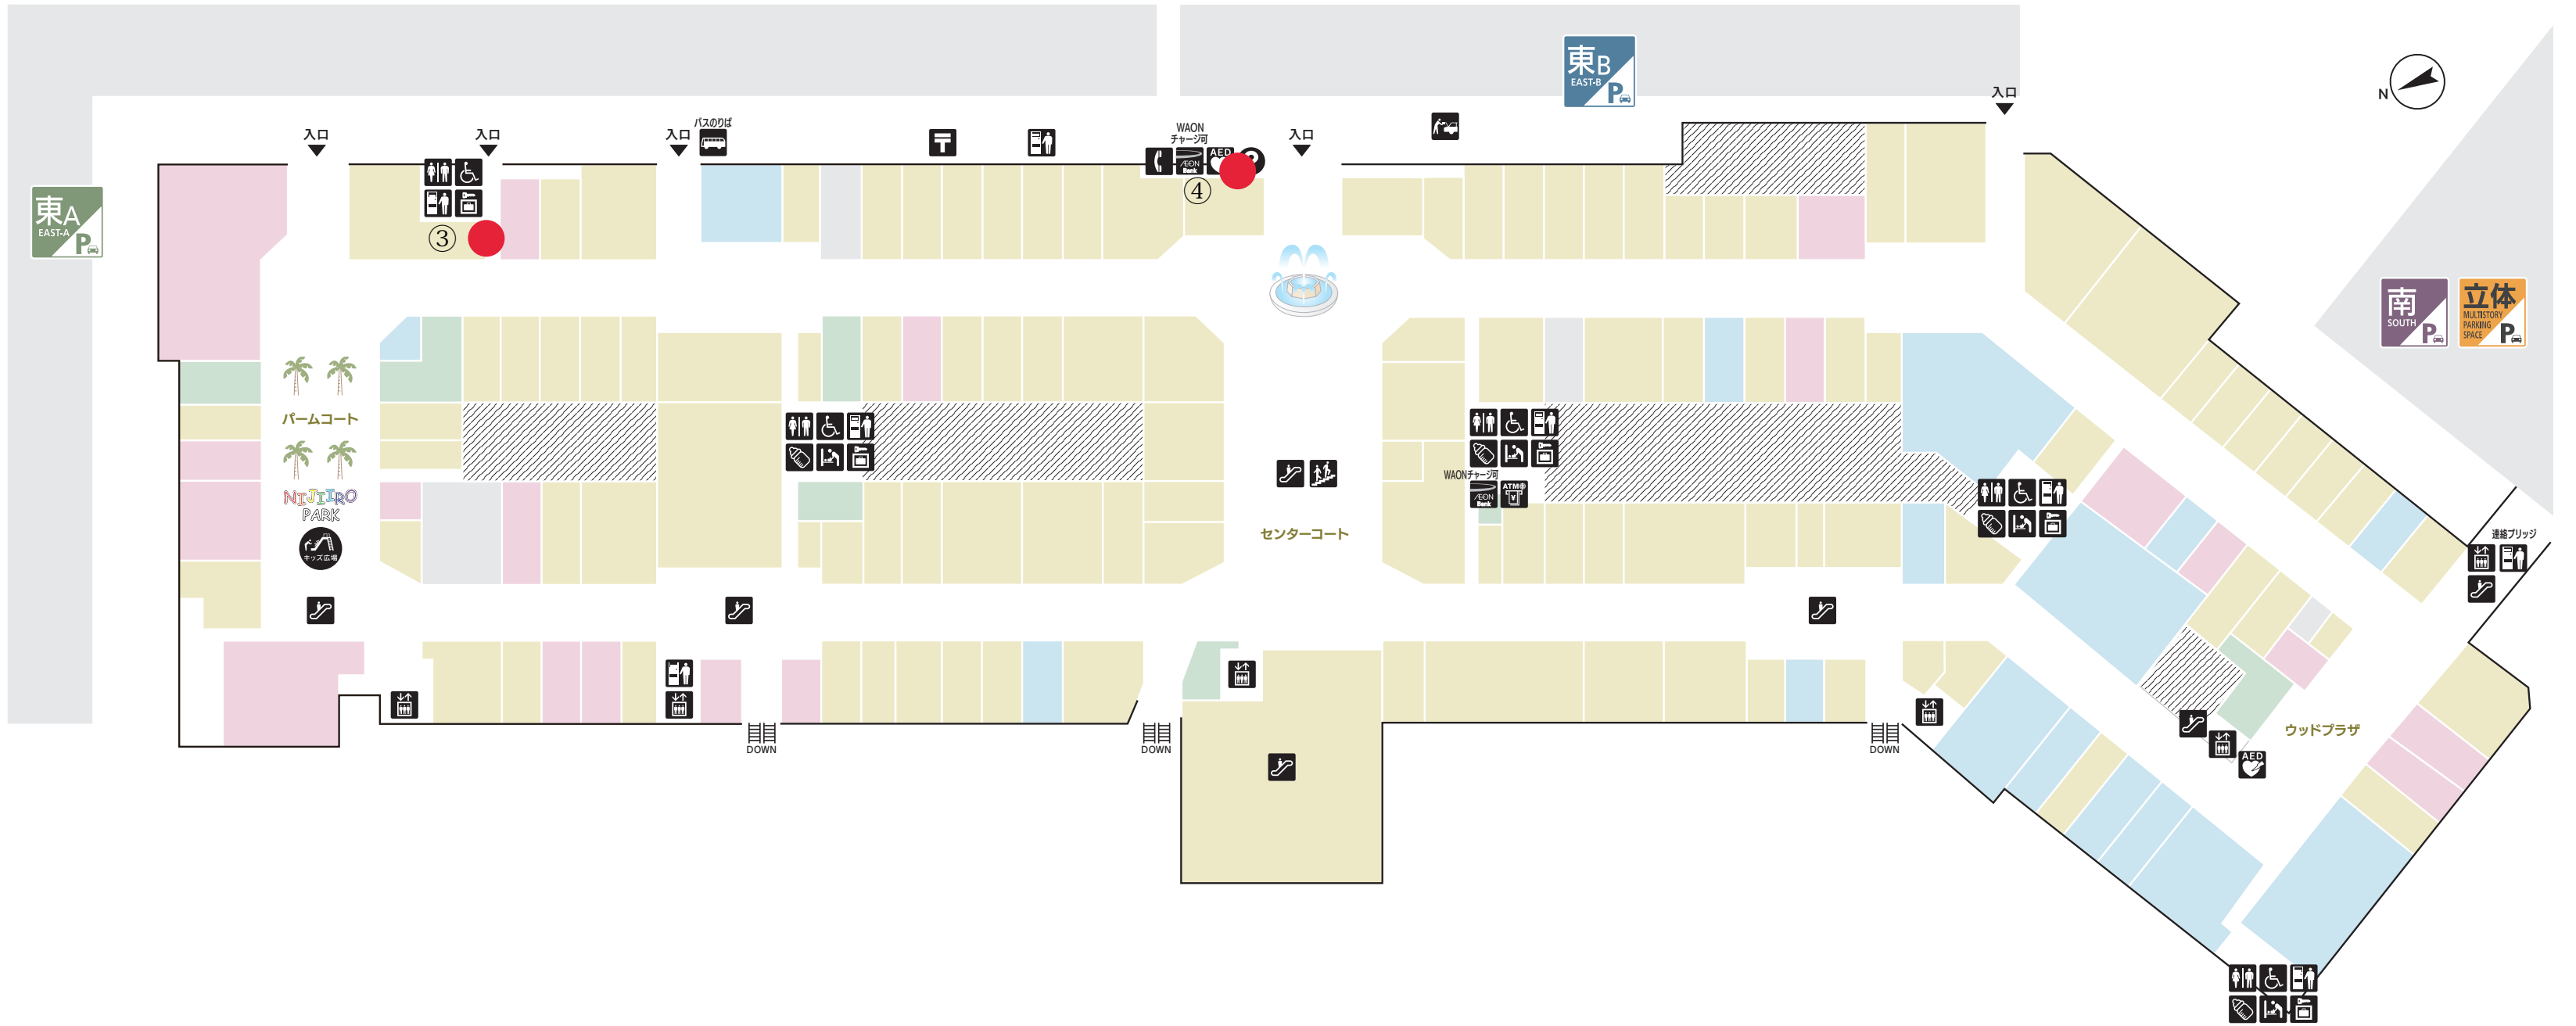

- エレベーター
- エスカレーター
- 階段
- トイレ
- だれでもトイレ
- ベビー休憩室
- オムツの交換台
- ジュース自動販売機
- ATMコーナー
- イオン銀行ATM
- WAONステーション
- インフォメーション
- 自動体外式除細動器(心臓停止時の救命装置)
- 無料コインロッカー
- 無料冷蔵ロッカー
- 祈祷室
- タクシーのりば
- 車寄せ

- エレベーター
- エスカレーター
- 階段
- トイレ
- だれでもトイレ
- ベビー休憩室
- オムツの交換台
- ジュース自動販売機
- 喫煙所
- ATMコーナー
- イオン銀行ATM
- インフォメーション
- AED 自動体外式除細動器 (心臓停止時の救命装置)
- 無料コインロッカー
- 車寄せ
- バスのりば
- 郵便ポスト