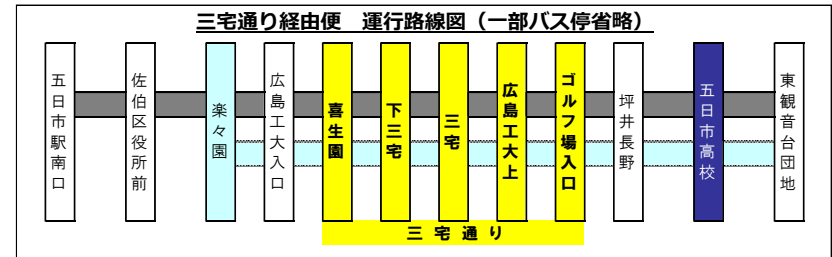

○上り(楽々園・五日市駅方面)

東観音台団地	東観音台中央	五日市高校	坪井長野	三宅	楽々園	五日市駅南口
655	656	658	701	705	711	720
725	726	728	731	735	741	750
825	826	828	831	835	841	850
925	926	928	931	935	941	950
1015	1016	1018	1021	1025	1031	1040
1130	1131	1133	1136	1140	1146	1155
1315	1316	1318	1321	1325	1331	1340
1355	1356	1358	1401	1405	1411	1420
1510	1511	1513	1516	1520	1526	1535
1625	1626	1628	1631	1635	1641	1650
1735	1736	1738	1741	1745	1751	1800
1845	1846	1848	1851	1855	1901	1910
1945	1946	1948	1951	1955	2000	2009

○下り(五日市高校・東観音台方面)

五日市駅南口	楽々園	三宅	坪井長野	五日市高校	東観音台中央	東観音台団地
730	734	739	743	746	748	755
800	804	809	813	816	818	825
905	909	914	918	921	923	930
1000	1004	1009	1013	1016	1018	1025
1205	1209	1214	1218	1221	1223	1230
1350	1354	1359	1403	1406	1408	1415
1430	1434	1439	1443	1446	1448	1455
1545	1549	1554	1558	1601	1603	1610
1700	1704	1709	1713	1716	1718	1725
1810	1814	1819	1823	1826	1828	1835
1920	1924	1929	1933	1936	1938	1945
2017	2021	2026	2030	2033	2035	2041

- ※ 色塗りが無い便は、五日市駅南口発着、三宅通り経由便です。
- ※ 水色の便は、楽々園発着、三宅通り経由便です。
- ※ 桃色の便は、五日市駅北口発着、五日市中央・岡の下橋・地毛経由便です。
- ※ 五日市駅北口発着便…路線番号1 五日市駅南口・楽々園発着便…路線番号3

新型コロナウイルス感染拡大及びバス運行に従事する社員不足に伴い、平日に臨時減便を実施いたします。ご理解のほどよろしくお願いいたします。