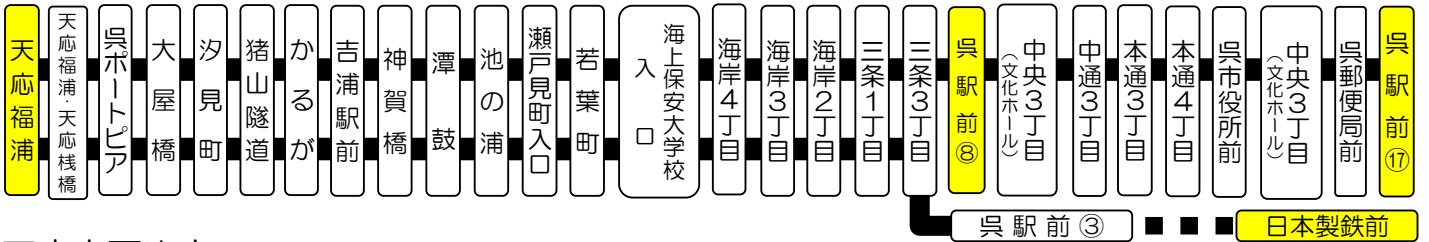

呉駅前 → 呉市役所前 → 呉駅前 → 吉浦・かるが・天応 方面ゆき

年 末 年 始	Ⓣ 呉 番 の 駅 り ば 前	呉 市 役 所 前	本 通 3 丁 目	(中 央 3 丁 目 文 化 ホ ール)	Ⓤ 呉 番 の 駅 り ば 前	海 岸 4 丁 目	吉 浦 駅 前	大 屋 橋	天 応 福 浦	
	5:47	5:51	5:55	5:59	6:05	6:10	6:18	6:26	6:30	
	6:47	6:51	6:55	6:59	7:05	7:10	7:18	7:26	7:30	
					7:25	7:30	7:38	7:46	7:50	
					7:45	7:50	7:58	8:06	8:10	
	7:47	7:51	7:55	7:59	8:05	8:10	8:18	8:26	8:30	
○					8:35	8:40	8:48	8:56	9:00	
○	8:47	8:51	8:55	8:59	9:05	9:11	9:20	9:29	9:34	
					9:35	9:41	9:50	9:59	10:04	
	9:47	9:51	9:55	9:59	10:05	10:11	10:20	10:29	10:34	
○					10:35	10:41	10:50	10:59	11:04	
○	10:47	10:51	10:55	10:59	11:05	11:11	11:20	11:29	11:34	
○					11:35	11:41	11:50	11:59	12:04	
○	11:47	11:51	11:55	11:59	12:05	12:11	12:20	12:29	12:34	
					12:35	12:41	12:50	12:59	13:04	
○	12:47	12:51	12:55	12:59	13:05	13:11	13:20	13:29	13:34	
					13:35	13:41	13:50	13:59	14:04	
○	13:47	13:51	13:55	13:59	14:05	14:11	14:20	14:29	14:34	
					14:35	14:41	14:50	14:59	15:04	
○	14:47	14:51	14:55	14:59	15:05	15:11	15:20	15:29	15:34	
○					15:35	15:41	15:50	15:59	16:04	
	15:47	15:51	15:55	15:59	16:05	16:11	16:20	16:29	16:34	
○					16:35	16:41	16:50	16:59	17:04	
	16:47	16:51	16:55	16:59	17:05	17:11	17:20	17:29	17:34	
○					17:35	17:41	17:50	17:59	18:04	
	17:47	17:51	17:55	17:59	18:05	18:11	18:20	18:29	18:34	
○					18:35	18:41	18:50	18:59	19:04	
○					19:05	19:11	19:20	19:29	19:34	
					20:05	20:11	20:20	20:29	20:34	
	【臨時便】					20:50	20:56	21:05	21:14	21:19

■ 年末年始期間中の運行
・ 12/29,12/30は土日祝ダイヤで運行します。
・ 12/31~1/3は○マークのある便のみ運行します。

吉浦天応線 運行経路図

■ 呉駅前方面ゆき