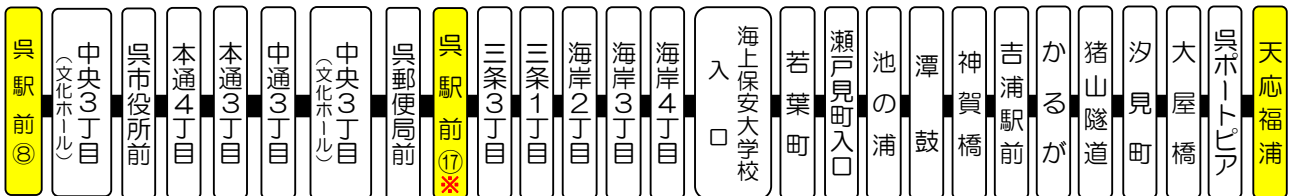

呉駅前 → 呉市役所前 → 呉駅前 → 吉浦・かるが・天応 方面ゆき

年 末 年 始	Ⓣ 呉 番 の 駅 り ば 前	呉 市 役 所 前	本 通 3 丁 目	(中 央 3 丁 目 文 化 ホ ール)	Ⓤ 呉 番 の 駅 り ば 前	海 岸 4 丁 目	吉 浦 駅 前	大 屋 橋	天 応 福 浦	
	5:47	5:51	5:55	5:59	6:05	6:10	6:18	6:26	6:30	
	6:47	6:51	6:55	6:59	7:05	7:10	7:18	7:26	7:30	
					7:25	7:30	7:38	7:46	7:50	
					7:45	7:50	7:58	8:06	8:10	
	7:47	7:51	7:55	7:59	8:05	8:10	8:18	8:26	8:30	
○					8:35	8:40	8:48	8:56	9:00	
○	8:47	8:51	8:55	8:59	9:05	9:11	9:20	9:29	9:34	
					9:35	9:41	9:50	9:59	10:04	
	9:47	9:51	9:55	9:59	10:05	10:11	10:20	10:29	10:34	
○					10:35	10:41	10:50	10:59	11:04	
○	10:47	10:51	10:55	10:59	11:05	11:11	11:20	11:29	11:34	
○					11:35	11:41	11:50	11:59	12:04	
○	11:47	11:51	11:55	11:59	12:05	12:11	12:20	12:29	12:34	
					12:35	12:41	12:50	12:59	13:04	
○	12:47	12:51	12:55	12:59	13:05	13:11	13:20	13:29	13:34	
					13:35	13:41	13:50	13:59	14:04	
○	13:47	13:51	13:55	13:59	14:05	14:11	14:20	14:29	14:34	
					14:35	14:41	14:50	14:59	15:04	
○	14:47	14:51	14:55	14:59	15:05	15:11	15:20	15:29	15:34	
○					15:35	15:41	15:50	15:59	16:04	
	15:47	15:51	15:55	15:59	16:05	16:11	16:20	16:29	16:34	
○					16:35	16:41	16:50	16:59	17:04	
	16:47	16:51	16:55	16:59	17:05	17:11	17:20	17:29	17:34	
○					17:35	17:41	17:50	17:59	18:04	
	17:47	17:51	17:55	17:59	18:05	18:11	18:20	18:29	18:34	
○					18:35	18:41	18:50	18:59	19:04	
○					19:05	19:11	19:20	19:29	19:34	
					20:05	20:11	20:20	20:29	20:34	
	【臨時便】					20:50	20:56	21:05	21:14	21:19

■ 年末年始期間中の運行
 ・ 12/29,12/30は土日祝ダイヤで運行します。
 ・ 12/31~1/3は○マークのある便のみ運行します。

吉浦天応線 運行経路図

■ 呉駅前方面ゆき

■ 天応方面ゆき

※ 呉駅前から天応方面へのご利用の際は、 Ⓤ番のりば からご乗車ください。