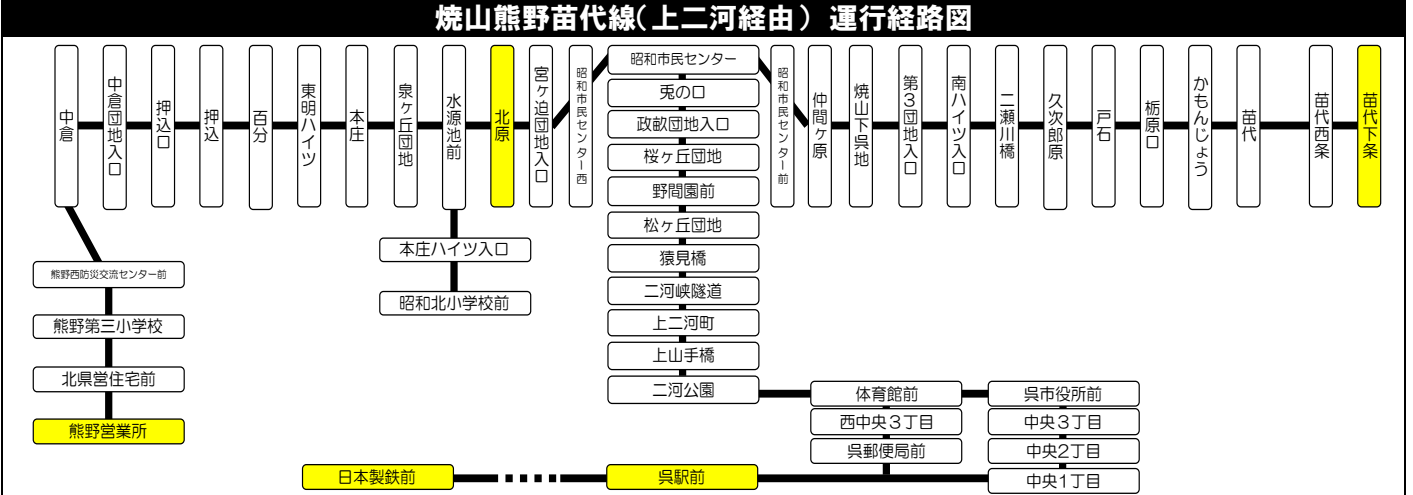

焼山熊野苗代線(上二河経由) 運行時刻表 土曜日・日祝日

Table with 4 main columns for route directions: 21...呉駅前・日本製鉄前ゆき, 21-1...熊野営業所ゆき, 21-2...北原ゆき, 21-4...苗代下条ゆき. Includes start/end times and station names like 苗代下条, 熊野, 北原, 呉.

■年末年始期間中の運行
・12/29,12/30は土日祝ダイヤで運行します。
・12/31~1/3は土日祝ダイヤのうち「O」印のある便のみ運行します。

(注) 全便低床車両で運行します。(車両検査等により変更となる場合がありますのでご了承ください)
交通事情により運行が乱れる場合がありますので、ご了承ください。