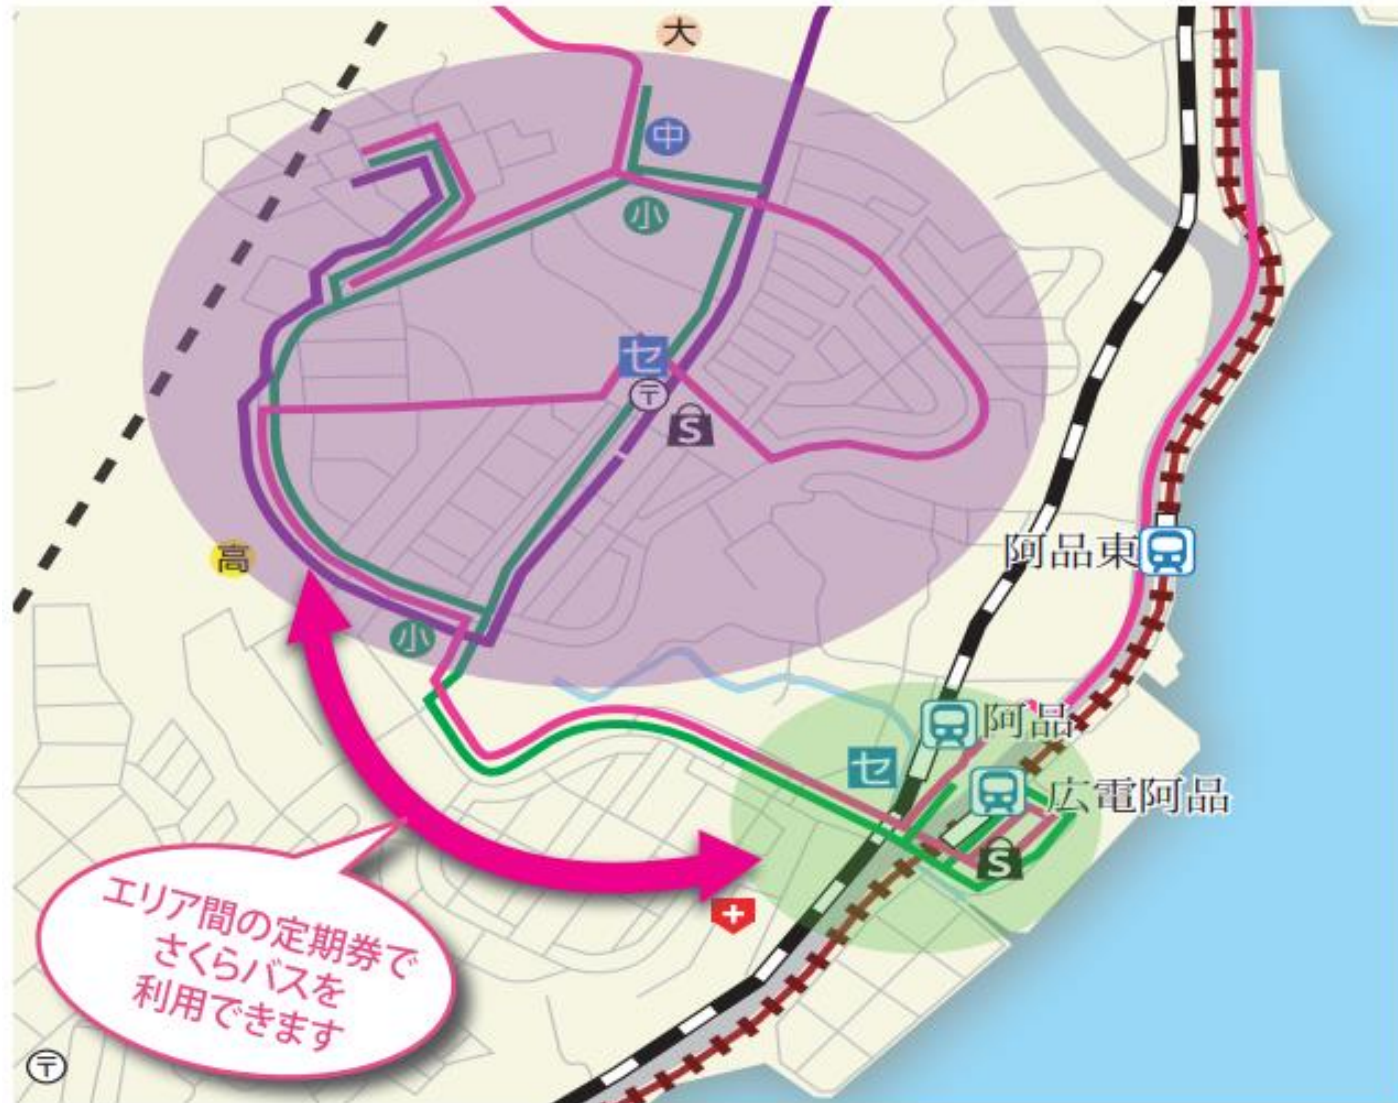

広電バス定期券共通エリア(広電バス宮園・四季が丘線・さくらバス宮内ルート)

● …宮内串戸駅・廿日市市役所前駅周辺エリア

● …宮園・陽光台団地周辺エリア

● …四季が丘団地周辺エリア

広電バス 紫色⇄橙色もしくは紫色⇄黄色エリア内バス停留所間の定期を持たれている方についてはさくらバス同色エリア内の停留所も共通利用できます。
エリアはおおよその区域を表しています。

広電バス定期共通エリア(広電バス阿品台線・さくらバス阿品台ルート)

● …阿品駅・ふじタウン周辺エリア ● …阿品台団地周辺エリア

広電バス 緑色⇄紫色各エリア間の定期を持たれている方はさくらバス同色エリア内の停留所も共通利用できます。