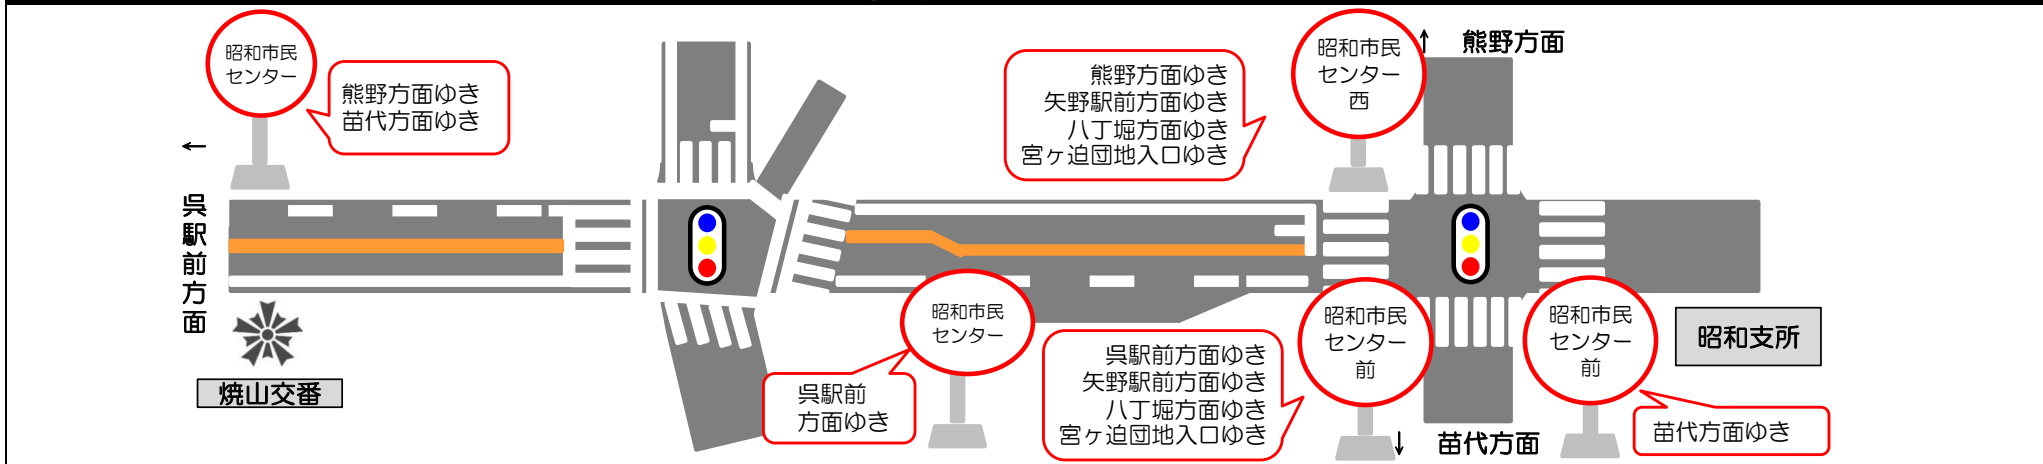

路線番号： **41** …八丁堀ゆき、 **41-3** …昭和市场センター前・宮ヶ迫団地入口ゆき

■年末年始期間中の運行

- 12/29,12/30は土日祝ダイヤで運行します。
- 12/31～1/3は土日祝ダイヤのうち「○」印のある便のみ運行します。

昭和支所付近 バス停路線図

交通渋滞により運行が乱れる場合がありますので、ご了承下さい。

お問い合わせ先：広島電鉄(株)

ひろでんコールセンター 0570-550700 (平日 6:30~20:30 土日祝 9:00~18:00)

熊野営業所 082-854-0032 (上記営業時間外はこちらへおかけください。)