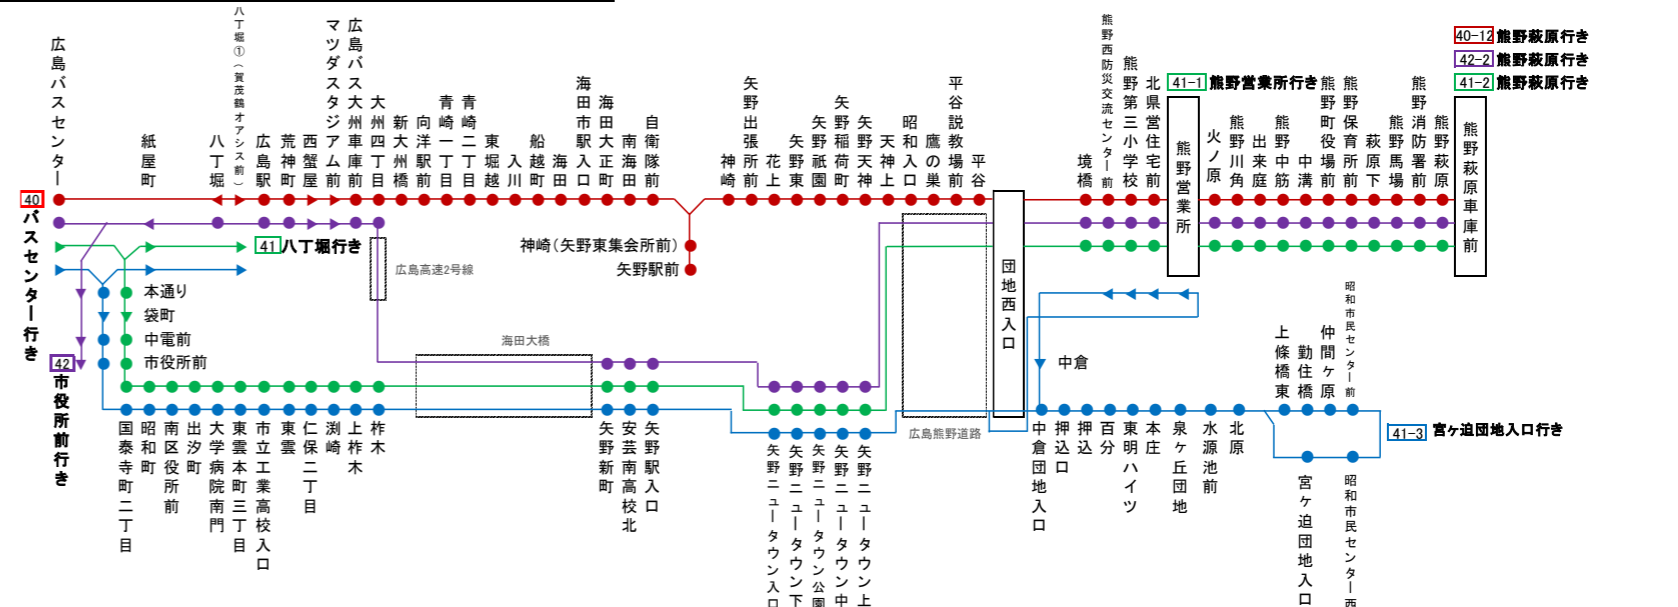

焼山・熊野・矢野 ~ 広島 (八丁堀・広島バスセンター)

路線番号

40

矢野旧道 向洋・海田經由

路線番号

41

広熊道路・海田大橋 東雲經由

Table with columns for route number, year, route, stop, and arrival time. Includes routes 40 (向洋, 東雲) and 41 (東雲).

Table with columns for route number, year, route, stop, and arrival time. Includes routes 40-12 (向洋) and 41-2, 41-3 (東雲).

…矢野旧道經由便 ※それ以外の便は全て広熊道路経由です。

■年末年始期間中の運行
・12/29,12/30は土日祝ダイヤで運行します。
・12/31~1/3は土日祝ダイヤのうち「O」印のある便のみ運行します。

路線番号と行先

Table mapping route numbers to destinations: 40 向洋 (広島バスセンター行き), 41 東雲 (紙屋町・八丁堀行き), etc.

Table for 広島方面行きの八丁堀バス停: 40 向洋 (胡町電停前), 41 東雲 (6番のりば)

【注意!】広島駅・八丁堀については路線によって、停車するバス停が異なりますのでご注意ください。

お問い合わせ: ひろでんコールセンター ☎0570-550700 (平日6:30~20:30 土日祝9:00~18:00) 広島電鉄株 熊野営業所 ☎082-854-0032