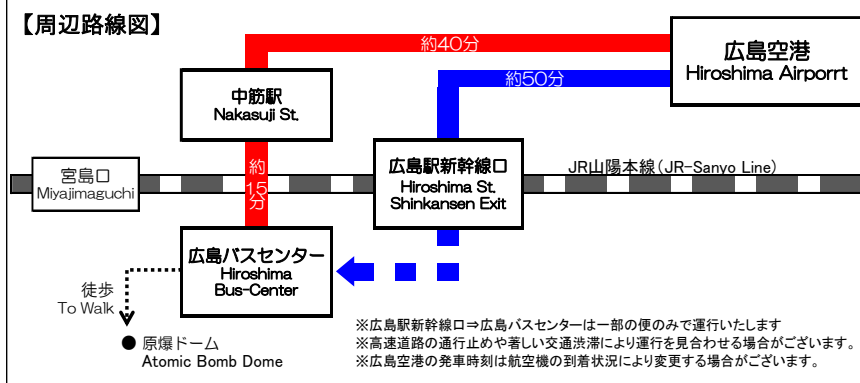

広島空港リムジンバス時刻表

2024年3月31日改正

広島駅新幹線口 Hiroshima Station		広島空港 Hiroshima Airport		
広島駅新幹線口 行き		広島空港 行き		
広島駅新幹線口 ⑤番ホーム	広島空港 降車ホーム	広島駅新幹線口 ②番ホーム	広島駅新幹線口 降車ホーム	広島バスセンター 降車ホーム
5:55	6:45	7:20	8:10	
6:05	6:55	8:50	9:40	
6:20	7:10	9:00	9:50	
6:45	7:35	9:15	10:05	
7:00	7:50	9:25	10:15	
7:10	8:00	9:55	10:45	
7:20	8:10	10:05	10:55	
7:40	8:30	10:15	11:05	
8:00	8:50	⑤10:25	11:15	
8:10	9:00	11:05	11:55	
8:20	9:10	11:15	12:05	
8:30	9:20	11:40	12:30	
8:40	9:30	11:50	12:40	
⑤9:00	9:50	12:15	13:05	
9:30	10:20	12:25	13:15	
9:50	10:40	12:35	13:25	
10:10	11:00	⑤13:20	14:10	
10:25	11:15	13:50	14:40	
10:45	11:35	14:00	14:50	
11:00	11:50	14:20	15:10	15:25
11:20	12:10	14:50	15:40	
⑤12:00	12:50	15:00	15:50	
12:20	13:10	16:00	16:50	
12:40	13:30	16:10	17:00	
13:00	13:50	16:15	17:05	
13:20	14:10	16:35	17:25	
13:40	14:30	16:45	17:35	
14:00	14:50	17:40	18:30	
14:20	15:10	18:25	19:15	
14:40	15:30	18:35	19:25	
15:00	15:50	18:45	19:35	
15:20	16:10	19:00	19:50	
15:40	16:30	19:50	20:40	
16:00	16:50	⑤20:00	20:50	
16:20	17:10	20:10	21:00	
16:40	17:30	21:20	22:10	
17:00	17:50	21:30	22:20	
17:20	18:10	21:40	22:30	
17:40	18:30	21:50	22:40	
18:00	18:50			
18:20	19:10			
⑤18:40	19:30			
19:00	19:50			

平和大通り発着便は引き続き運休いたします。

広島空港14:20発の便は、広島駅新幹線口を経由し、広島バスセンターまで運行します。<中筋駅は経由しません>

【お座席等について】

バス車内では、無料公衆無線LANサービスがご利用可能です。

広島空港リムジンバスは全車、同一車体色の車両で運行しております。広島電鉄・広島バス・広島交通・芸陽バス・中国JRバスの5社による共同運行です。※車両整備等により各社固有の車両で運行する場合がございます。