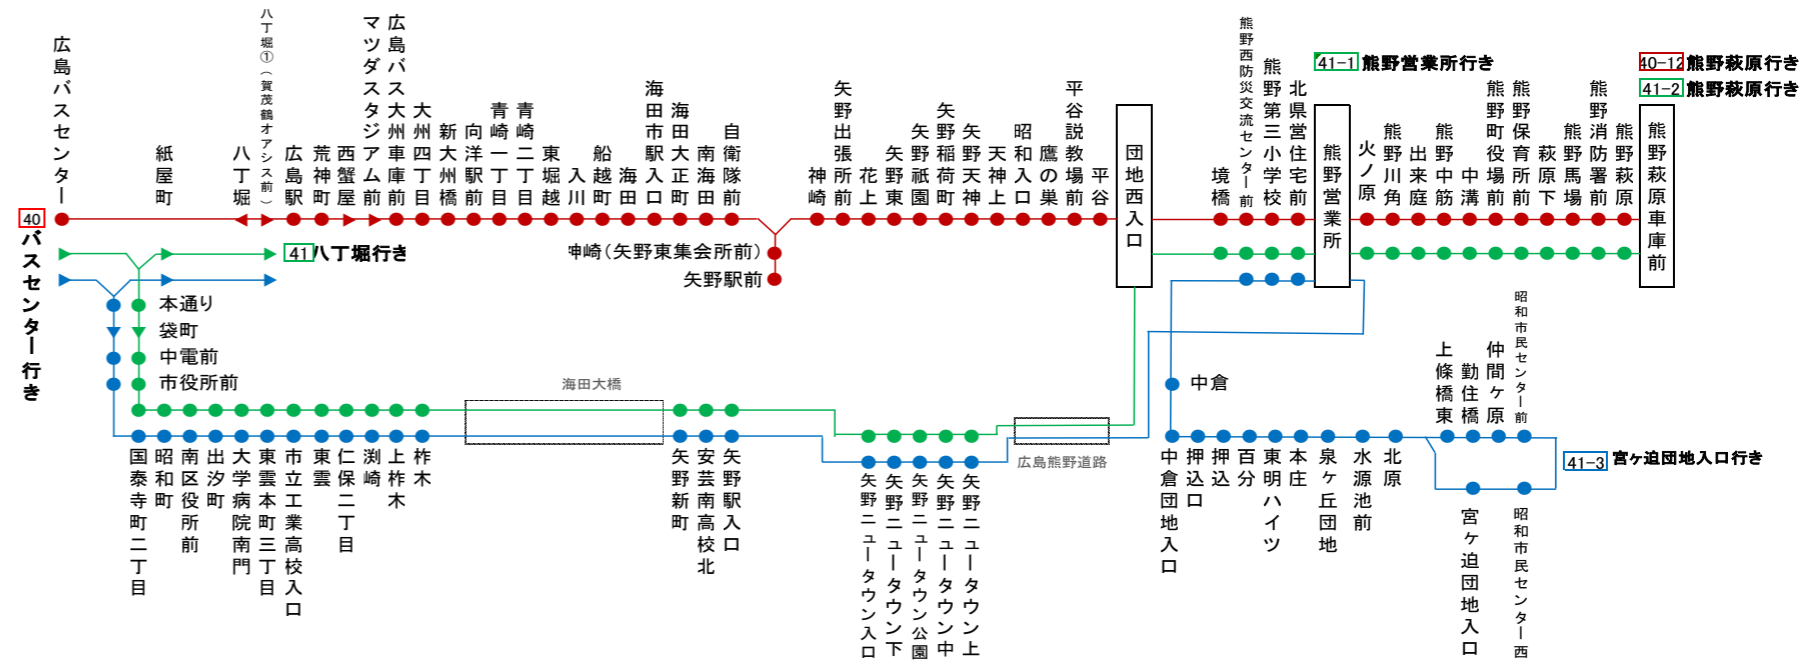

熊野方面行き広島駅前バス停

40-12 向洋 ...13番のりば

広島方面行きの八丁堀バス停

40 向洋 ...胡町電停前

41 東雲 ...6番のりば（ハンズ前）

【注意】広島駅・八丁堀については路線によって、停車するバス停が異なりますのでご注意ください。

焼山・熊野・矢野 ~ 広島（八丁堀・広島バスセンター）

土曜日・日祝日

Table with columns for route number (40), origin (e.g., 熊野萩原車庫前), and destination (e.g., 広島バスセンター). It lists bus numbers and arrival times for various routes.

Table with columns for route number (41), origin (e.g., 東雲), and destination (e.g., 熊野萩原車庫前). It lists bus numbers and arrival times for various routes.

…矢野旧道経由便 ※それ以外の便は全て広熊道路経由です。

Table titled '路線番号と行先' showing route numbers and destinations for both directions (広島方面 and 熊野方面).

Table titled '広島方面行きの八丁堀バス停' listing bus numbers and destinations for the Yodanisubashi stop.

【注意】広島駅・八丁堀については路線によって、停車するバス停が異なりますのでご注意ください。

お問い合わせ ひろでんコールセンター ☎0570-550700

広電バス 時刻表

焼山・熊野～矢野駅

南海田 濟生会病院

路線番号

3

広熊道路經由