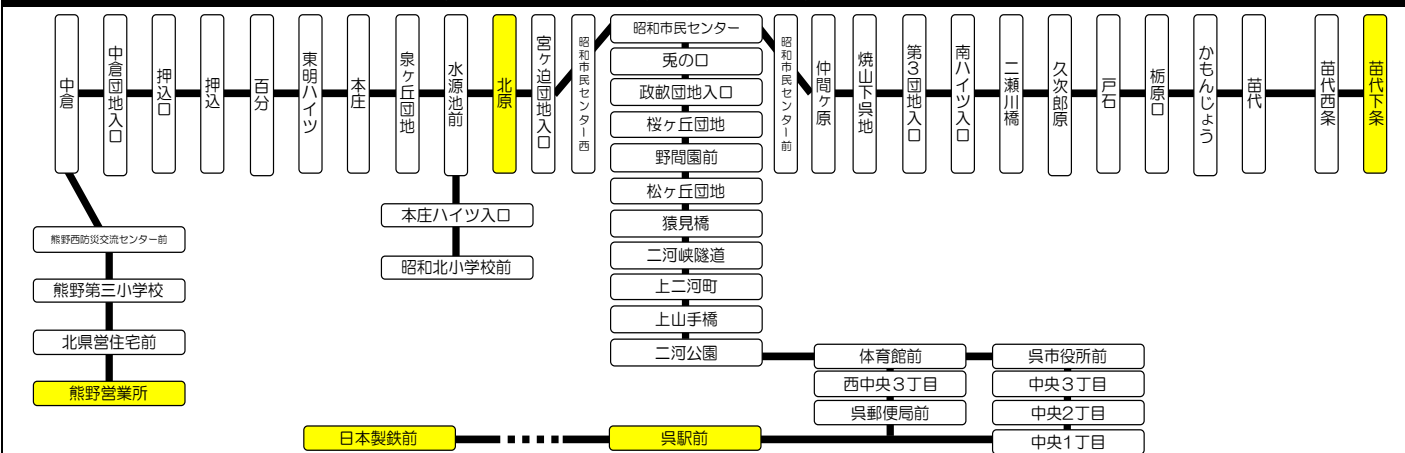

2024年4月29日(祝) 市役所経由を今西通り経由に迂回

焼山熊野苗代線(上二河経由) 運行時刻表 土曜日・日祝日

Table with 4 main columns: 21...呉駅前・日本製鉄前ゆき, 21-1...熊野営業所ゆき, 21-2...北原ゆき, 21-4...苗代下条ゆき. It contains detailed train schedules with times and station names.

■年末年始期間中の運行
・12/29,12/30は土日祝ダイヤで運行します。
・12/31~1/3は土日祝ダイヤのうち「O」印のある便のみ運行します。

焼山熊野苗代線(上二河経由) 運行経路図

(注) 全便低床車両で運行します。(車両検査等により変更となる場合がありますのでご了承ください)
交通事情により運行が乱れる場合がありますので、ご了承ください。