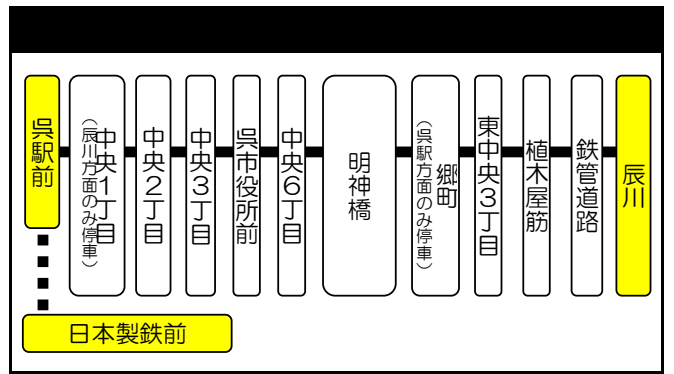

2024年4月29日(祝)中通3丁目經由を中通1丁目經由に迂回

辰川線 運行時刻表 月～金曜日					
辰川→呉駅方面ゆき			呉駅→辰川方面ゆき		
辰川	3東 丁中 目央	明 神 橋	呉市 役所 前	呉 駅 前	日本 製鉄 前
5:56	5:59	6:02	6:05	6:11	
6:25	6:28	6:31	6:34	6:40	
6:57	7:00	7:03	7:06	7:12	7:25
7:27	7:30	7:33	7:36	7:42	
7:47	7:50	7:53	7:56	8:02	
8:12	8:15	8:18	8:21	8:27	
8:32	8:35	8:38	8:41	8:47	
9:02	9:05	9:08	9:11	9:17	
9:32	9:35	9:38	9:41	9:47	
10:02	10:05	10:08	10:11	10:17	
10:32	10:35	10:38	10:41	10:47	
11:02	11:05	11:08	11:11	11:17	
11:32	11:35	11:38	11:41	11:47	
12:02	12:05	12:08	12:11	12:17	
12:32	12:35	12:38	12:41	12:47	
13:02	13:05	13:08	13:11	13:17	
13:32	13:35	13:38	13:41	13:47	
14:02	14:05	14:08	14:11	14:17	
14:32	14:35	14:38	14:41	14:47	
15:02	15:05	15:08	15:11	15:17	
15:32	15:35	15:38	15:41	15:47	
16:02	16:05	16:08	16:11	16:17	
16:32	16:35	16:38	16:41	16:47	
17:02	17:05	17:08	17:11	17:17	
17:32	17:35	17:38	17:41	17:47	
18:02	18:05	18:08	18:11	18:17	
18:32	18:35	18:38	18:41	18:47	
18:57	19:00	19:03	19:06	19:12	
19:17	19:20	19:23	19:26	19:32	
19:37	19:40	19:43	19:46	19:52	
20:07	20:10	20:12	20:15	20:19	
20:37	20:40	20:42	20:45	20:49	
21:07	21:10	21:12	21:15	21:19	

路線番号 **31** 呉駅前 方面ゆき **31-1** 辰川 方面ゆき

■年末年始期間中の運行  
 ・12/29,12/30は土日祝ダイヤで運行します。  
 ・12/31～1/3は○マークのある便のみ運行します。

全便低床車両にて運行します(車両検査等により変更となる場合がありますのでご了承ください)。

交通事情により運行が乱れる場合がありますので、ご了承ください。

お問い合わせ先： 広島電鉄(株)