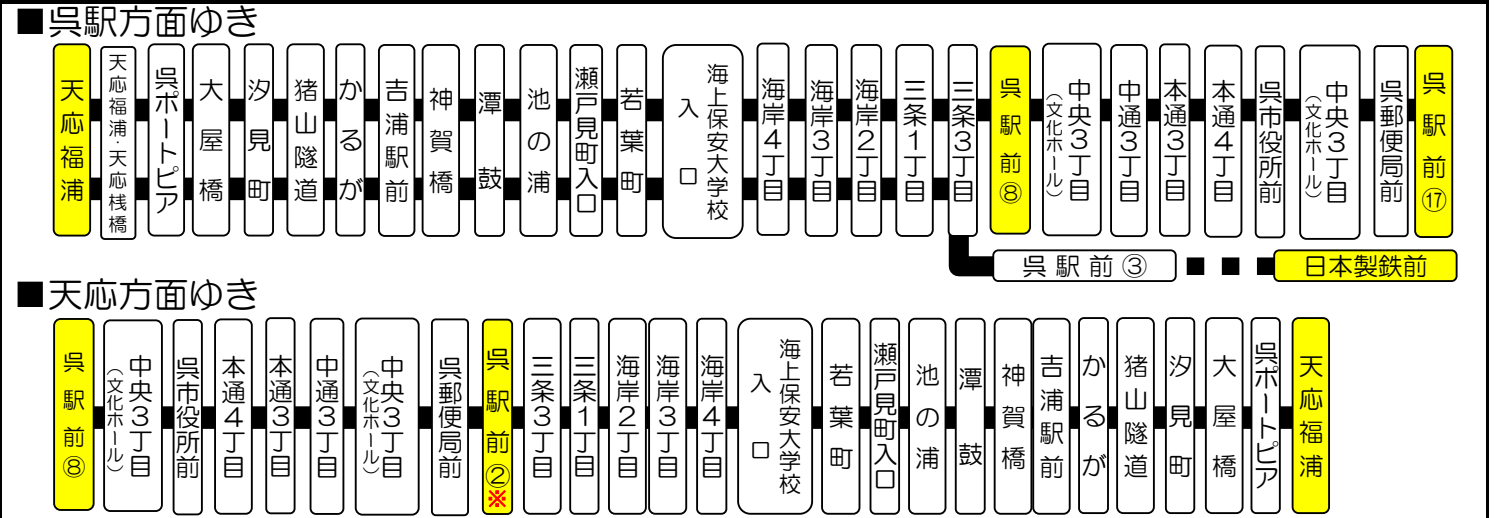

呉駅前 → 呉市役所前 → 呉駅前 → 吉浦・かるが・天応 方面ゆき

年 末 年 始	⑧ 呉 番 の 駅 り ば 前	呉 市 役 所 前	本 通 3 丁 目	ル へ 中 央 化 3 ホ 1 目	⑩ 呉 番 の 駅 り ば 前	海 岸 4 丁 目	吉 浦 駅 前	大 屋 橋	天 応 福 浦
	5:47	5:51	5:55	5:59	6:05	6:10	6:18	6:26	6:30
	6:47	6:51	6:55	6:59	7:05	7:10	7:18	7:26	7:30
					7:25	7:30	7:38	7:46	7:50
					7:45	7:50	7:58	8:06	8:10
	7:47	7:51	7:55	7:59	8:05	8:10	8:18	8:26	8:30
○					8:35	8:40	8:48	8:56	9:00
○	8:47	8:51	8:55	8:59	9:05	9:11	9:20	9:29	9:34
					9:35	9:41	9:50	9:59	10:04
	9:47	9:51	9:55	9:59	10:05	10:11	10:20	10:29	10:34
○					10:35	10:41	10:50	10:59	11:04
○	10:47	10:51	10:55	10:59	11:05	11:11	11:20	11:29	11:34
○					11:35	11:41	11:50	11:59	12:04
○	11:47	11:51	11:55	11:59	12:05	12:11	12:20	12:29	12:34
					12:35	12:41	12:50	12:59	13:04
○	12:47	12:51	12:55	12:59	13:05	13:11	13:20	13:29	13:34
					13:35	13:41	13:50	13:59	14:04
○	13:47	13:51	13:55	13:59	14:05	14:11	14:20	14:29	14:34
					14:35	14:41	14:50	14:59	15:04
○	14:47	14:51	14:55	14:59	15:05	15:11	15:20	15:29	15:34
○					15:35	15:41	15:50	15:59	16:04
	15:47	15:51	15:55	15:59	16:05	16:11	16:20	16:29	16:34
○					16:35	16:41	16:50	16:59	17:04
	16:47	16:51	16:55	16:59	17:05	17:11	17:20	17:29	17:34
○					17:35	17:41	17:50	17:59	18:04
	17:47	17:51	17:55	17:59	18:05	18:11	18:20	18:29	18:34
○					18:35	18:41	18:50	18:59	19:04
○					19:05	19:11	19:20	19:29	19:34
					20:05	20:11	20:20	20:29	20:34

■年末年始期間中の運行
・12/29,12/30は土日祝ダイヤで運行します。
・12/31~1/3は○マークのある便のみ運行します。

吉浦天応線 運行経路図

※ 呉駅前から天応方面へのご利用の際は、 ②番のりば からご乗車ください。